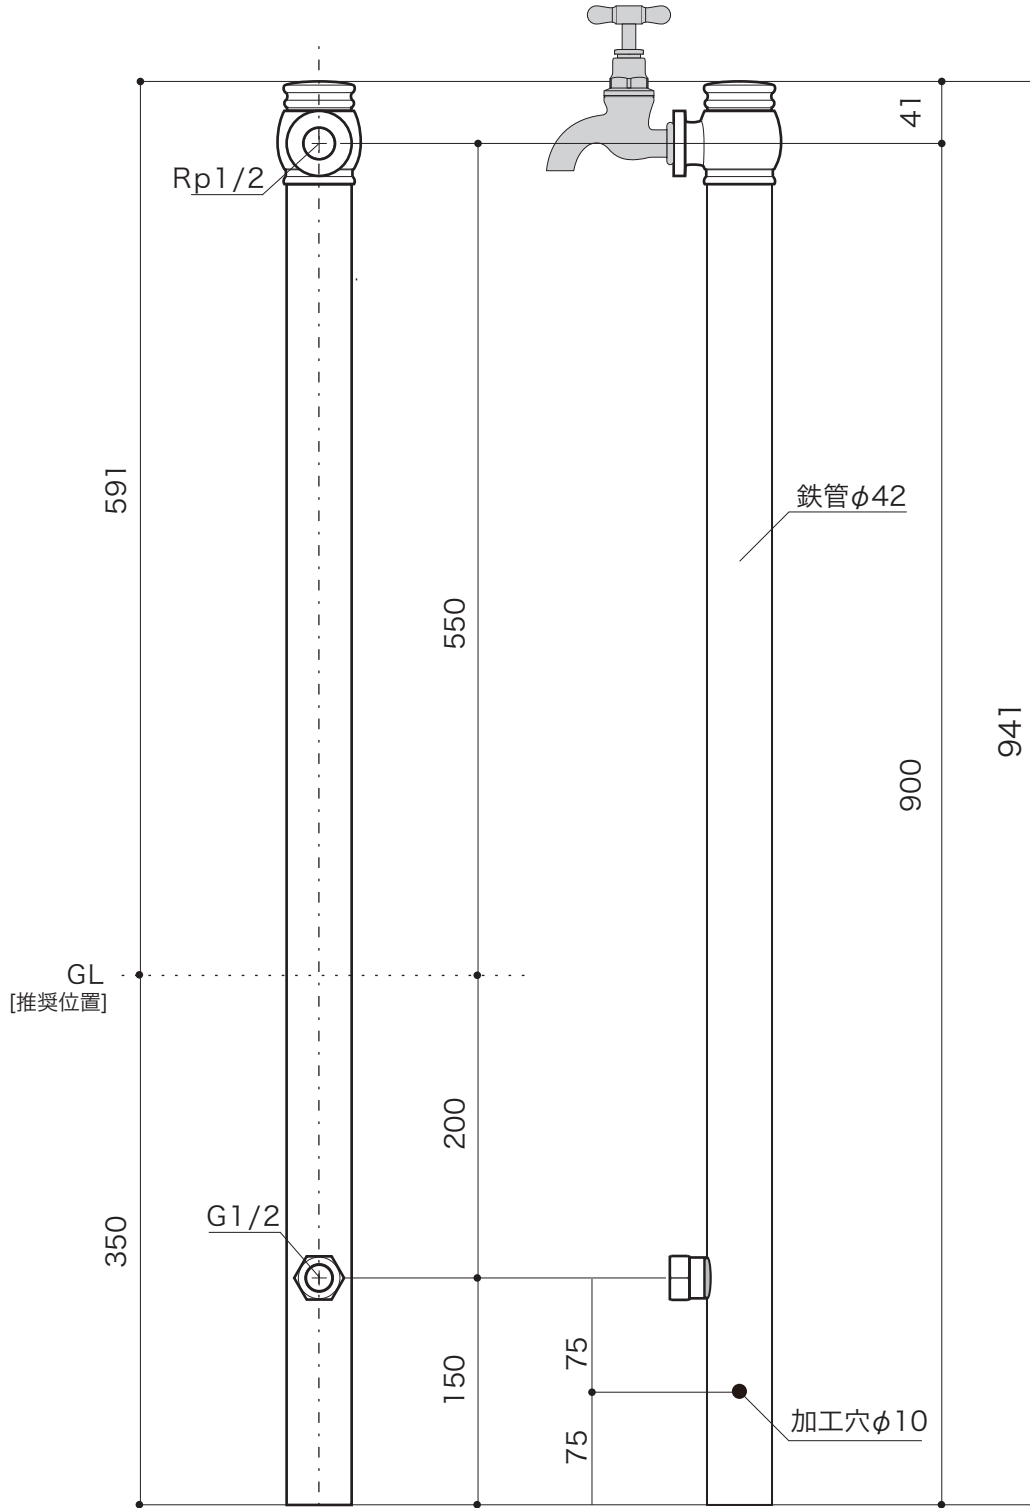

GARDEN

水栓柱

水栓柱 [単口]

水栓部別売

S=1/5 (単位 / mm) open up '06

■ topic ・鉄管、青銅铸件 [本体] 銅管 [内部管]  
・日本製

※ 屋外用 (寒冷地仕様ではありません) ※ 内部給水管には保温テープ巻  
※ 青銅铸件部分に経年変化があります  
※ 取付け水栓推奨品 [別売] クラシック水栓・ホース栓

品番	E327070	チャコール[クロームサテン]
	E327071	チャコール[プラス]
	E327072	チャコール[ブロンズ]
	E327073	クランベリー
	E327074	アンティークホワイト
	E327075	フリージア
	E327076	モス
	E327078	グレーブ

・加工穴φ10について  
固定の強化、施工時のストッパー  
としてご利用ください。  
設置の状況に応じ長ネジ、番線  
等をご使用いただき固定して  
ください。