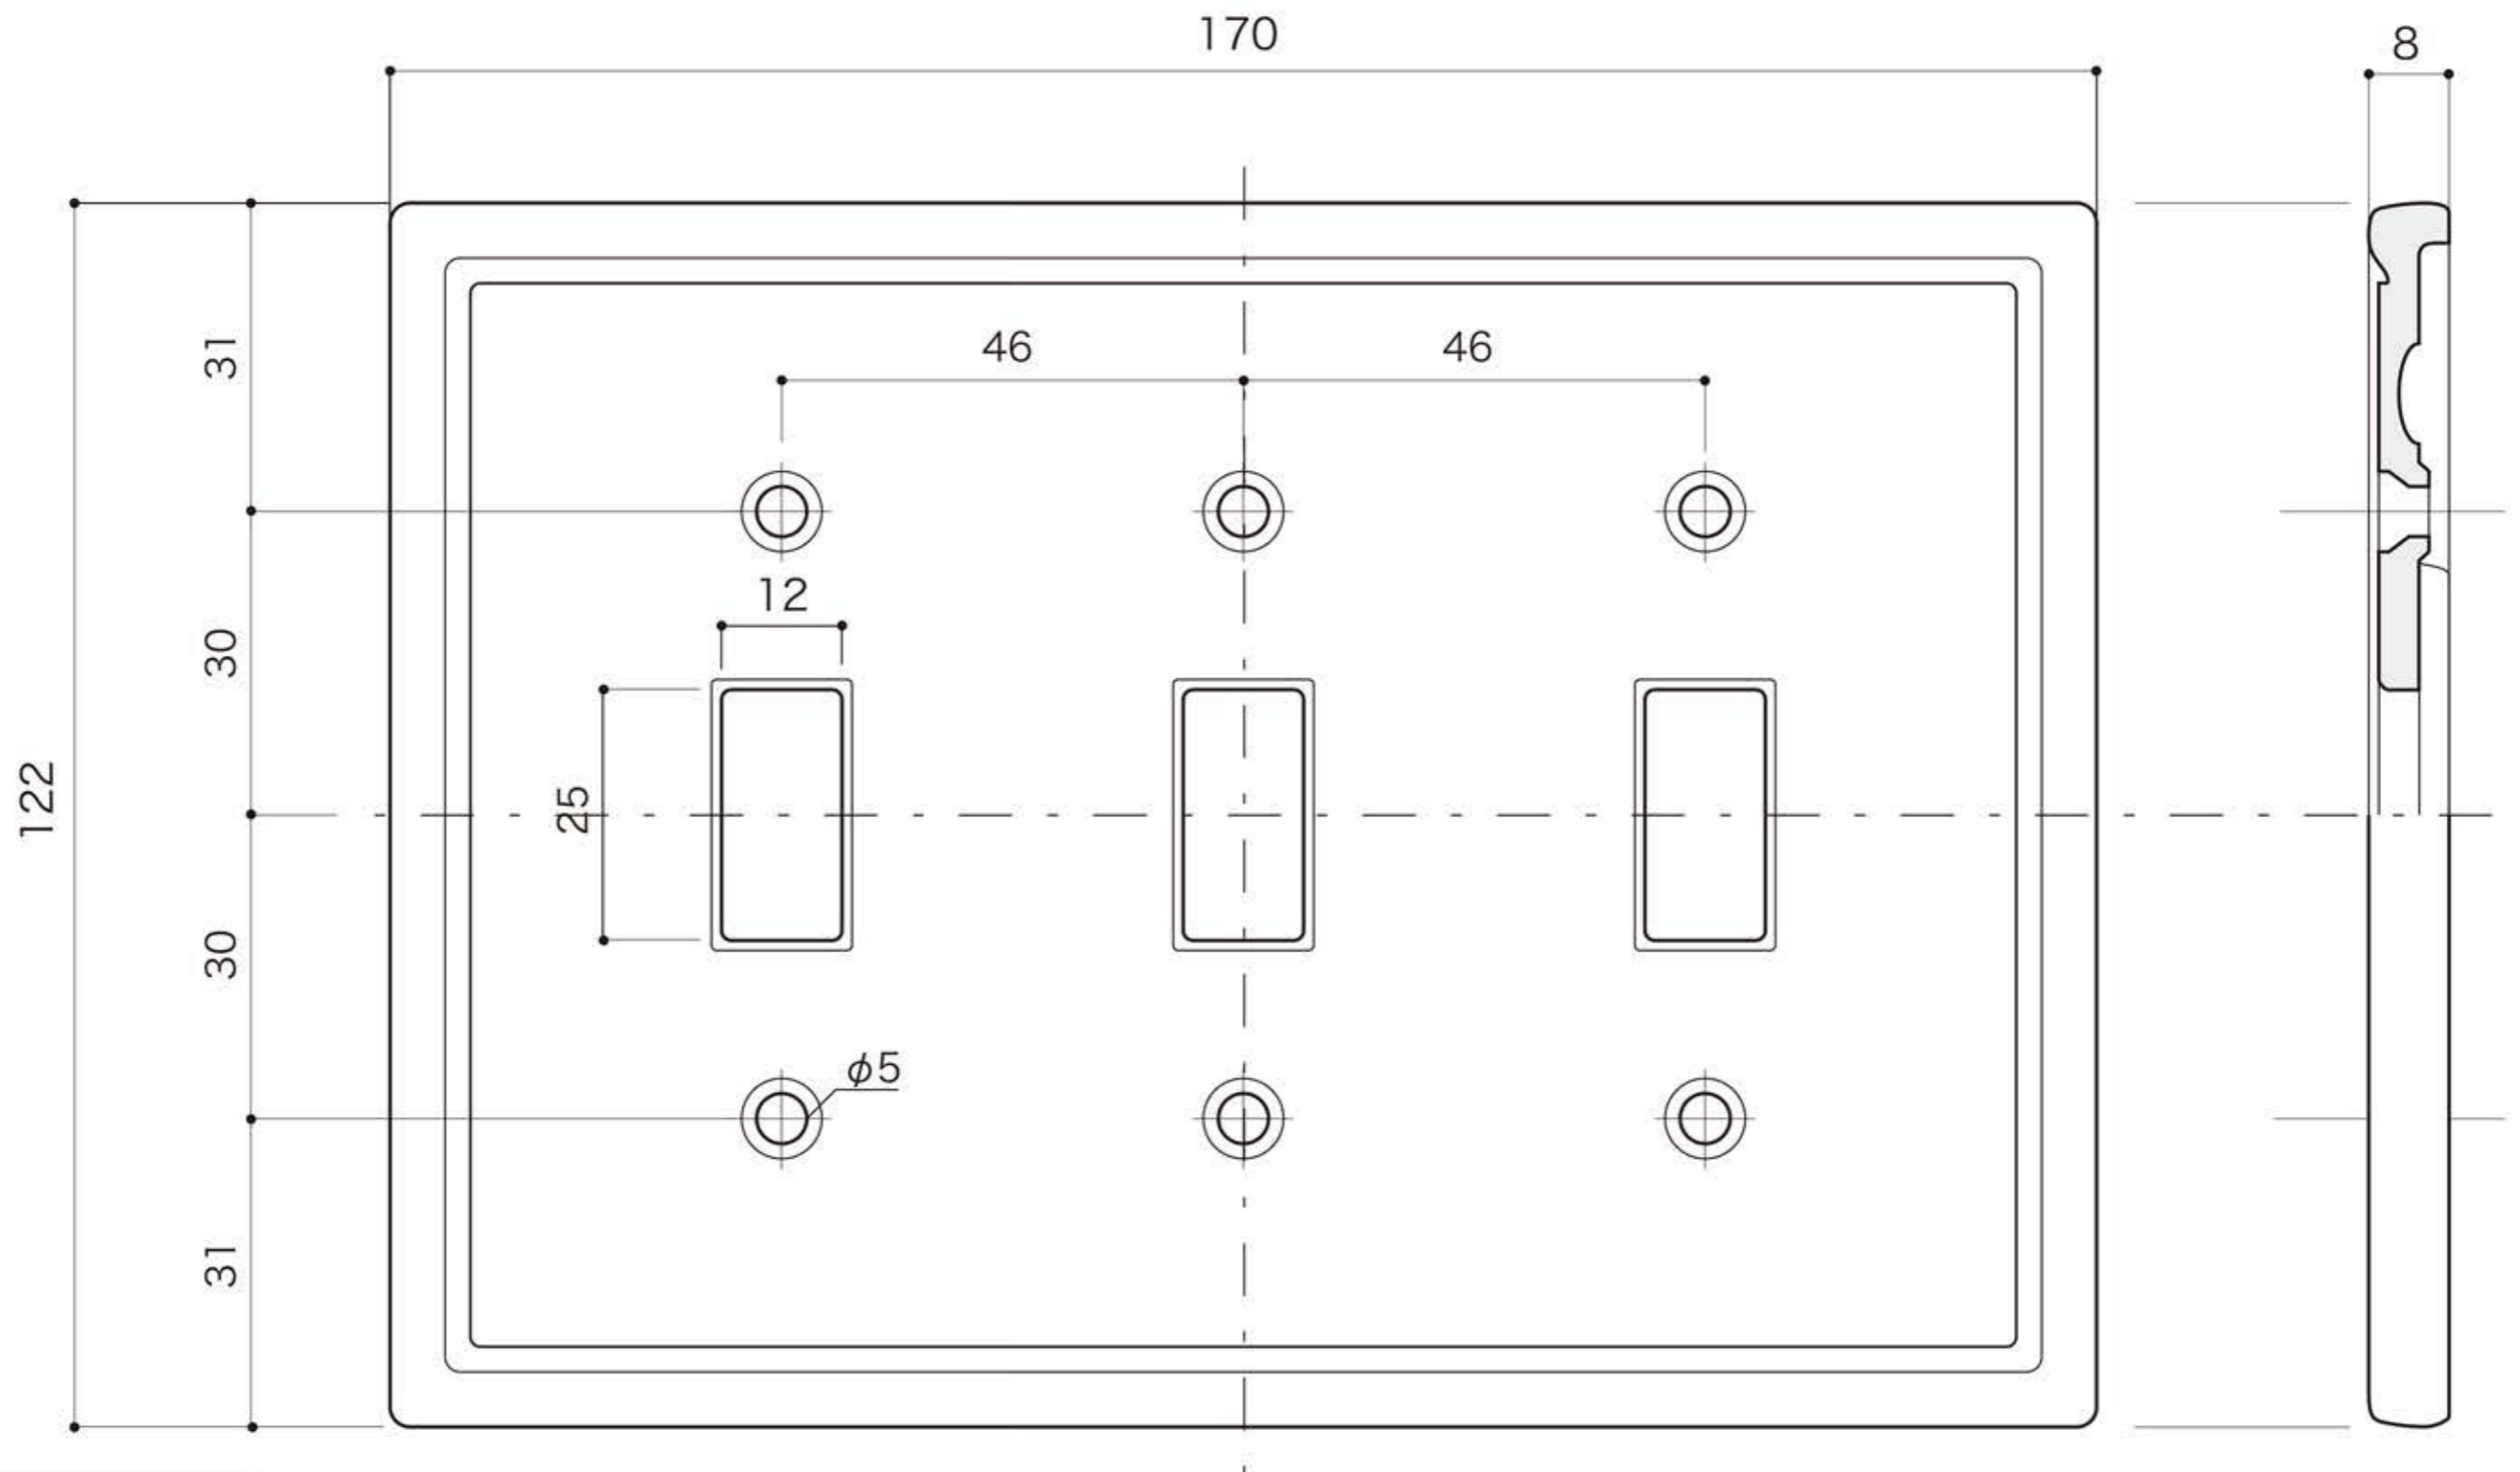

アメリカ製器具[別売]専用品

[トリプル]

S=1/1 (単位 / mm) open up '12

## ■ topic

- ・磁器
- ・専用塗装ネジ付き
- ・日本製

- ※ アメリカ製スイッチ本体別売
- ※ 取付けボックスは日本の汎用型を使用できます。

※ 設計寸法です。

商品番号	E274290	トリプル
------	---------	------

**SWITCH-PLATE**

セラミックスイッチプレート

■ topic