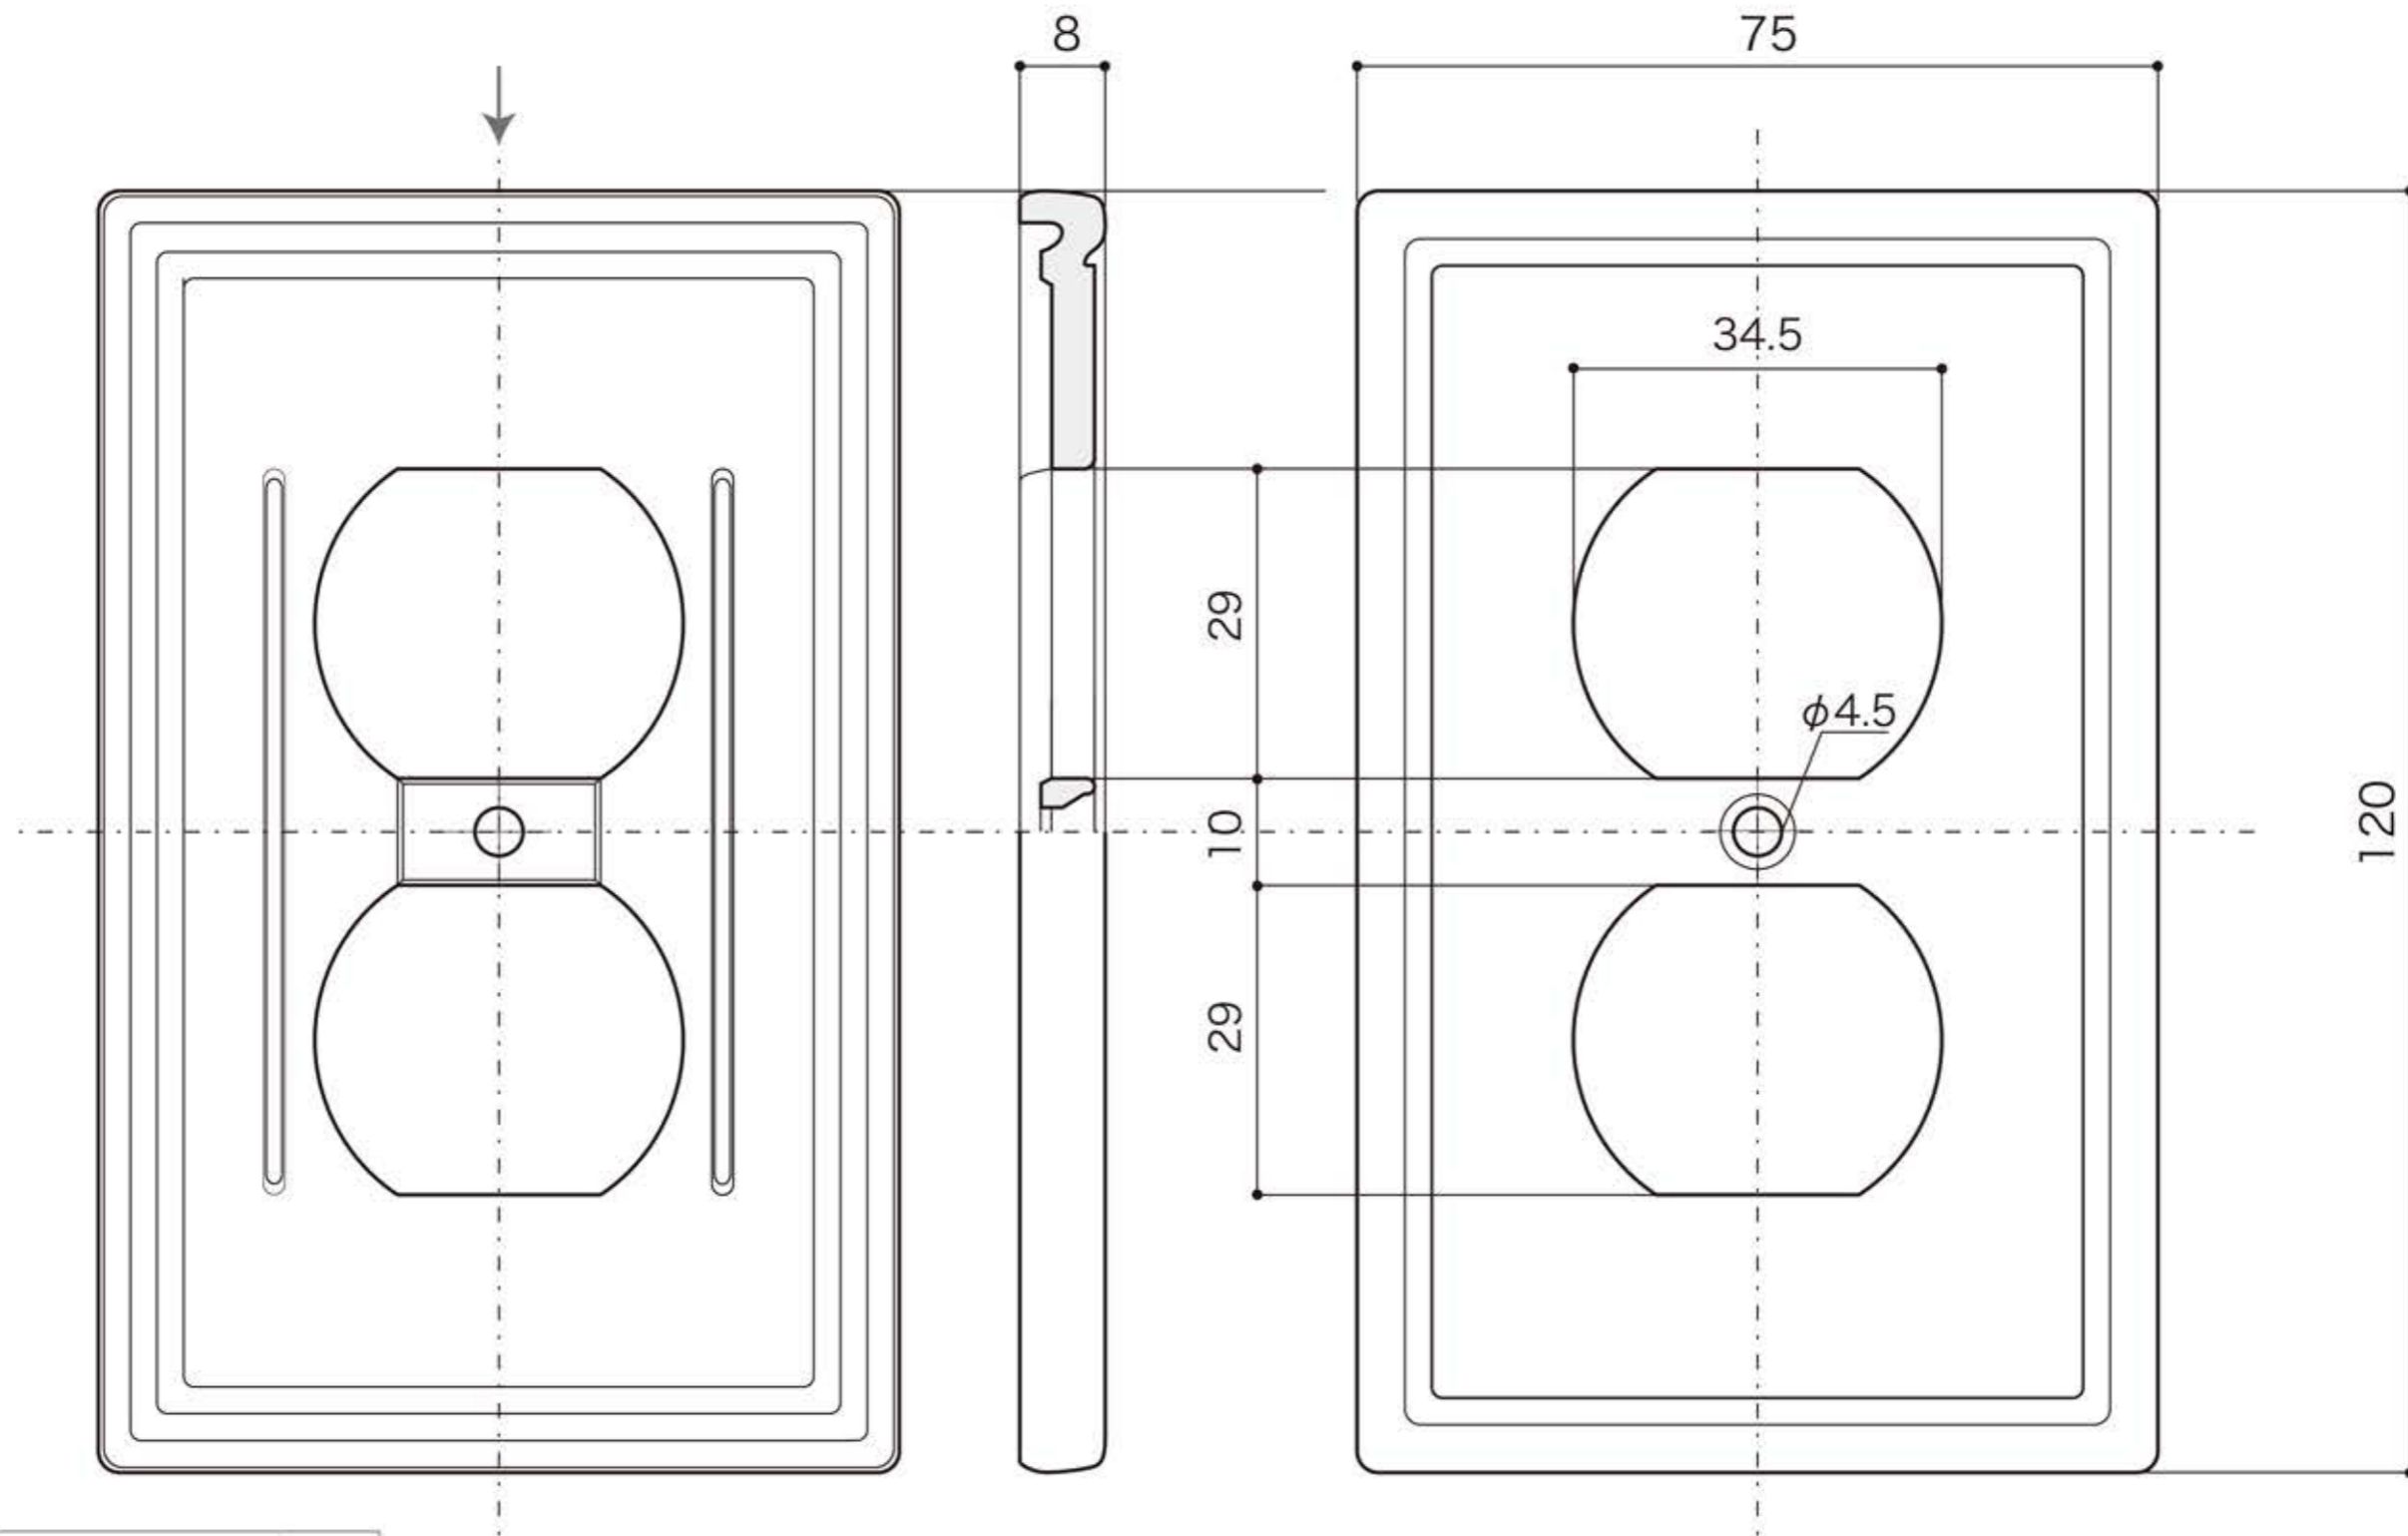

SWITCH-PLATE

セラミックコンセントプレート

ブランカ [アメリカンタイプ]

アメリカ製器具[別売]専用品

S=1/1 (単位 / mm) open up '06

■ topic

- ・磁器
- ・専用塗装ネジ付き
- ・日本製

- ※ アメリカ製コンセント本体別売
- ※ 取付けボックスは日本の汎用型を使用できます。

※ 設計寸法です。

品番	E274140 コンセントプレート