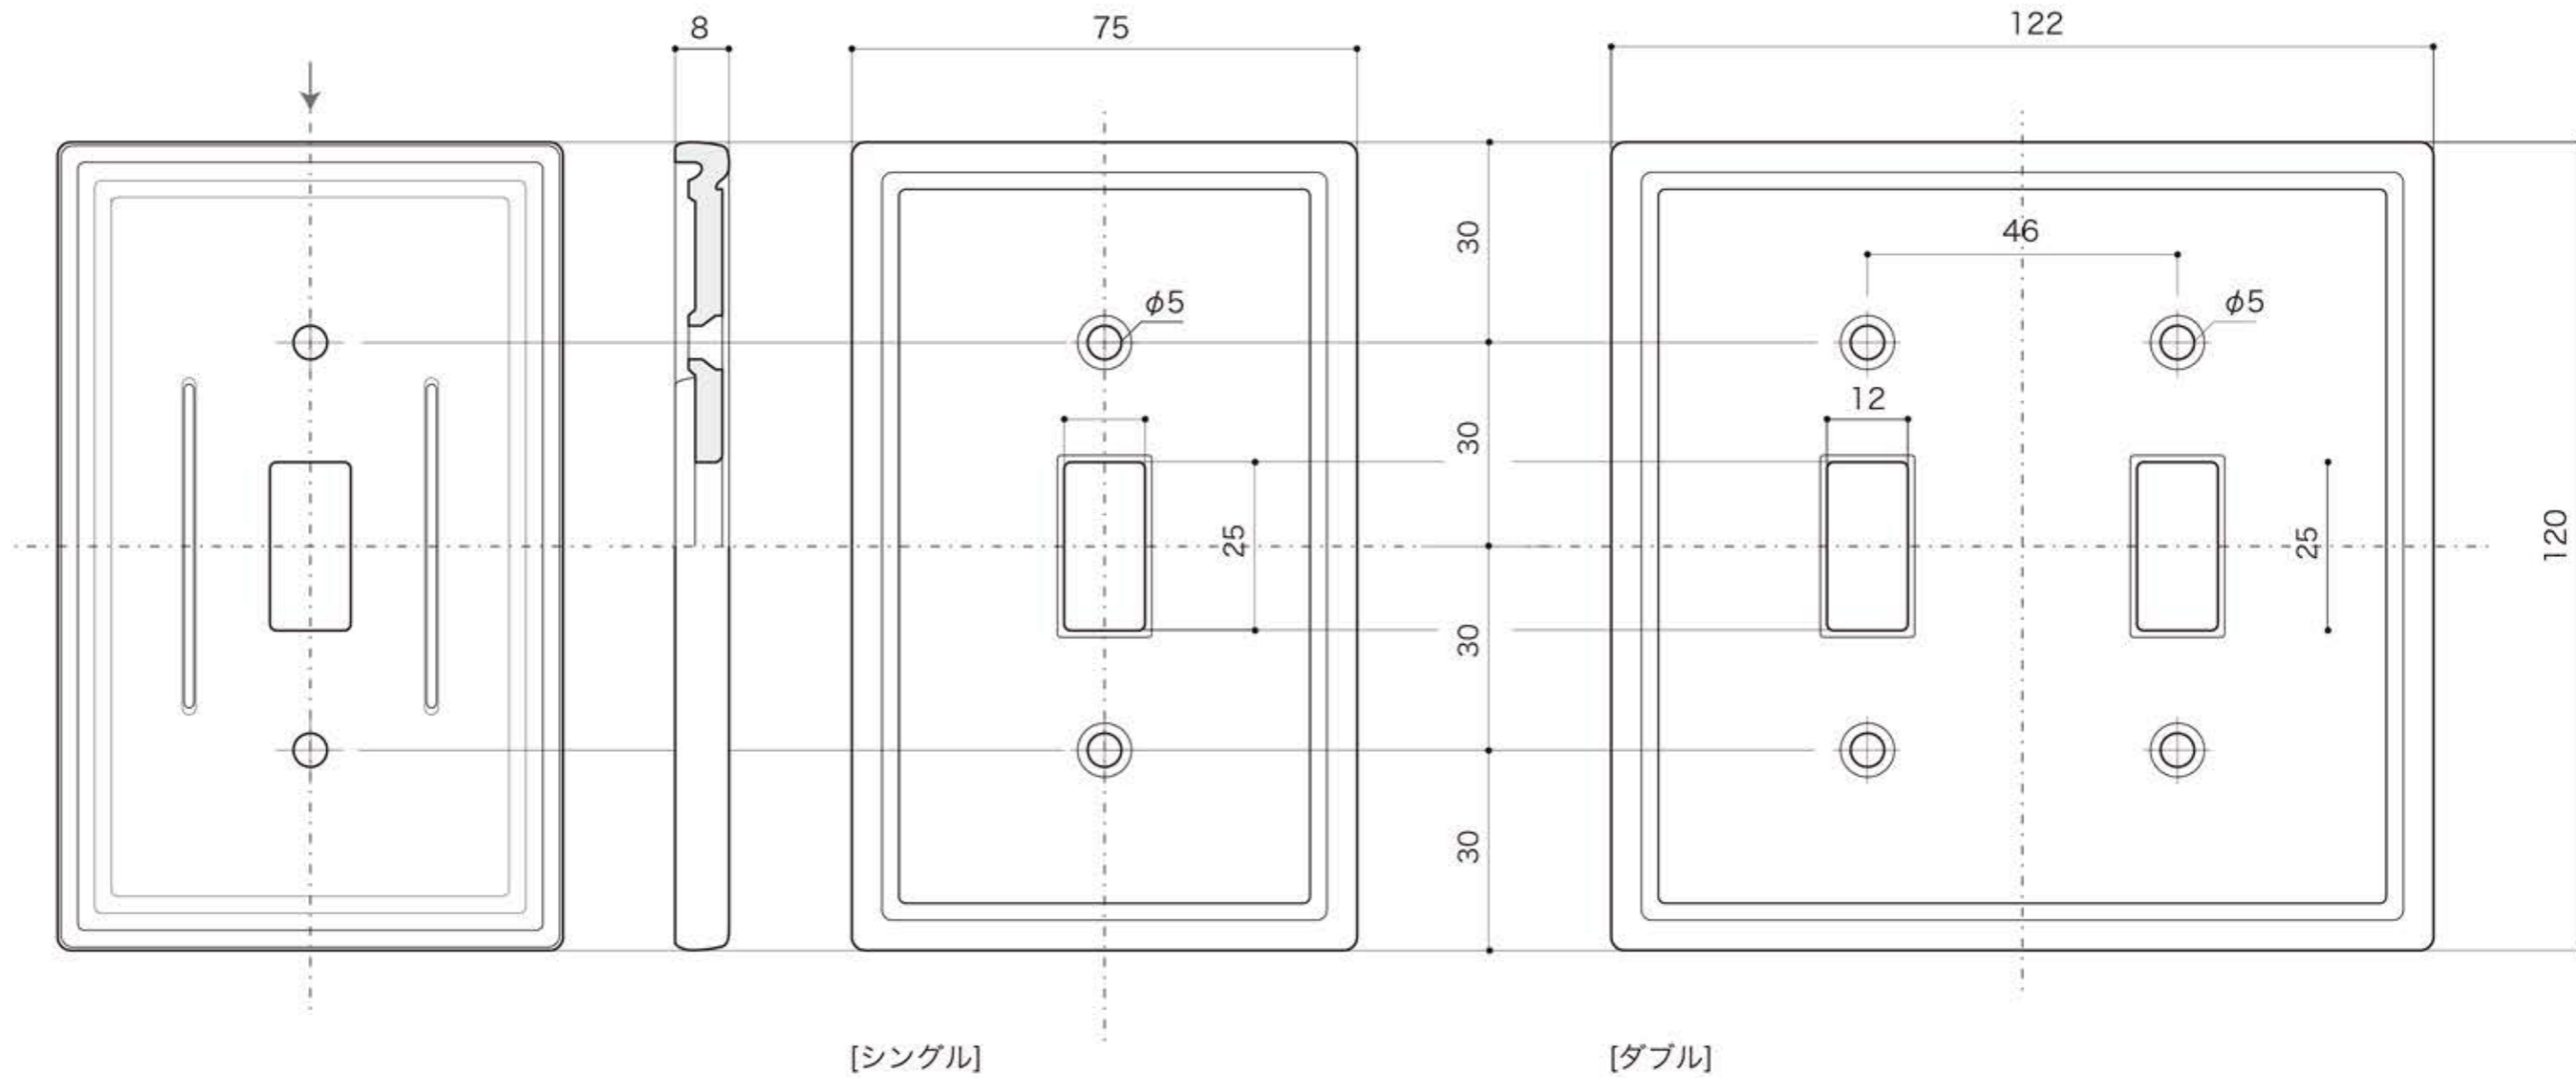

**SWITCH-PLATE**

セラミックスイッチプレート

プランカ [アメリカンタイプ]

アメリカ製器具[別売]専用品

S=1/1 (単位 / mm) · open up '06

## ■ topic

- ・磁器
- ・専用塗装ネジ付き
- ・日本製

- ※ アメリカ製スイッチ本体別売
- ※ 取付けボックスは日本の汎用型を使用できます。

※ 設計寸法です。

品番	E274120	シングル
	E274130	ダブル

**SWITCH-PLATE**

セラミックコンセントプレート

ブランカ [アメリカンタイプ]

アメリカ製器具[別売]専用品

[トリプル]

S=1/1 (単位 / mm) open up '12

## ■ topic

- ・磁器
- ・専用塗装ネジ付き
- ・日本製

- ※ アメリカ製スイッチ本体別売
- ※ 取付けボックスは日本の汎用型を使用できます。

※ 設計寸法です。

商品番号	E274290	トリプル
------	---------	------

**SWITCH-PLATE**

セラミックスイッチプレート

■ topic