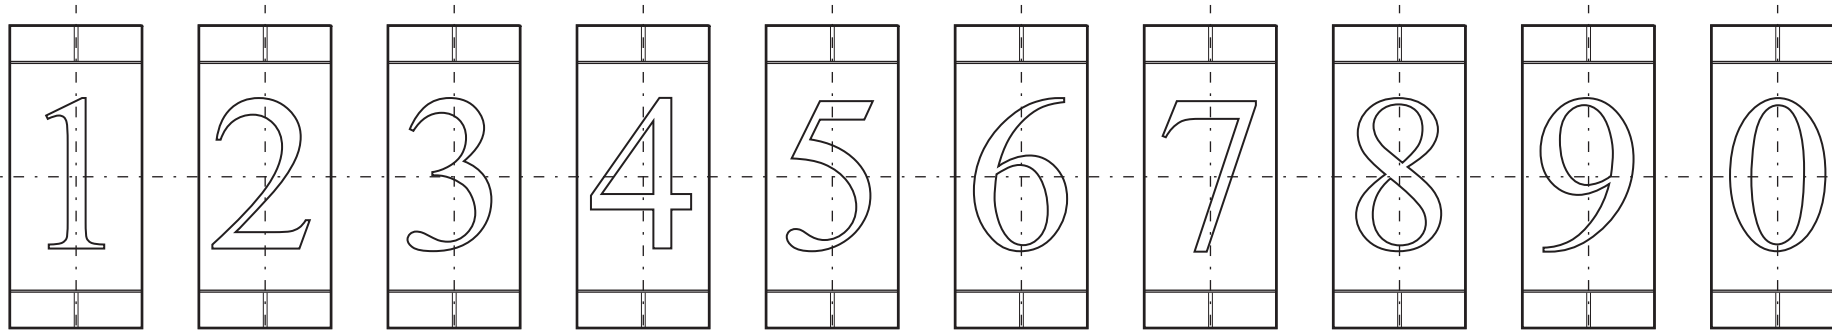

## 表札

ネームタイル (数字)

[サインレールと組み合わせる表札] 用

焼締め陶器

S=1/2 (単位 / mm) open up '07

### ■ topic

・陶器 (本体無釉)  
・日本製

※ 設計寸法です。手作り製品のため個体差があります。

※ 無釉のためエイジングします。

HAND MADE

全体寸  
(例:0)

※ 0~9 共通

品番	E3273-(0-9) E3273- にご希望の数字を 加えた6桁が品番です。 [例: E3273-0]
----	---