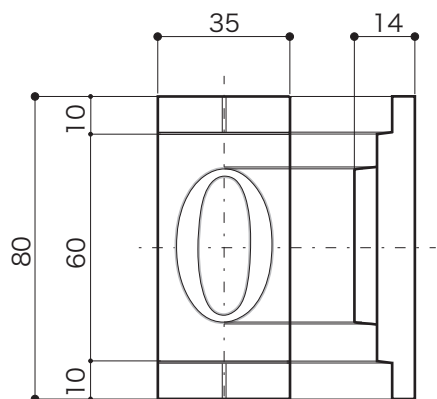

## 表札

ネームタイル (数字)

[サインレールと組み合わせる表札] 用

焼締め陶器

S=1/2 (単位 / mm) open up '07

### ■ topic

・陶器 (本体無釉)  
・日本製

※ 設計寸法です。手作り製品のため個体差があります。

※ 無釉のためエイジングします。

HAND MADE

全体寸  
(例:0)

※ 0~9 共通

品番	E3273-(0-9) E3273- にご希望の数字を 加えた6桁が品番です。 [例: E3273-0]
----	---