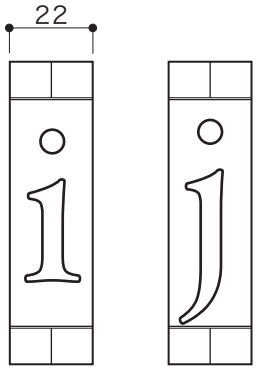

SIGN

表札

■ topic

・陶器 (本体無釉)
・日本製

ネームタイル (小文字)

[サインレールと組み合わせる表札] 用

※ 設計寸法です。手作り製品のため個体差があります。
※ 無釉のためエイジングします。

焼締め陶器

S=1/2 (単位 / mm) open up '07

HAND MADE

W 20

W 22

W 25

W 33

W 38

W 45

W 53

※ 厚さ、高さは全てのタイルで共通です。
大文字のタイル幅は 全7規格。

全体寸
(例:w)

品番	E3274-(a-z)
	E3274- にご希望の文字を加えた6桁が品番です。 [例: E3274-a]