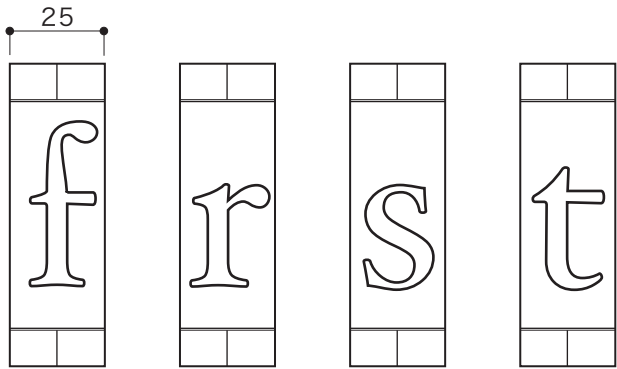

SIGN

表札

■ topic

・陶器 (本体無釉)
・日本製

ネームタイル (小文字)

[サインレールと組み合わせる表札] 用

※ 設計寸法です。手作り製品のため個体差があります。
※ 無釉のためエイジングします。

焼締め陶器

S=1/2 (単位 / mm) open up '07

HAND MADE

W 20

W 22

W 25

W 33

W 38

W 45

W 53

※ 厚さ、高さは全てのタイルで共通です。
大文字のタイル幅は 全7規格。

全体寸
(例:w)

品番	E3274-(a-z)
	E3274- にご希望の文字を加えた6桁が品番です。 [例: E3274-a]