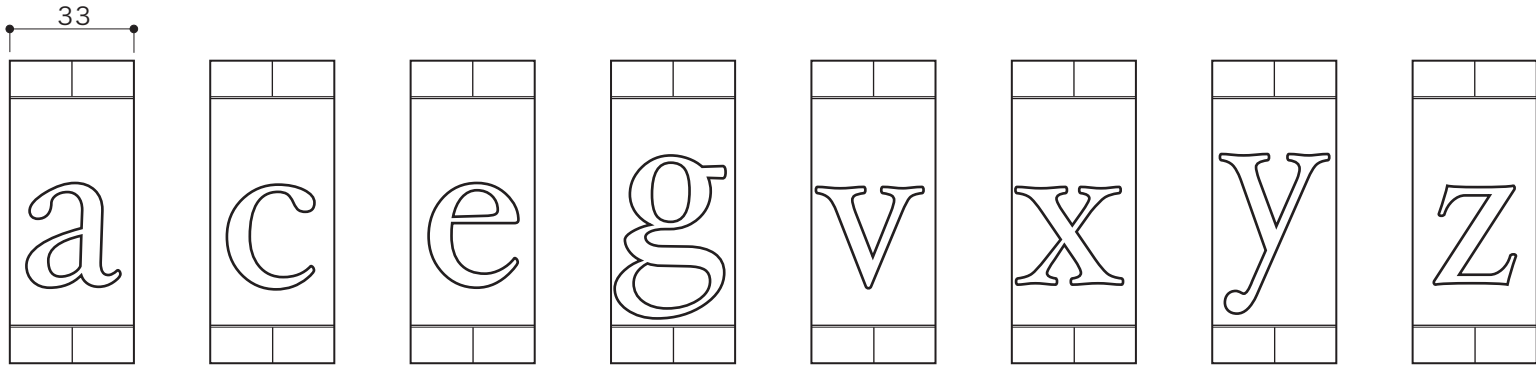

SIGN

表札

■ topic

・陶器 (本体無釉)
・日本製

ネームタイル (小文字)

[サインレールと組み合わせる表札] 用

※ 設計寸法です。手作り製品のため個体差があります。
※ 無釉のためエイジングします。

焼締め陶器

S=1/2 (単位 / mm) open up '07

HAND MADE

W 20

W 22

W 25

W 33

W 38

W 45

W 53

※ 厚さ、高さは全てのタイルで共通です。
大文字のタイル幅は 全7規格。

全体寸
(例:w)

品番	E3274-(a-z)
	E3274- にご希望の文字を加えた6桁が品番です。 [例: E3274-a]