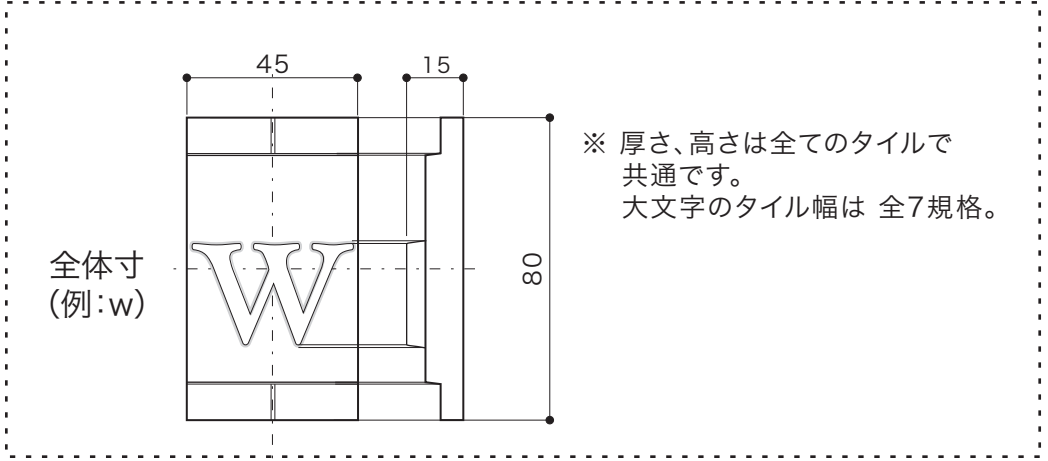

S=1/2 (単位 / mm) open up '07

HAND MADE

W 20

W 22

W 25

W 33

W 38

W 45

W 53

※ 厚さ、高さは全てのタイルで共通です。
大文字のタイル幅は 全7規格。

全体寸
(例:w)

品番	E3274-(a-z)
	E3274- にご希望の文字を加えた6桁が品番です。 [例: E3274-a]