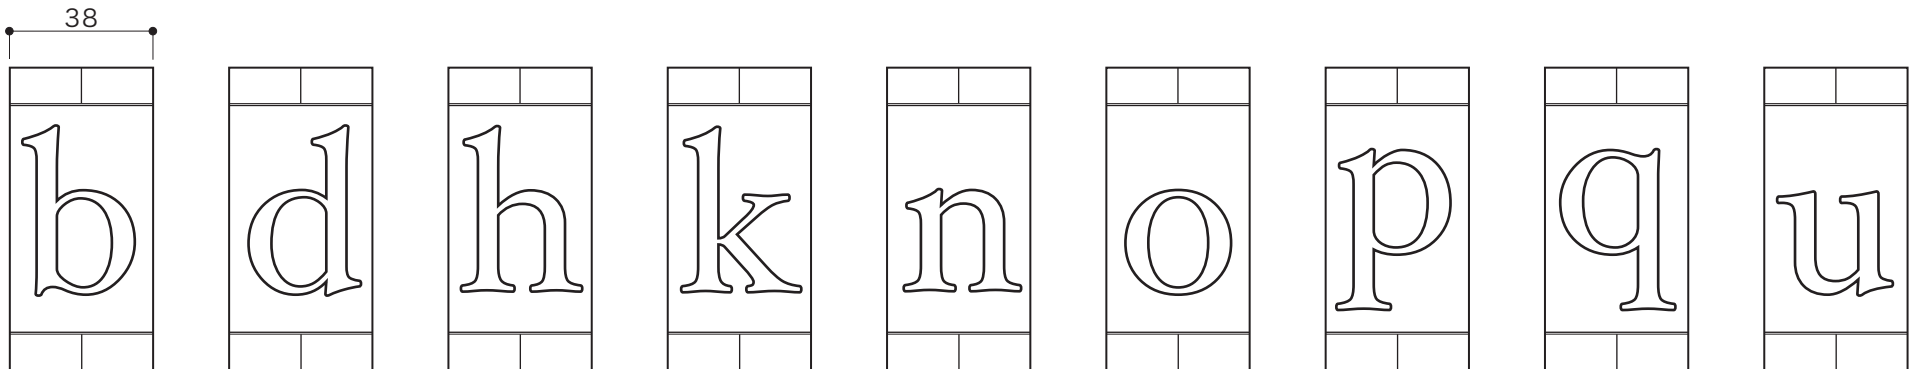

SIGN

表札

■ topic

・陶器 (本体無釉)
・日本製

ネームタイル (小文字)

[サインレールと組み合わせる表札] 用

※ 設計寸法です。手作り製品のため個体差があります。
※ 無釉のためエイジングします。

焼締め陶器

S=1/2 (単位 / mm) open up '07

HAND MADE

W 20

W 22

W 25

W 33

W 38

W 45

W 53

※ 厚さ、高さは全てのタイルで共通です。
大文字のタイル幅は 全7規格。

全体寸
(例:w)

品番	E3274-(a-z)
	E3274- にご希望の文字を加えた6桁が品番です。 [例: E3274-a]