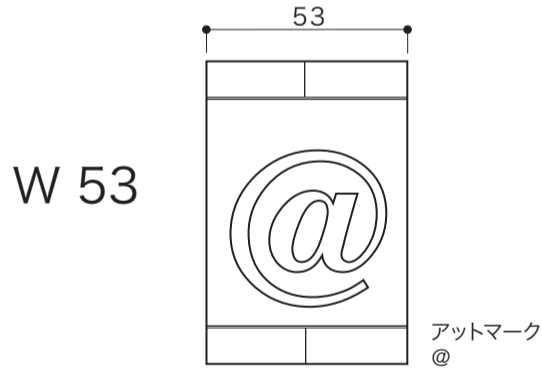

SIGN

表札

■ topic

・陶器 (本体無釉)
・日本製

ネームタイル (記号)

[サインレールと組み合わせる表札] 用

※ 設計寸法です。手作り製品のため個体差があります。
※ 無釉のためエイジングします。

焼締め陶器

S=1/2 (単位 / mm) open up '07

HAND MADE

品番	E3272(SL・@・CO・AD・BL・CR・DT・HY・PD)
	E3272 に、ご希望の記号を加えた6桁が品番です。【例：3272SL】