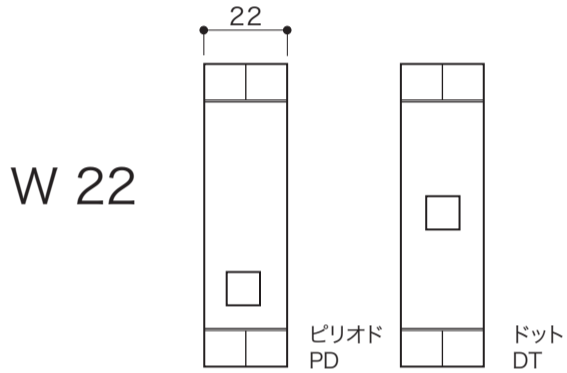

SIGN

表札

■ topic

・陶器 (本体無釉)
・日本製

ネームタイル (記号)

[サインレールと組み合わせる表札] 用

※ 設計寸法です。手作り製品のため個体差があります。
※ 無釉のためエイジングします。

焼締め陶器

S=1/2 (単位 / mm) open up '07

HAND MADE

品番	E3272(SL・@・CO・AD・BL・CR・DT・HY・PD)
	E3272 に、ご希望の記号を加えた6桁が品番です。【例：3272SL】