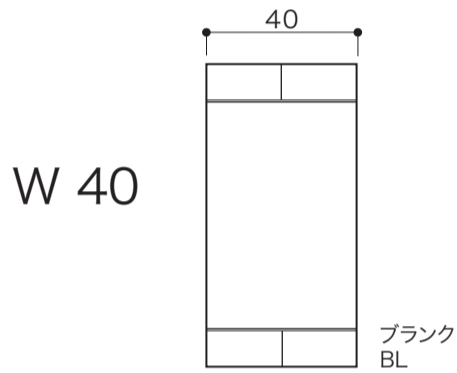

SIGN

表札

■ topic

・陶器 (本体無釉)
・日本製

ネームタイル (記号)

[サインレールと組み合わせる表札] 用

※ 設計寸法です。手作り製品のため個体差があります。
※ 無釉のためエイジングします。

焼締め陶器

S=1/2 (単位 / mm) open up '07

HAND MADE

品番	E3272(SL・@・CO・AD・BL・CR・DT・HY・PD)
	E3272 に、ご希望の記号を加えた6桁が品番です。【例：3272SL】