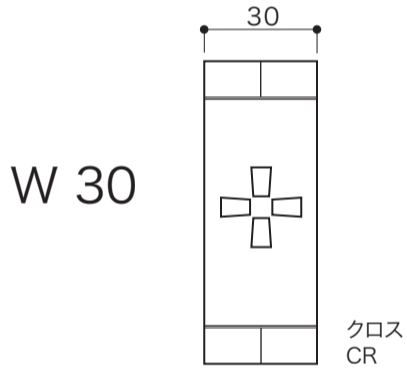

SIGN

表札

■ topic

・陶器 (本体無釉)
・日本製

ネームタイル (記号)

[サインレールと組み合わせる表札] 用

※ 設計寸法です。手作り製品のため個体差があります。
※ 無釉のためエイジングします。

焼締め陶器

S=1/2 (単位 / mm) open up '07

HAND MADE

品番	E3272(SL・@・CO・AD・BL・CR・DT・HY・PD)
	E3272 に、ご希望の記号を加えた6桁が品番です。【例：3272SL】