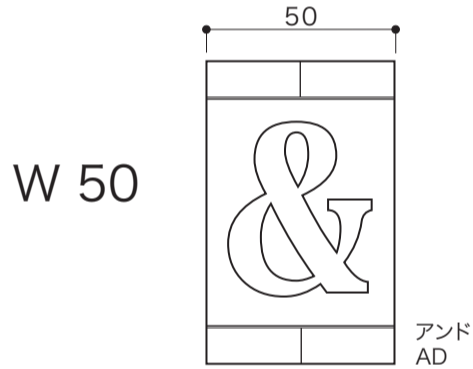

SIGN

表札

■ topic

・陶器 (本体無釉)
・日本製

ネームタイル (記号)

[サインレールと組み合わせる表札] 用

※ 設計寸法です。手作り製品のため個体差があります。
※ 無釉のためエイジングします。

焼締め陶器

S=1/2 (単位 / mm) open up '07

HAND MADE

品番	E3272(SL・@・CO・AD・BL・CR・DT・HY・PD)
	E3272 に、ご希望の記号を加えた6桁が品番です。【例：3272SL】