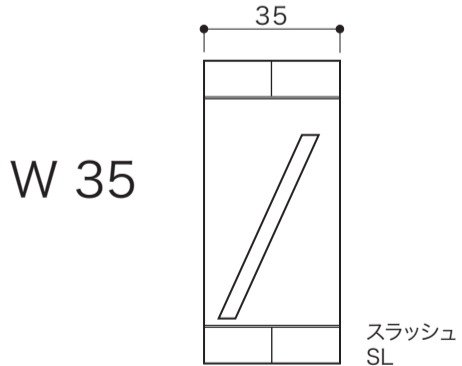

SIGN

表札

■ topic

・陶器 (本体無釉)
・日本製

ネームタイル (記号)

[サインレールと組み合わせる表札] 用

※ 設計寸法です。手作り製品のため個体差があります。
※ 無釉のためエイジングします。

焼締め陶器

S=1/2 (単位 / mm) open up '07

HAND MADE

品番	E3272(SL・@・CO・AD・BL・CR・DT・HY・PD)
	E3272 に、ご希望の記号を加えた6桁が品番です。【例：3272SL】