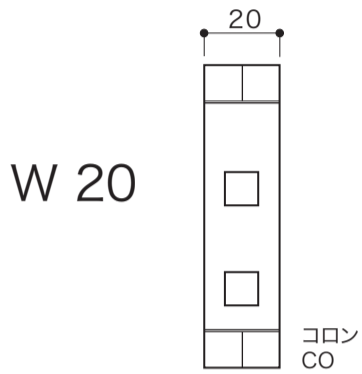

SIGN

表札

■ topic

・陶器 (本体無釉)
・日本製

ネームタイル (記号)

[サインレールと組み合わせる表札] 用

※ 設計寸法です。手作り製品のため個体差があります。
※ 無釉のためエイジングします。

焼締め陶器

S=1/2 (単位 / mm) open up '07

HAND MADE

品番	E3272(SL・@・CO・AD・BL・CR・DT・HY・PD)
	E3272 に、ご希望の記号を加えた6桁が品番です。【例：3272SL】