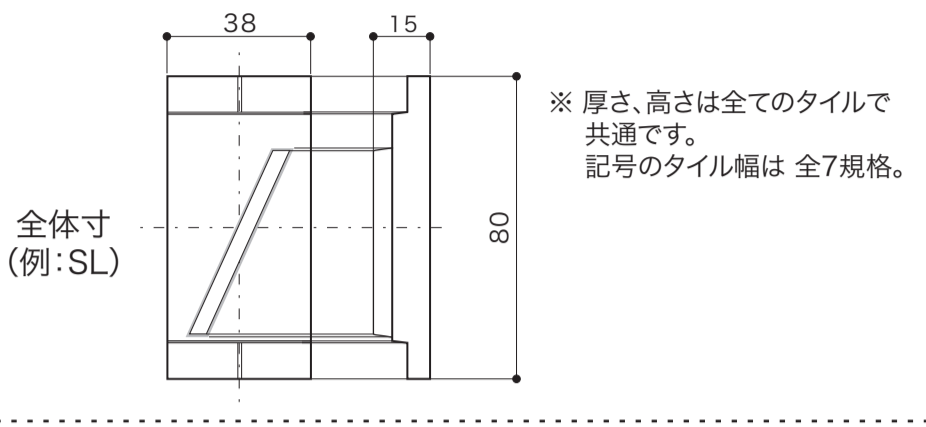

SIGN

表札

■ topic

・陶器 (本体無釉)
・日本製

ネームタイル (記号)

[サインレールと組み合わせる表札] 用

※ 設計寸法です。手作り製品のため個体差があります。
※ 無釉のためエイジングします。

焼締め陶器

S=1/2 (単位 / mm) open up '07

HAND MADE

品番	E3272(SL・@・CO・AD・BL・CR・DT・HY・PD)
	E3272 に、ご希望の記号を加えた6桁が品番です。【例：3272SL】