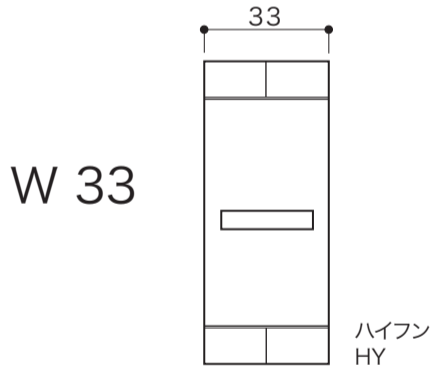

SIGN

表札

■ topic

・陶器 (本体無釉)
・日本製

ネームタイル (記号)

[サインレールと組み合わせる表札] 用

※ 設計寸法です。手作り製品のため個体差があります。
※ 無釉のためエイジングします。

焼締め陶器

S=1/2 (単位 / mm) open up '07

HAND MADE

品番	E3272(SL・@・CO・AD・BL・CR・DT・HY・PD)
	E3272 に、ご希望の記号を加えた6桁が品番です。【例：3272SL】