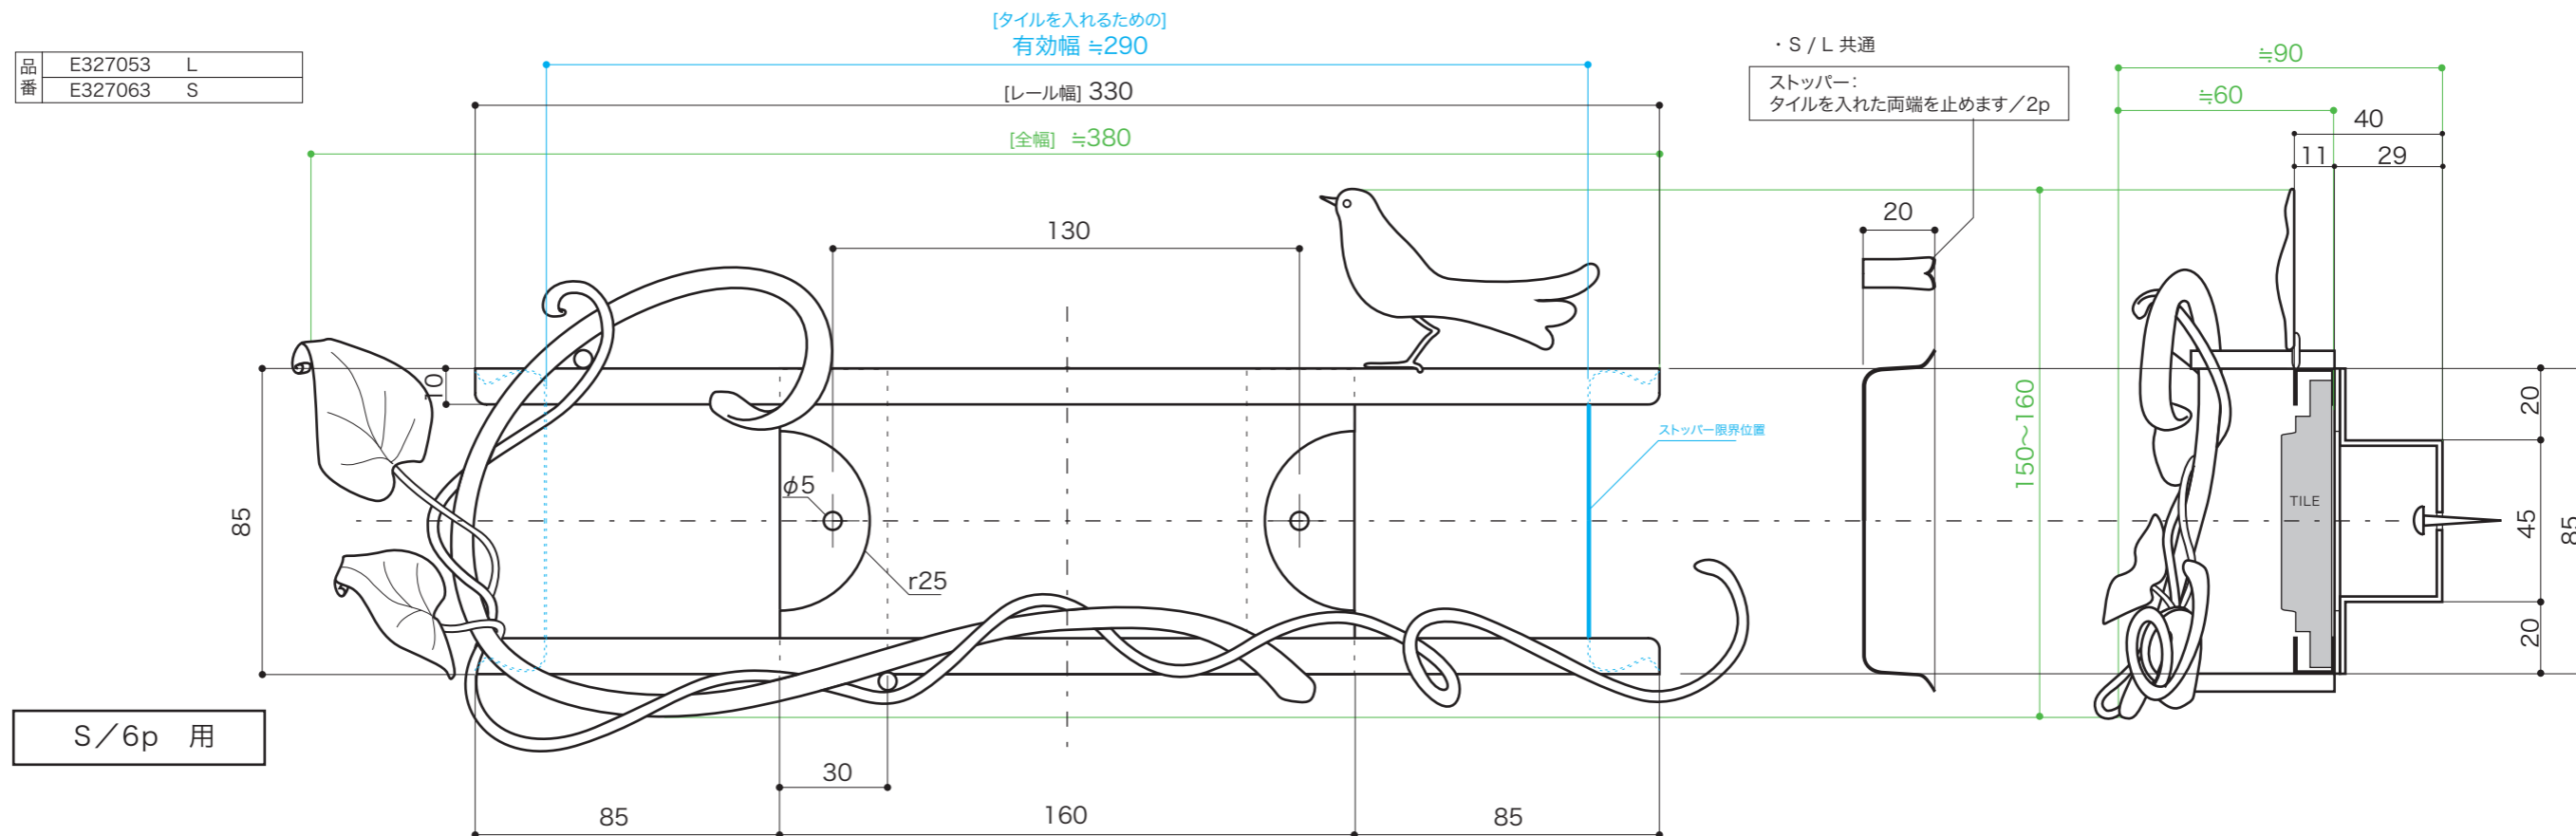

**SIGN**

表札

サインレール 鳥 L/S

[ネームタイルと組み合わせる表札] 用

ロートアイアン

S=1/2 (単位 / mm) open up '07

■ topic

・アイアン [亜鉛メッキ/ウレタン塗装]  
・取付けネジ、壁体用アンカー付  
・インドネシア製

※ 亜鉛メッキはサビを完全に防止するものではありません。  
※ 組み合わせるタイルは文字により幅が異なります。

※ 設計寸法です。手作りのため個体差があります。

HAND MADE

品番	E327053	L
	E327063	S

L / 10p 用