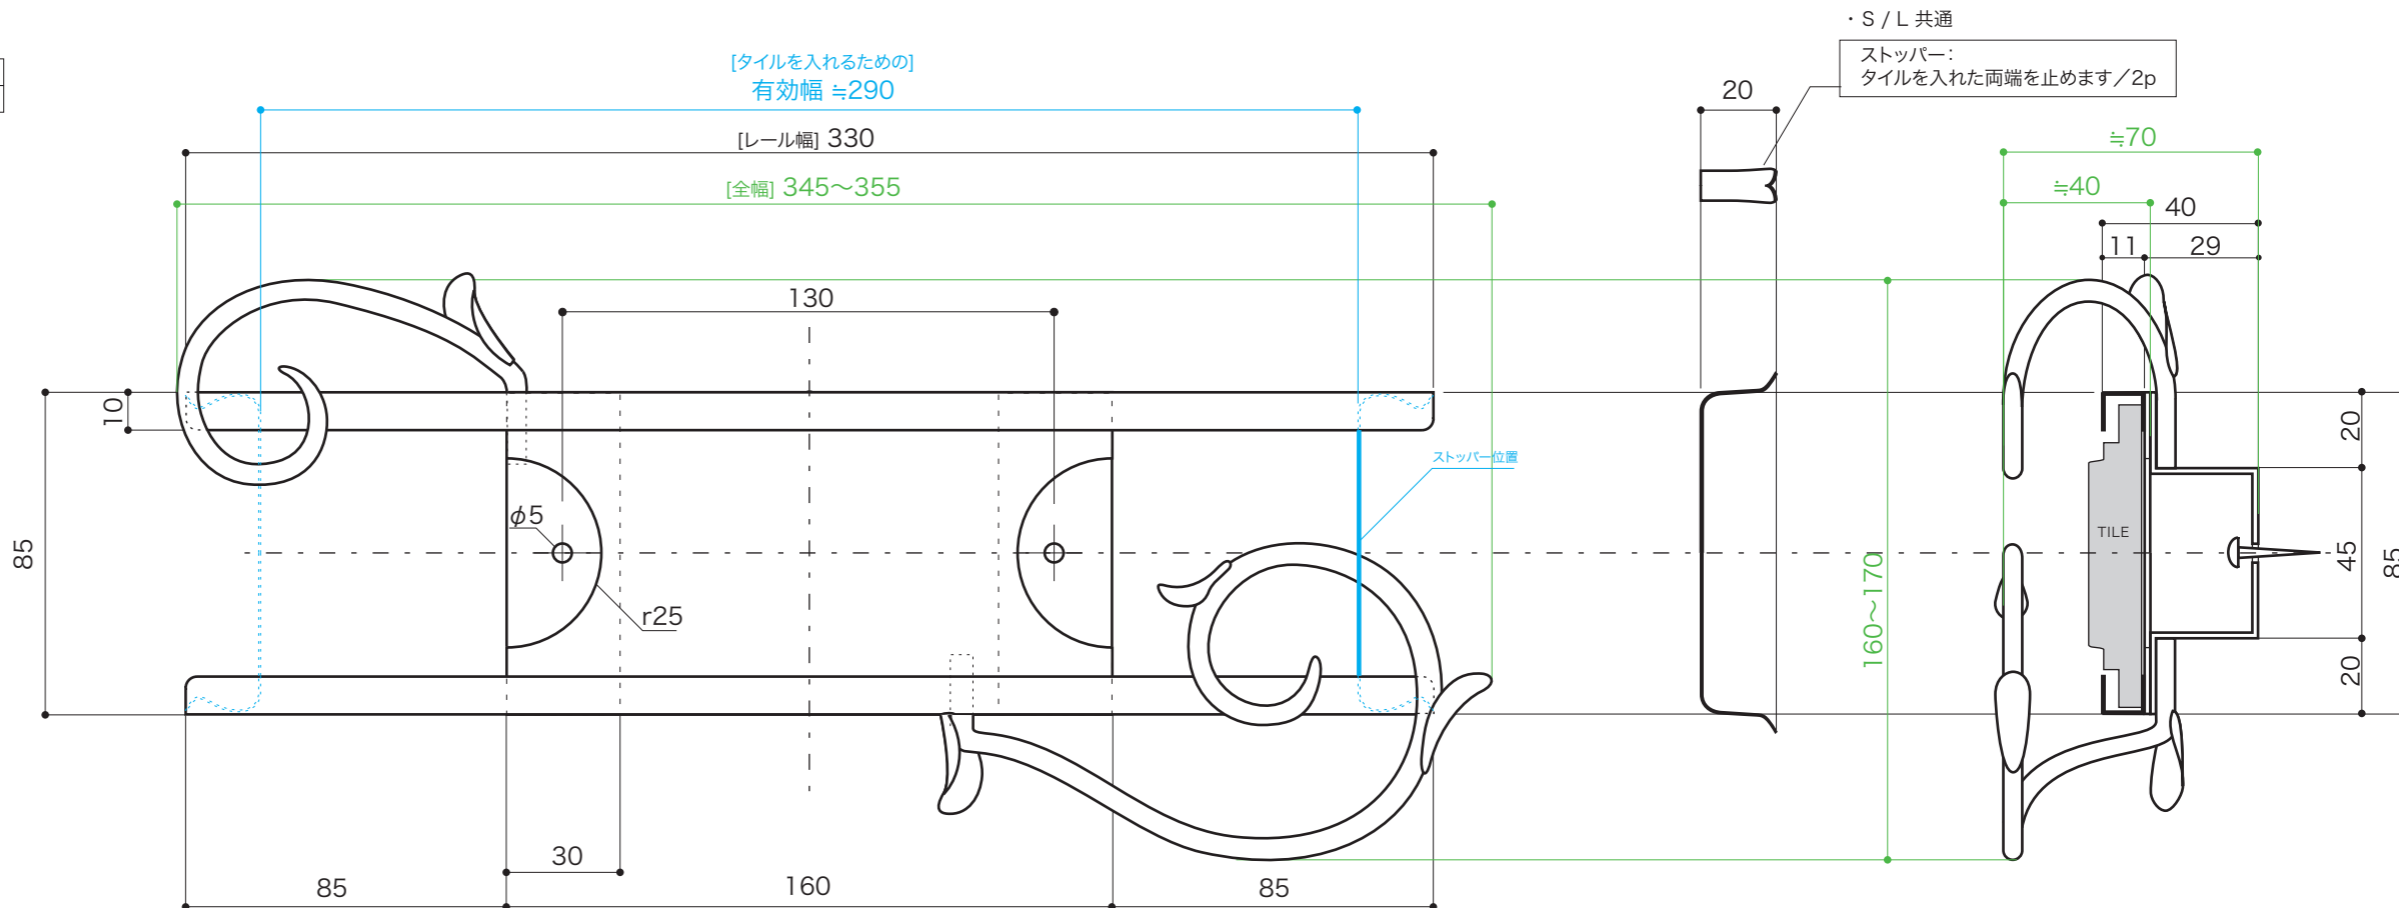

SIGN

表札

サインレール 唐草 L/S

[ネームタイルと組合わせる表札] 用

ロートアイアン

S=1/2 (単位 / mm) open up '06

■ topic

・アイアン [亜鉛メッキ/ウレタン塗装]
・取付けネジ、壁体用アンカー付
・インドネシア製

※ 亜鉛メッキはサビを完全に防止するものではありません。
※ 組み合わせるタイルは文字により幅が異なります。

※ 設計寸法です。手作りのため個体差があります。

HAND MADE

| | | |
|----|---------|---|
| 品番 | E327051 | L |
| | E327061 | S |

S/6p 用

L/10p 用