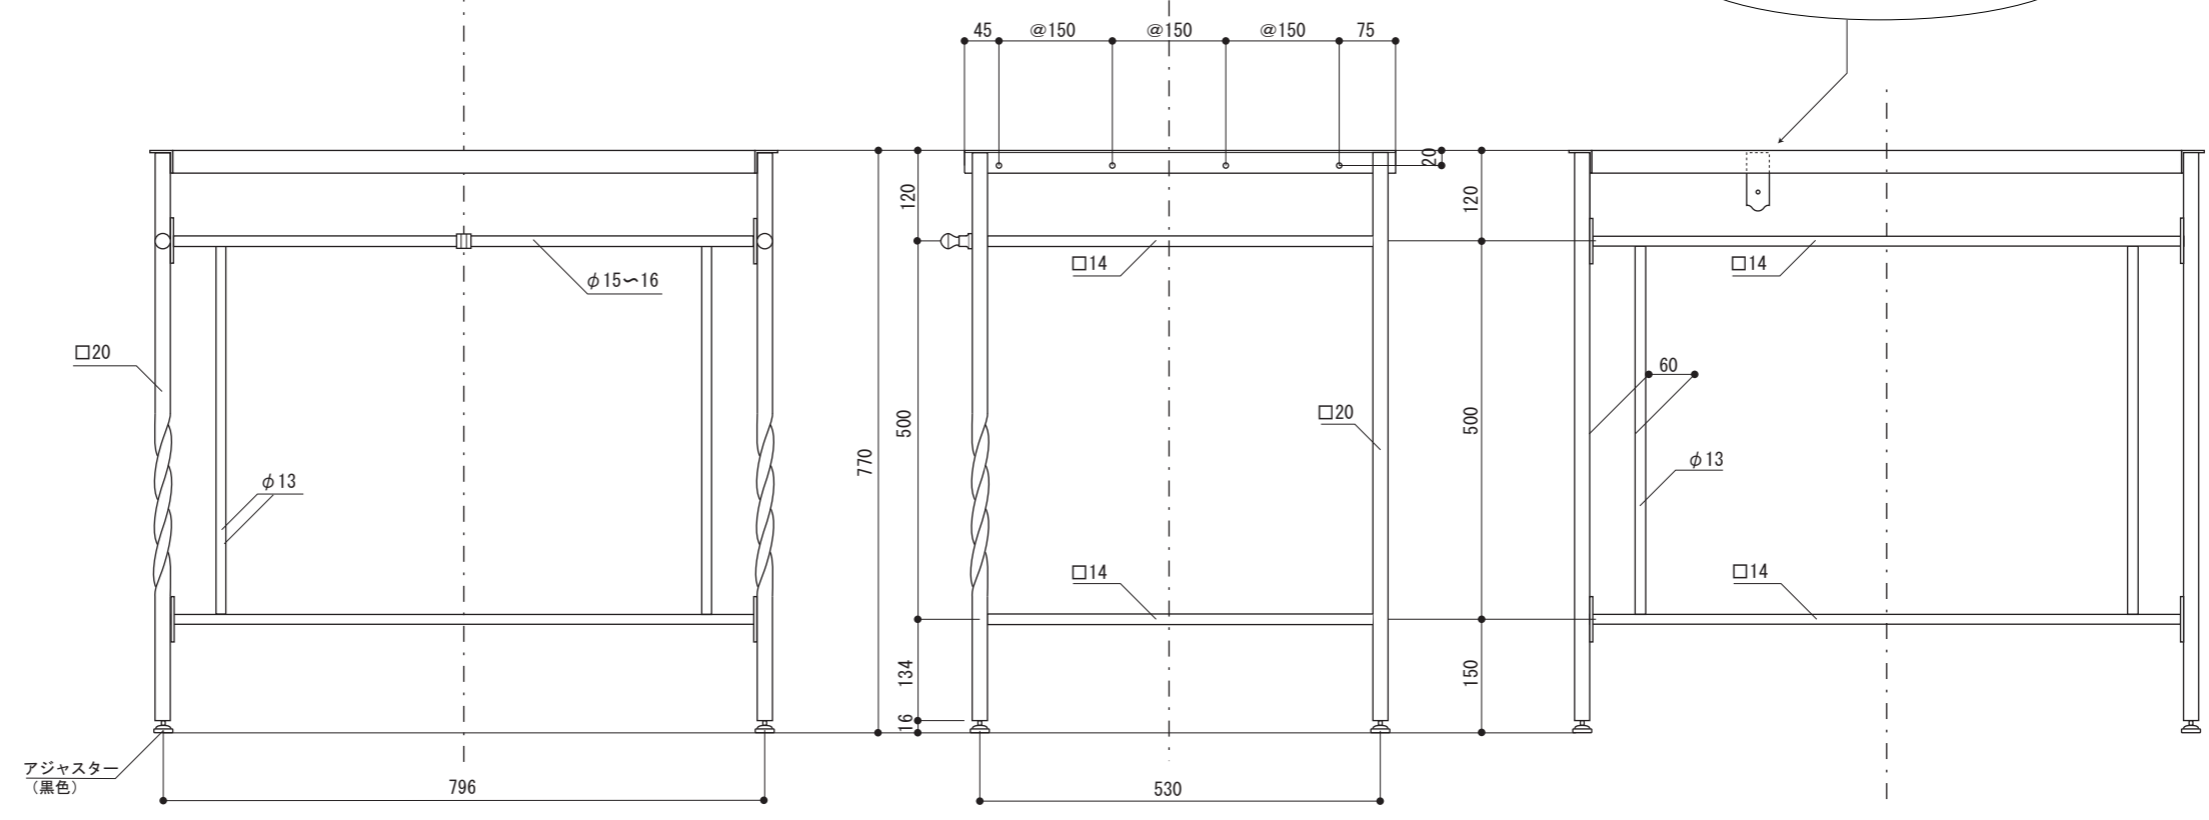

Furniture Basin	ファニチャーベイスン
アイアンフレーム_B	組立式
ロートアイアン	S=1/10 (単位 / mm) open up '07

■ topic
 ・フレーム部:アイアン [電着防錆の上、黒色アクリル焼付け塗装]
 ※組立、付属品等は取扱書類をご覧ください
 ・日本製
 ※ 設計寸法です。手作りのため個体差があります。
 ・屋内専用品

・カウンター種類、切り込み寸法参考図は別途お問い合わせください。

品番	E351020 フレームB
----	---------------

天面フレーム部

正面

側面

背面

■ TOPIC
 壁固定用プレート×2p
 設置時に必ず振止め用にお使いください。