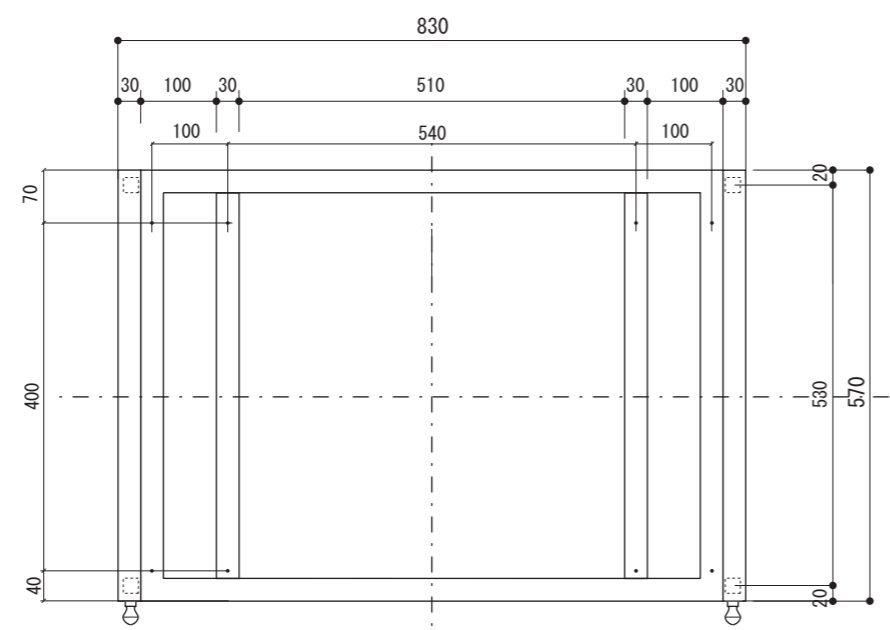

Furniture Basin	ファニチャーベイスン
アイアンフレーム_B	組立式
ロートアイアン	S=1/10 (単位 / mm) open up '07

■ topic
 ・フレーム部:アイアン [電着防錆の上、黒色アクリル焼付け塗装]
 ※組立、付属品等は取扱書類をご覧ください
 ・日本製
 ※ 設計寸法です。手作りのため個体差があります。
 ・屋内専用品

・カウンター種類、切り込み寸法参考図は別途お問い合わせください。

品番	E351020 フレームB
----	---------------

天面フレーム部

正面

側面

背面

■ TOPIC
 壁固定用プレート×2p
 設置時に必ず振止め用にお使いください。