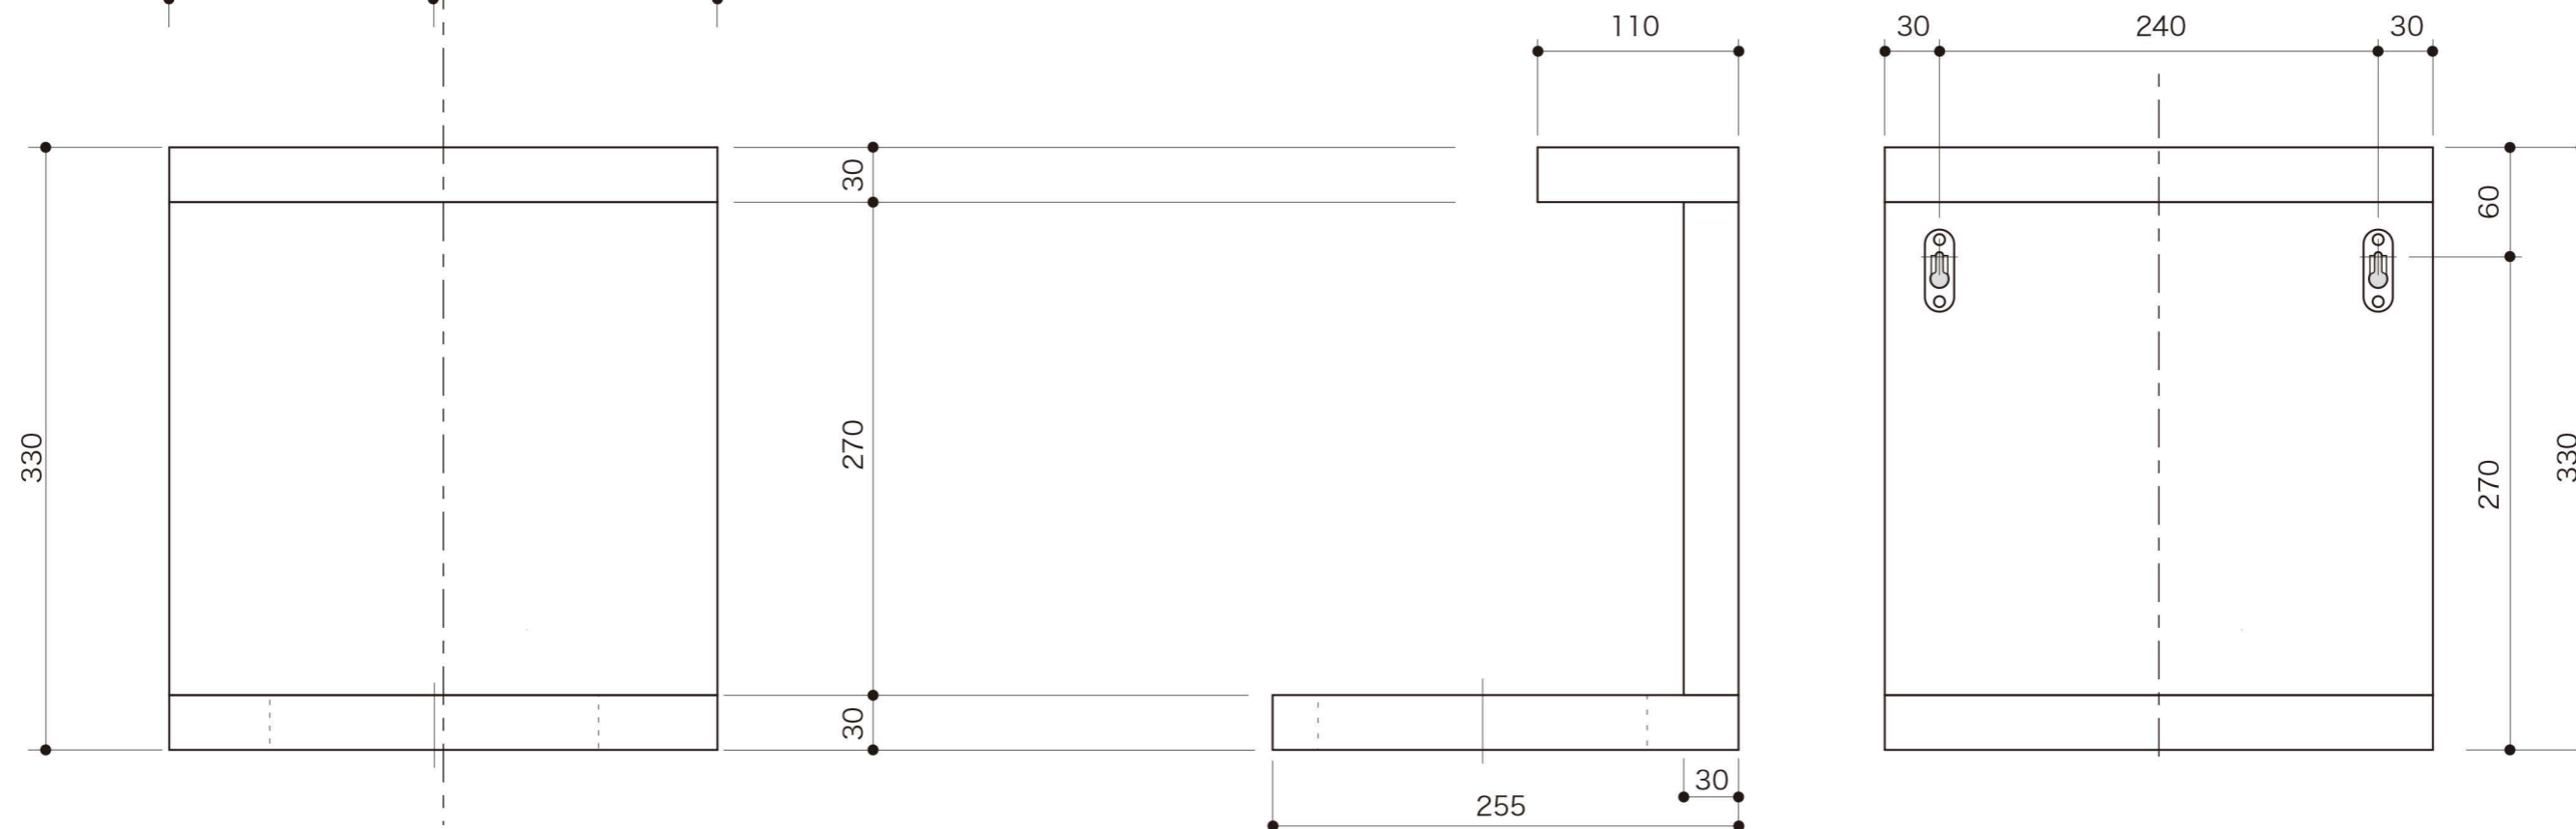

※ 水栓取付用の穴開けは現場にて加工をお願いしています。 [推奨水栓 / エッセンス立豆栓・横豆栓]
 取付け位置は取扱説明書をご覧ください。

※ 取付ネジについて
 背面の取付け金具に対し、下図数値位置にネジを設置してください。 ※ネジ頭を壁面より7mm出るように取付ける
 ネジの締め具合で固定強さが変わりますので微調整をしてください。

品名	E351361 ナチュラル
群名	E351362 エイジング