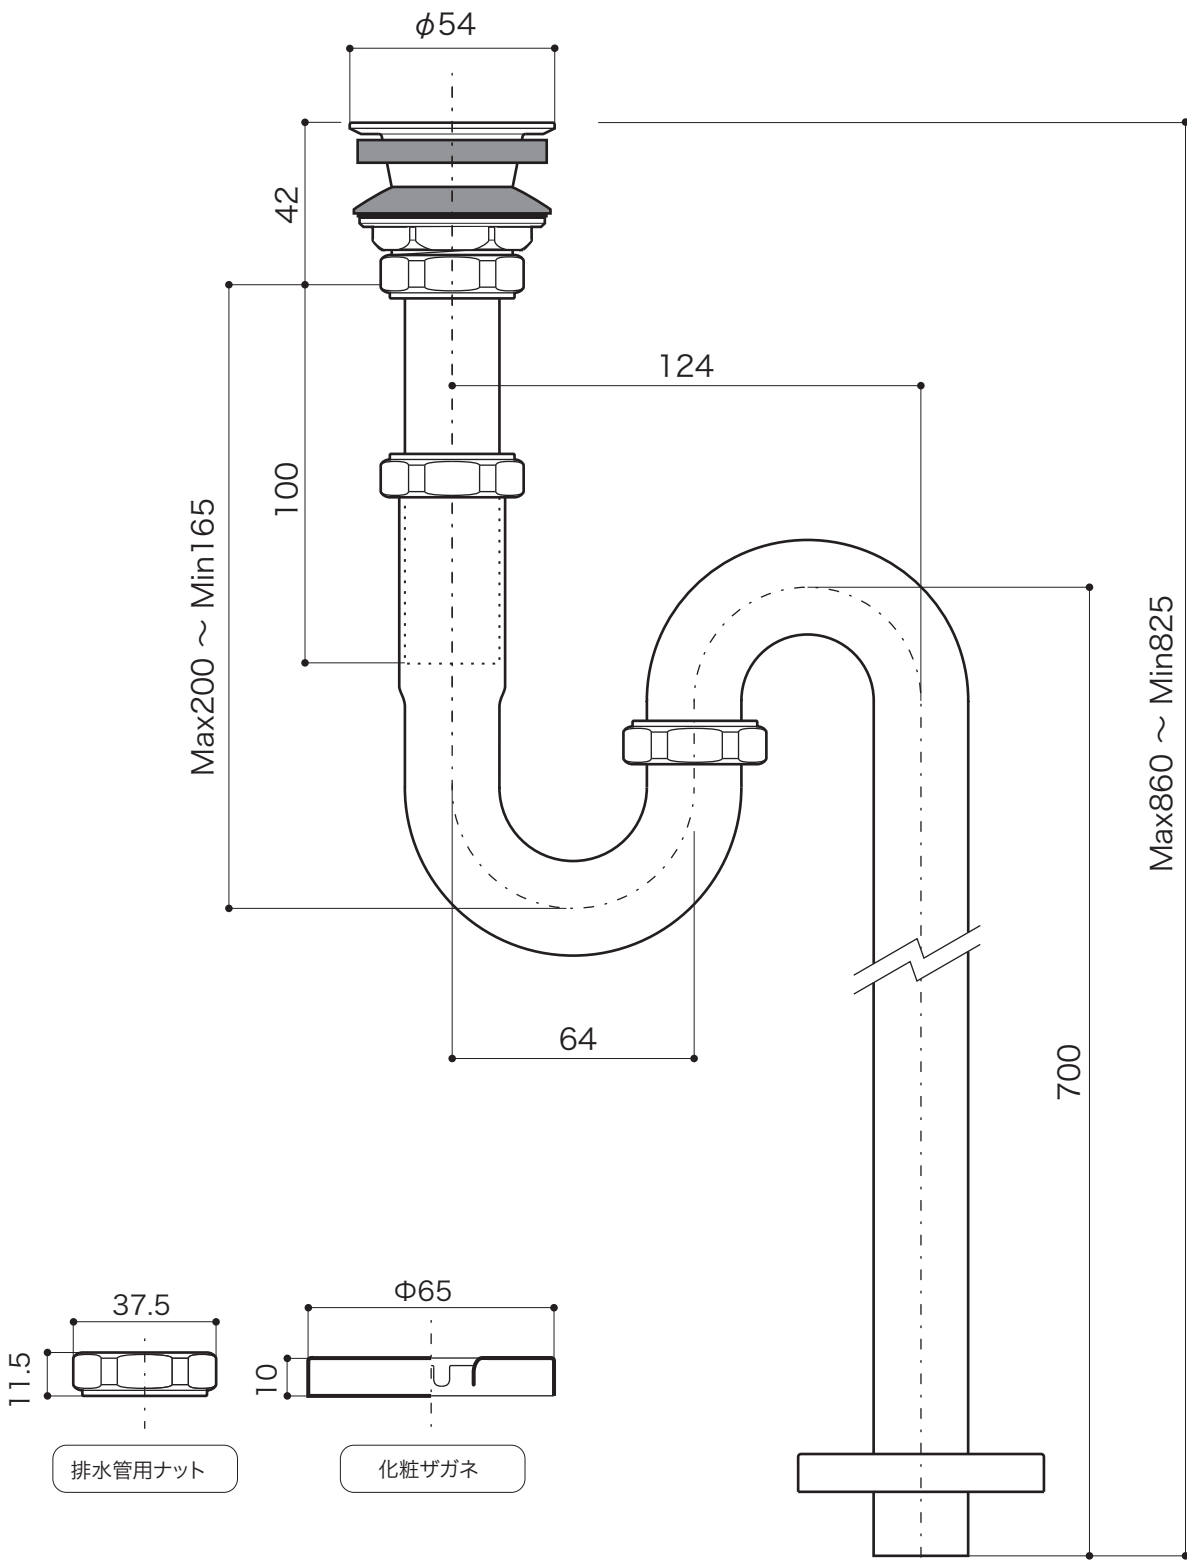

SUPPLY

サプライ [給排水部品・補助部品]

■ topic

- ・黄銅[本体]
- ・排水金具付
- ・日本製

Sトラップ

25mm [手洗器用]

S=1/2 (単位 / mm) open up '06 [v.3 '12]

※ プラス・ブロンズタイプには経年変化があります

部品	EP17110 クローム
	EP17112 ブロンズ
	EP17119 プラス