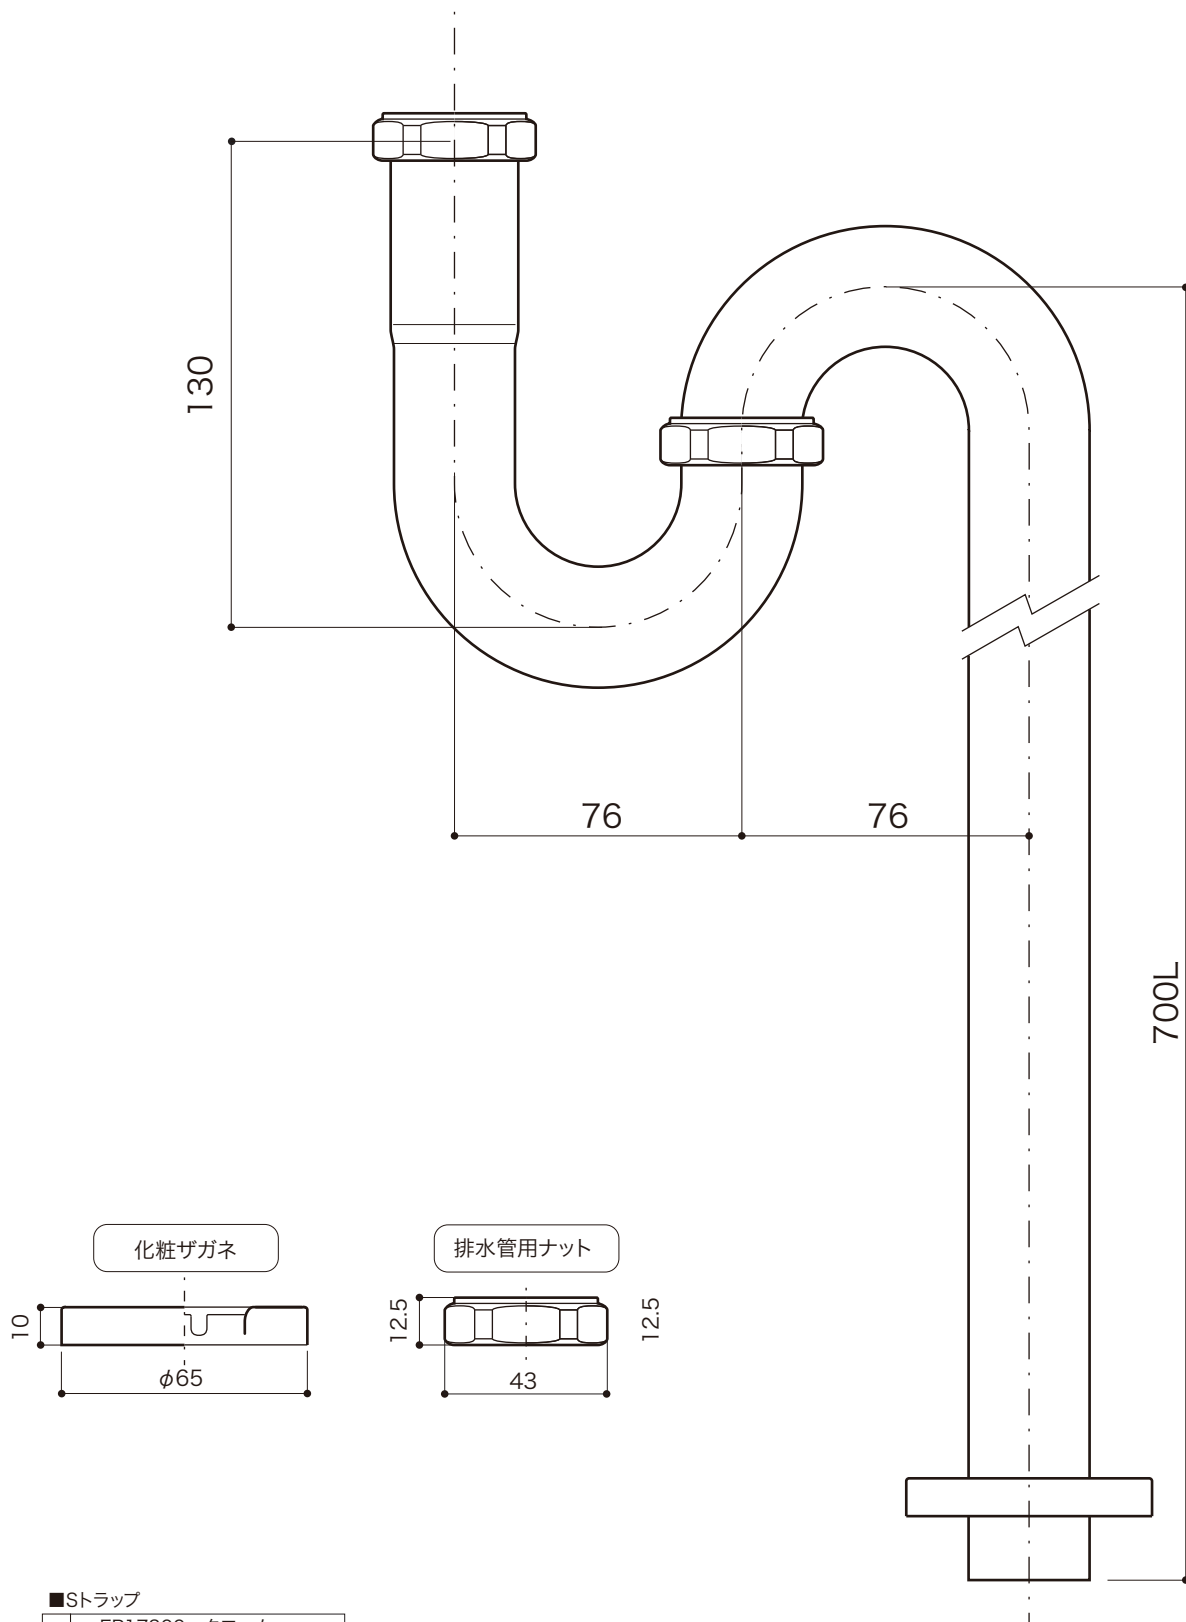

SUPPLY

サプライ [給排水部品・補助部品]

■ topic ・黄銅[本体]

Sトラップ

※ プラス・ブロンズタイプには経年変化があります

32mm 横穴付 [洗面器用]

S=1/2 (単位 / mm) open up '07 [v.2 '12]

■Sトラップ

番	EP17300 クローム
品	EP17302 ブロンズ
名	EP17309 プラス