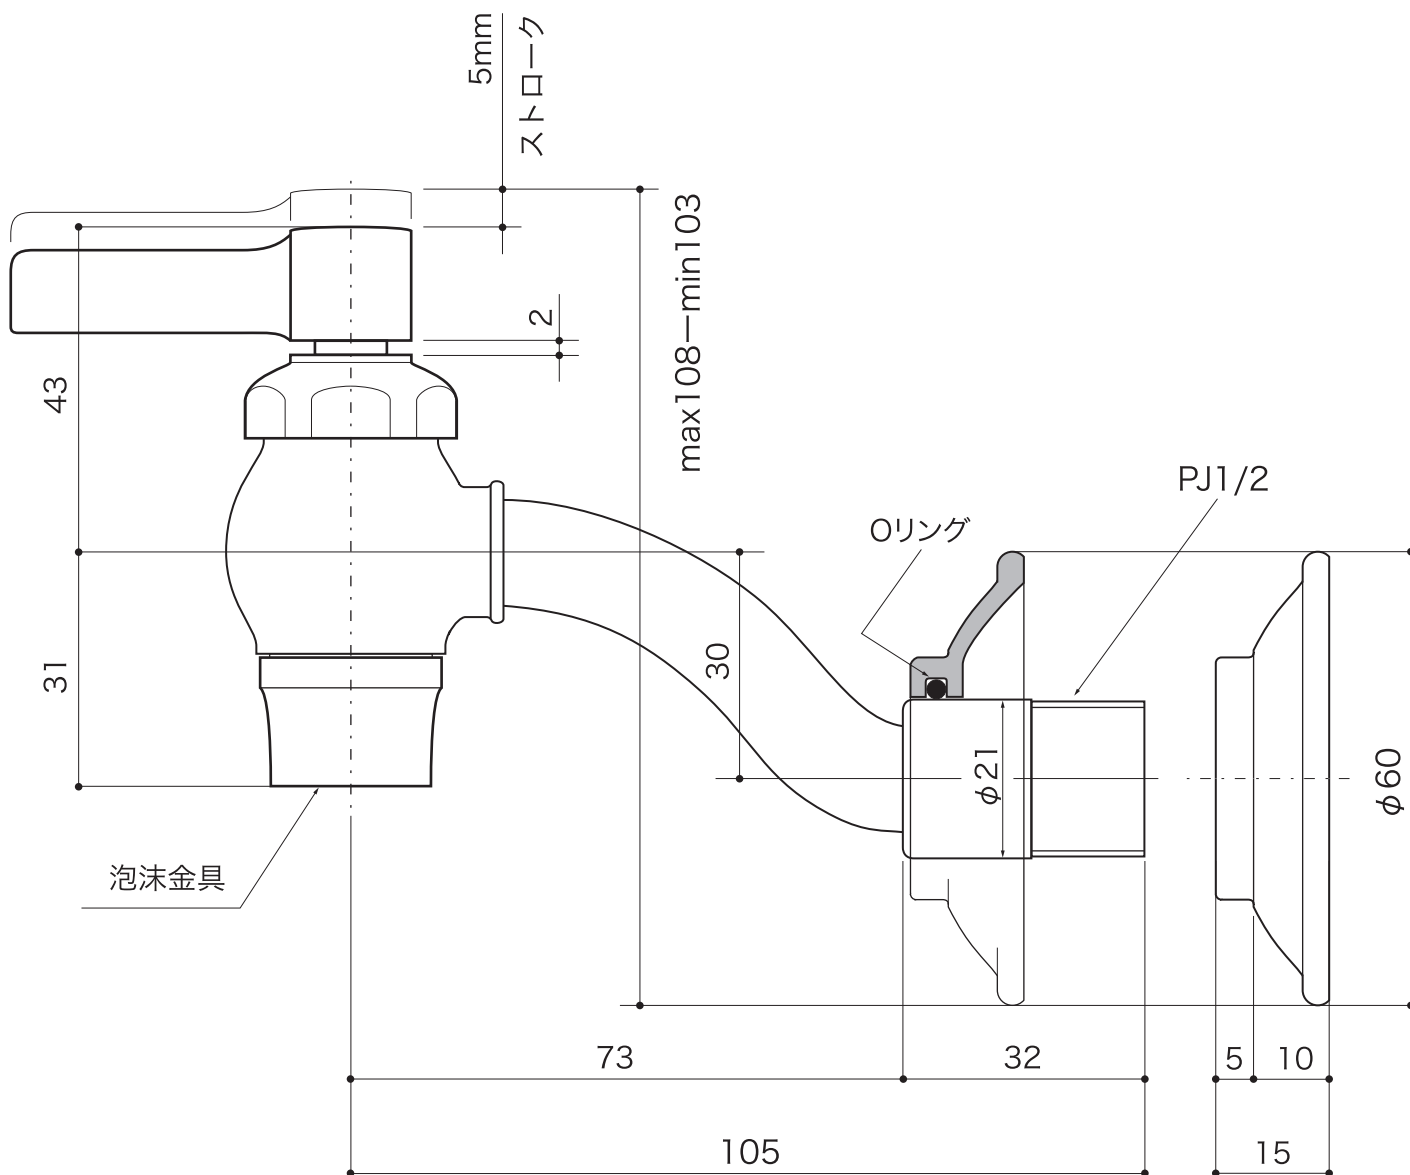

FAUCET

水栓 [手洗器用単水栓]

単水栓 [横水栓]

JWWA 認証品

横豆栓

S=1/1 (単位 / mm) open up '10

■ topic

- ・青銅铸件
- ・日本製

- ※ 全ての仕上げに経年変化があります
- ※ 専用化粧座金付属

※ 給水ソケットは壁仕上面と平滑になるよう取出してください。
ソケット取付け口が壁仕上面より3mmを超えて奥にある場合化粧座金が取付けできません。

製品	E382020 ニッケル
	E382022 ブロンズ
	E382029 プラス