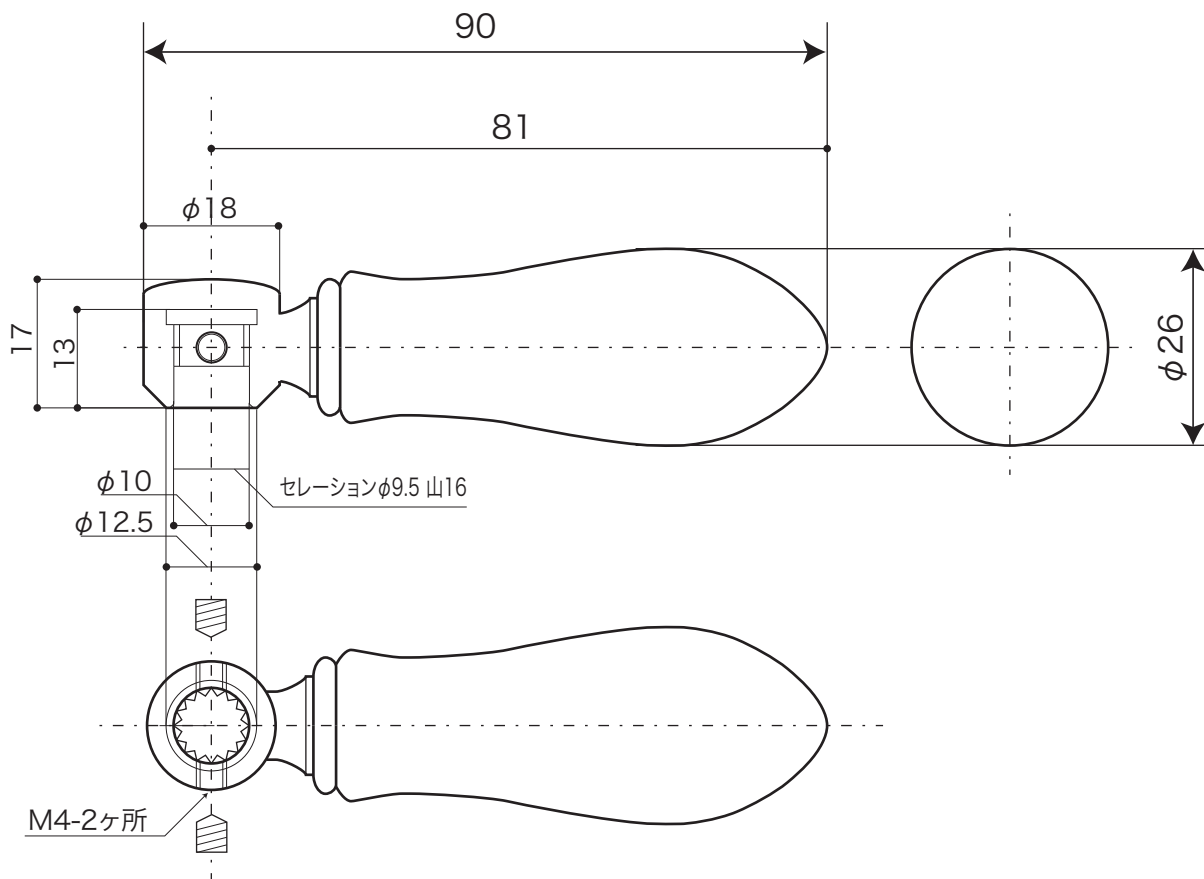

PIVOT

ピヴォ [水栓ハンドル]

レバータイプ II

フォーセット専用品

S=1/1 (単位 / mm) open up '01

■ topic

・磁器 / 黄銅 / 天然木
・日本製

※取付用レンチ付き

※ ブロンズ・プラスタイプには経年変化があります

	品名	クロームタイプ	ブロンズタイプ	プラスタイプ
品番	オールドイングランドH	E231090	E231092	E231099
	オールドイングランドC	E231100	E231102	E231109
	コレクティブルズH	E217150	E217152	E217159
	コレクティブルズC	E217160	E217162	E217169
	アイボリー	E289050	E289052	E289059
	チーク	E289060	E289062	E289069
	ローズウッド	E289070	E289072	E289079
	漆 / 曙	E289030	E289032	E289039
	漆 / 根来	E289040	E289042	E289049