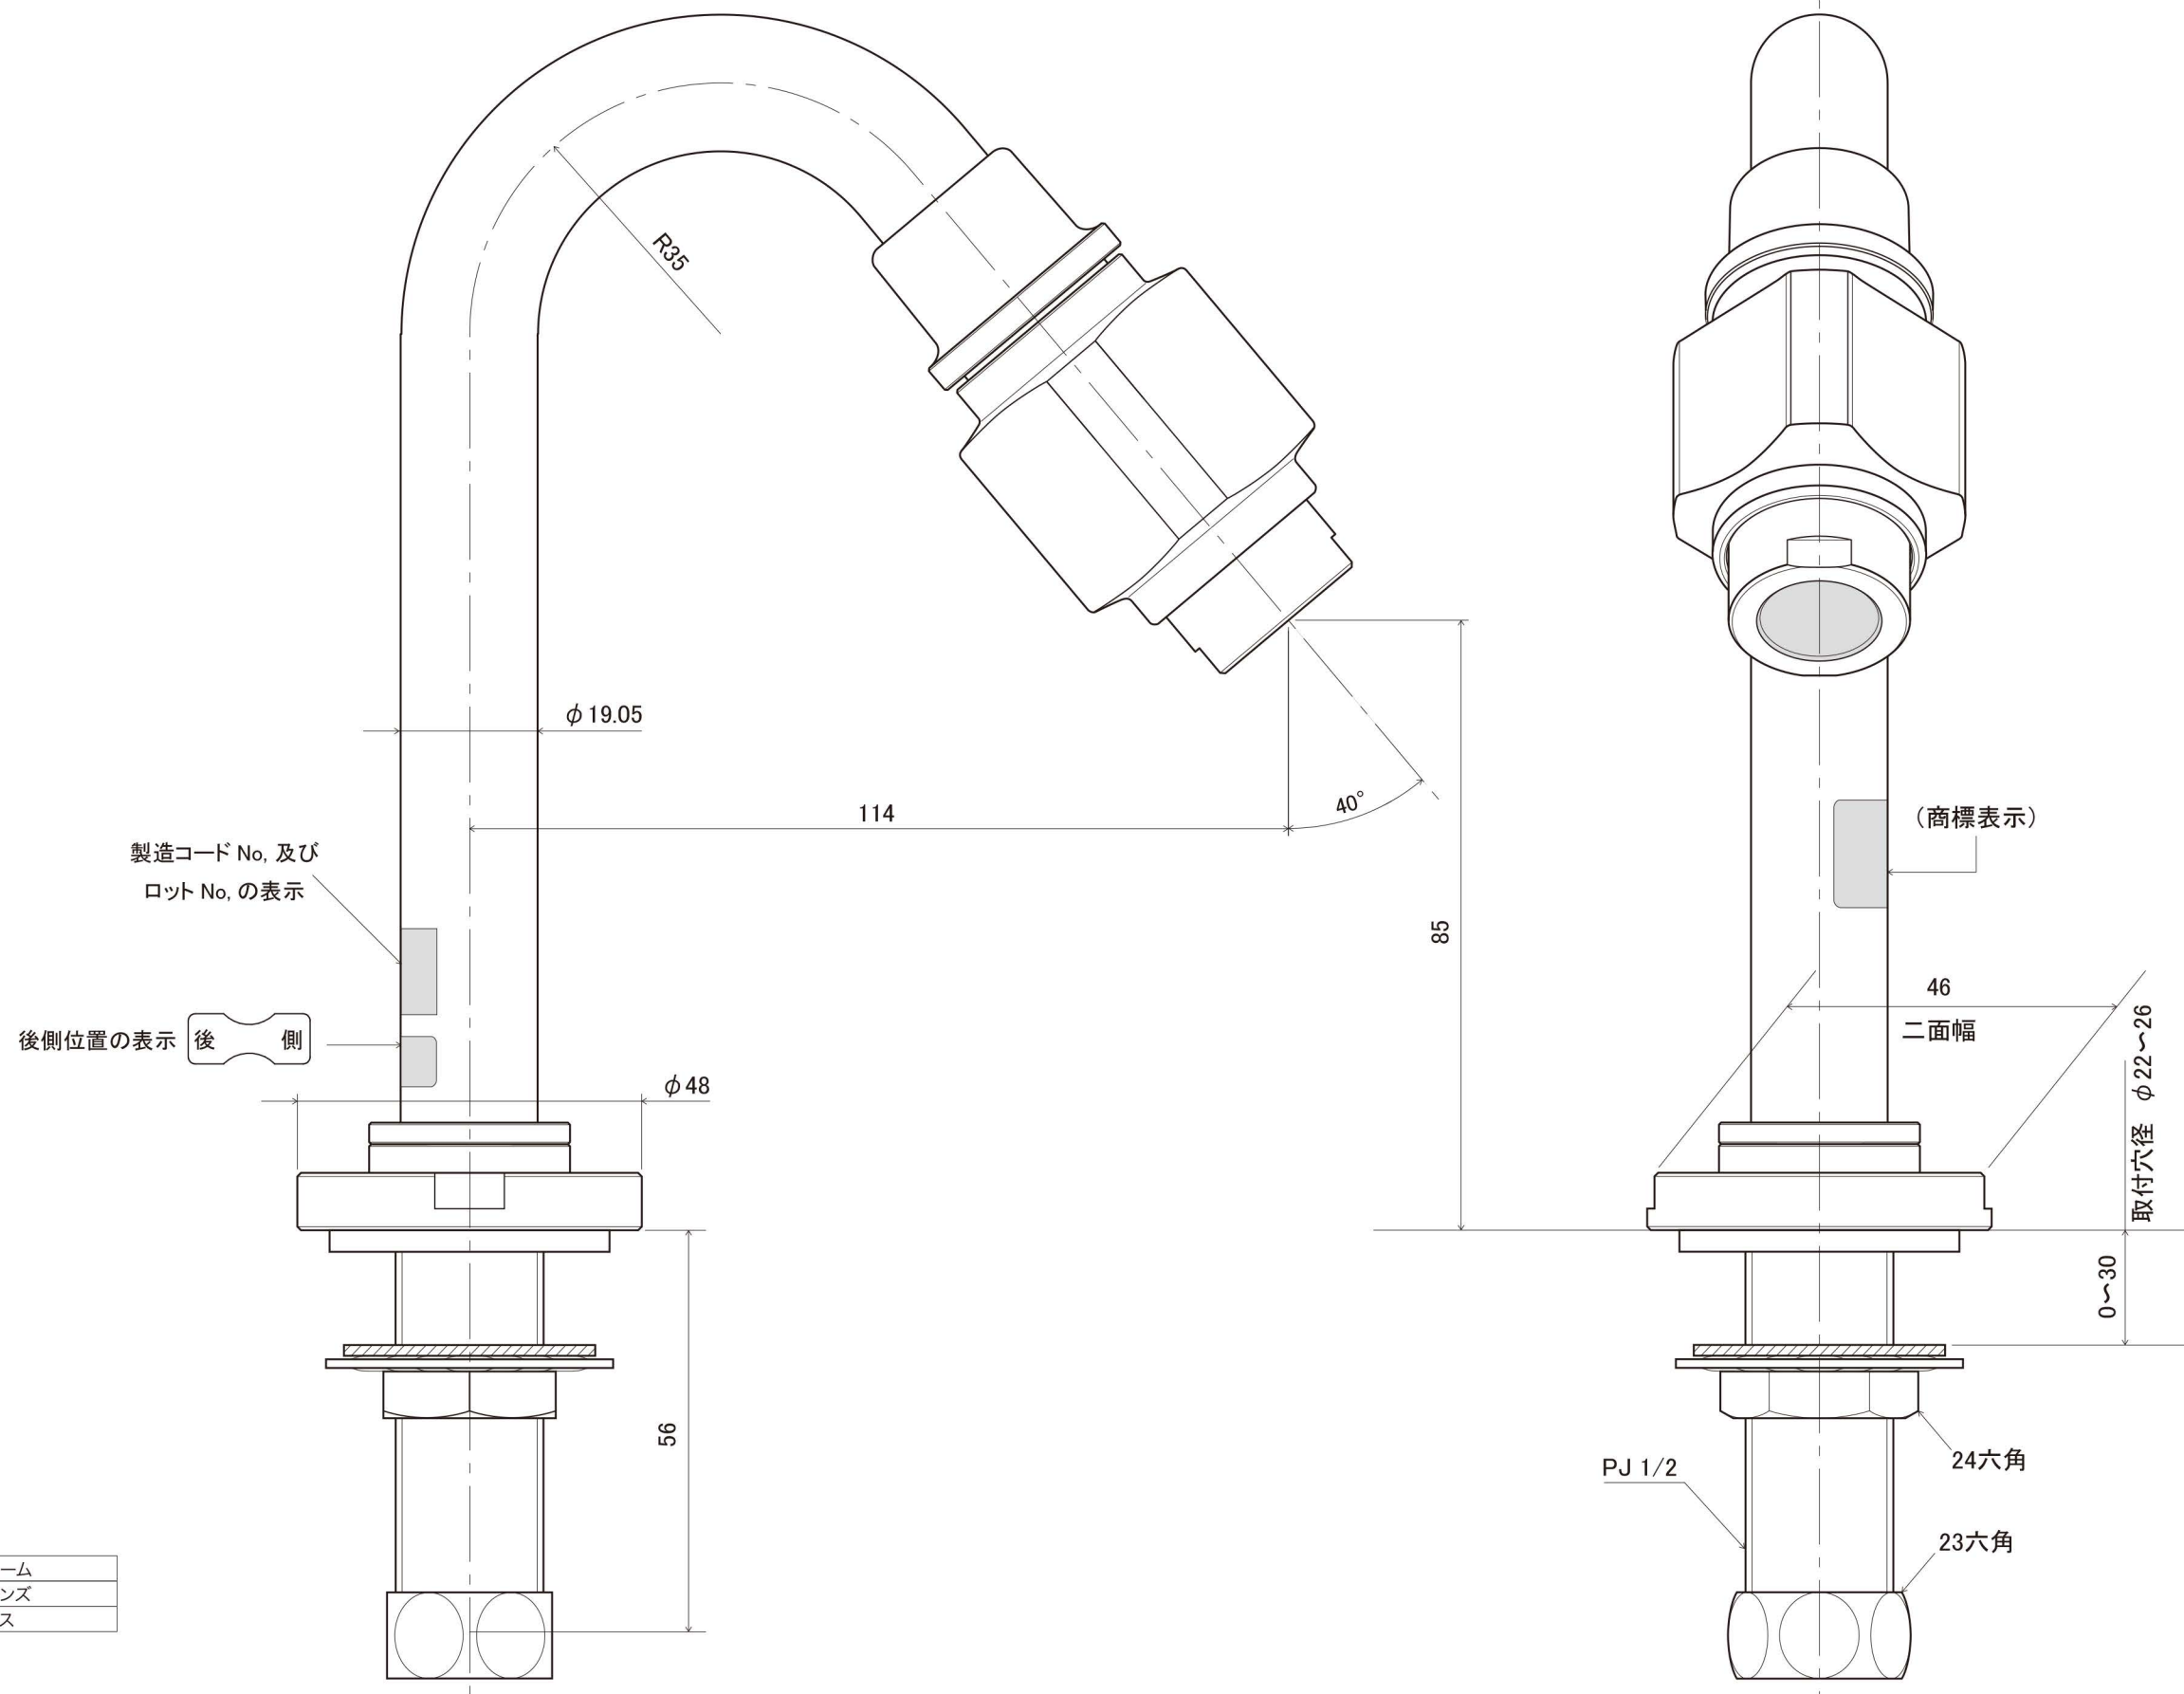

■ topic

- ・黄銅
- ・吐水部 / 泡沫
- ・屋内専用品
- ・日本製

・ブロンズ、プラスチックには経年変化があります。

※ 設計寸法です。

| | |
|----|--------------|
| 製品 | E442010 クローム |
| | E442012 ブロンズ |
| | E442019 プラス |