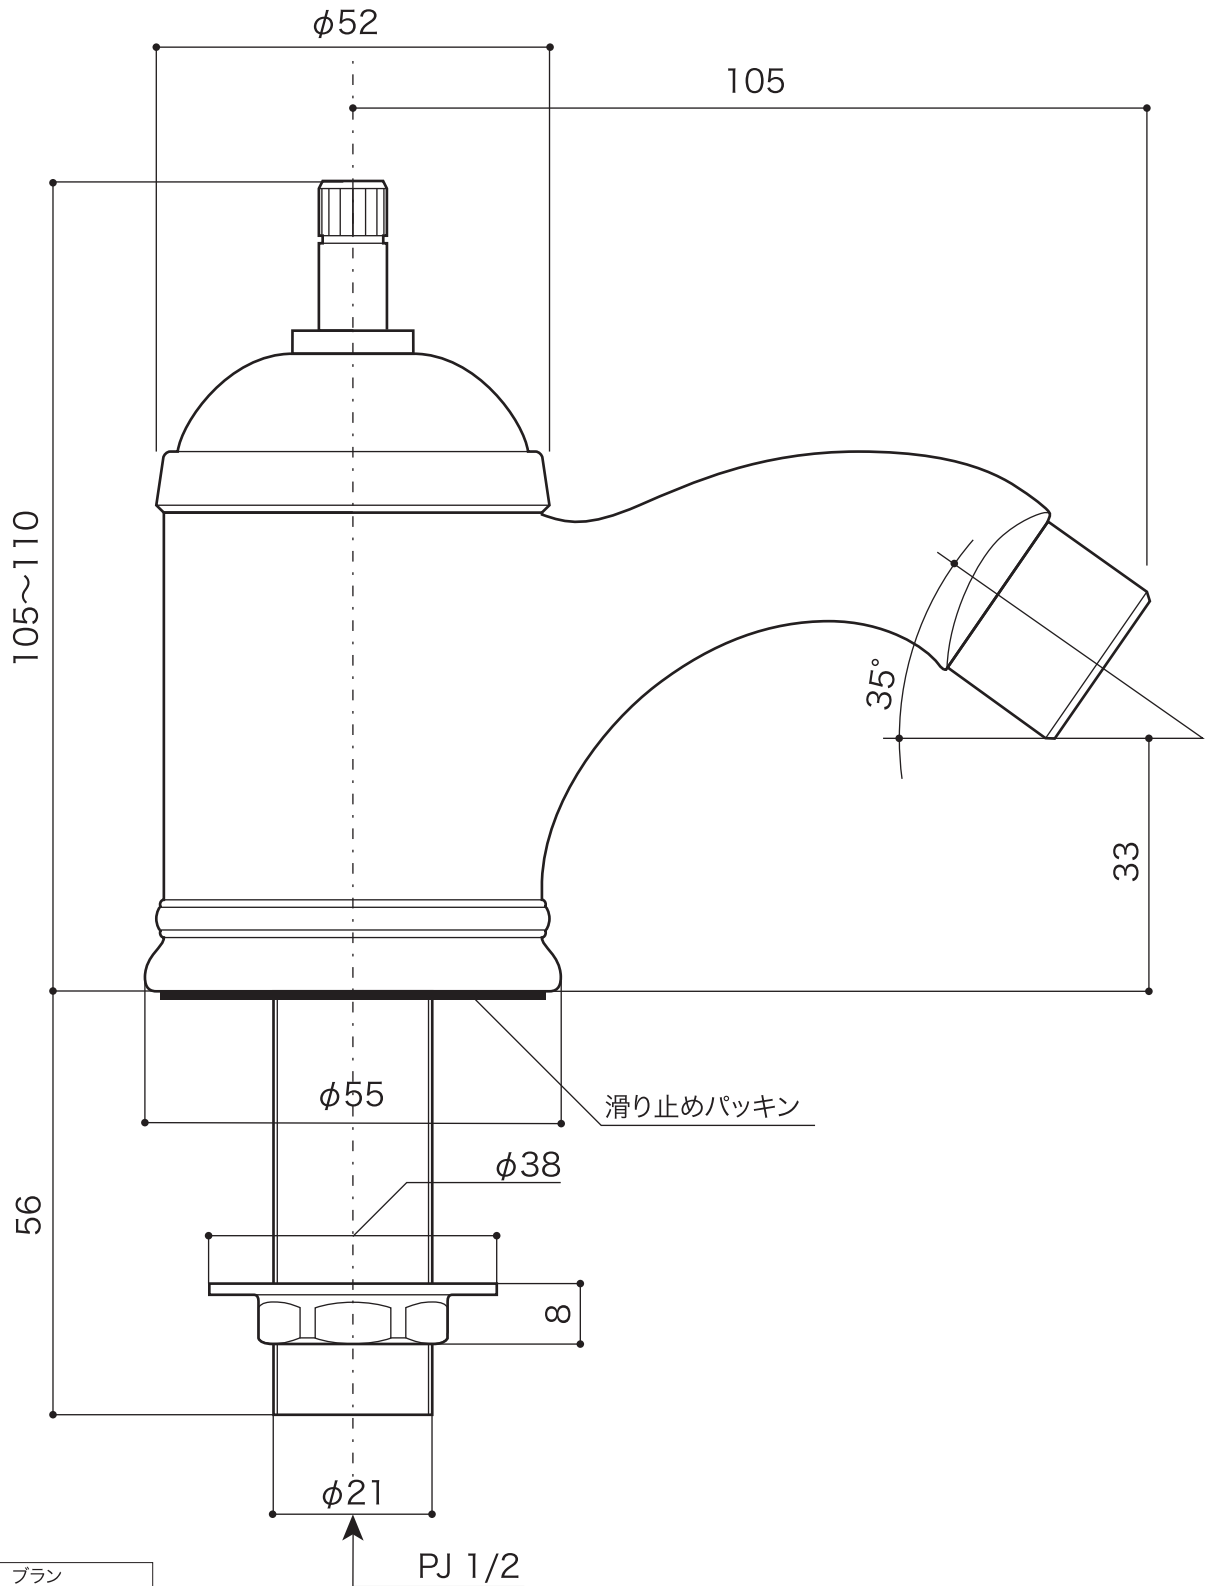

**FAUCET**

水栓 [手洗器用単水栓]

単水栓 [立水栓] ウェル

JWWA 認証品

S=1/1 (単位 / mm) open up '02

■ topic

- ・青銅铸件 / 焼付け塗装
  - ・泡沫金具付
  - ・ハンドル別売
  - ・屋内専用品
  - ※ プラスタイプには経年変化があります
- ・水栓取付穴推奨値φ23mm
  - ・日本製

商品	E260011	ブラン
	E260017	ブルー
	E260023	ルージュ
	E260026	ヴェール