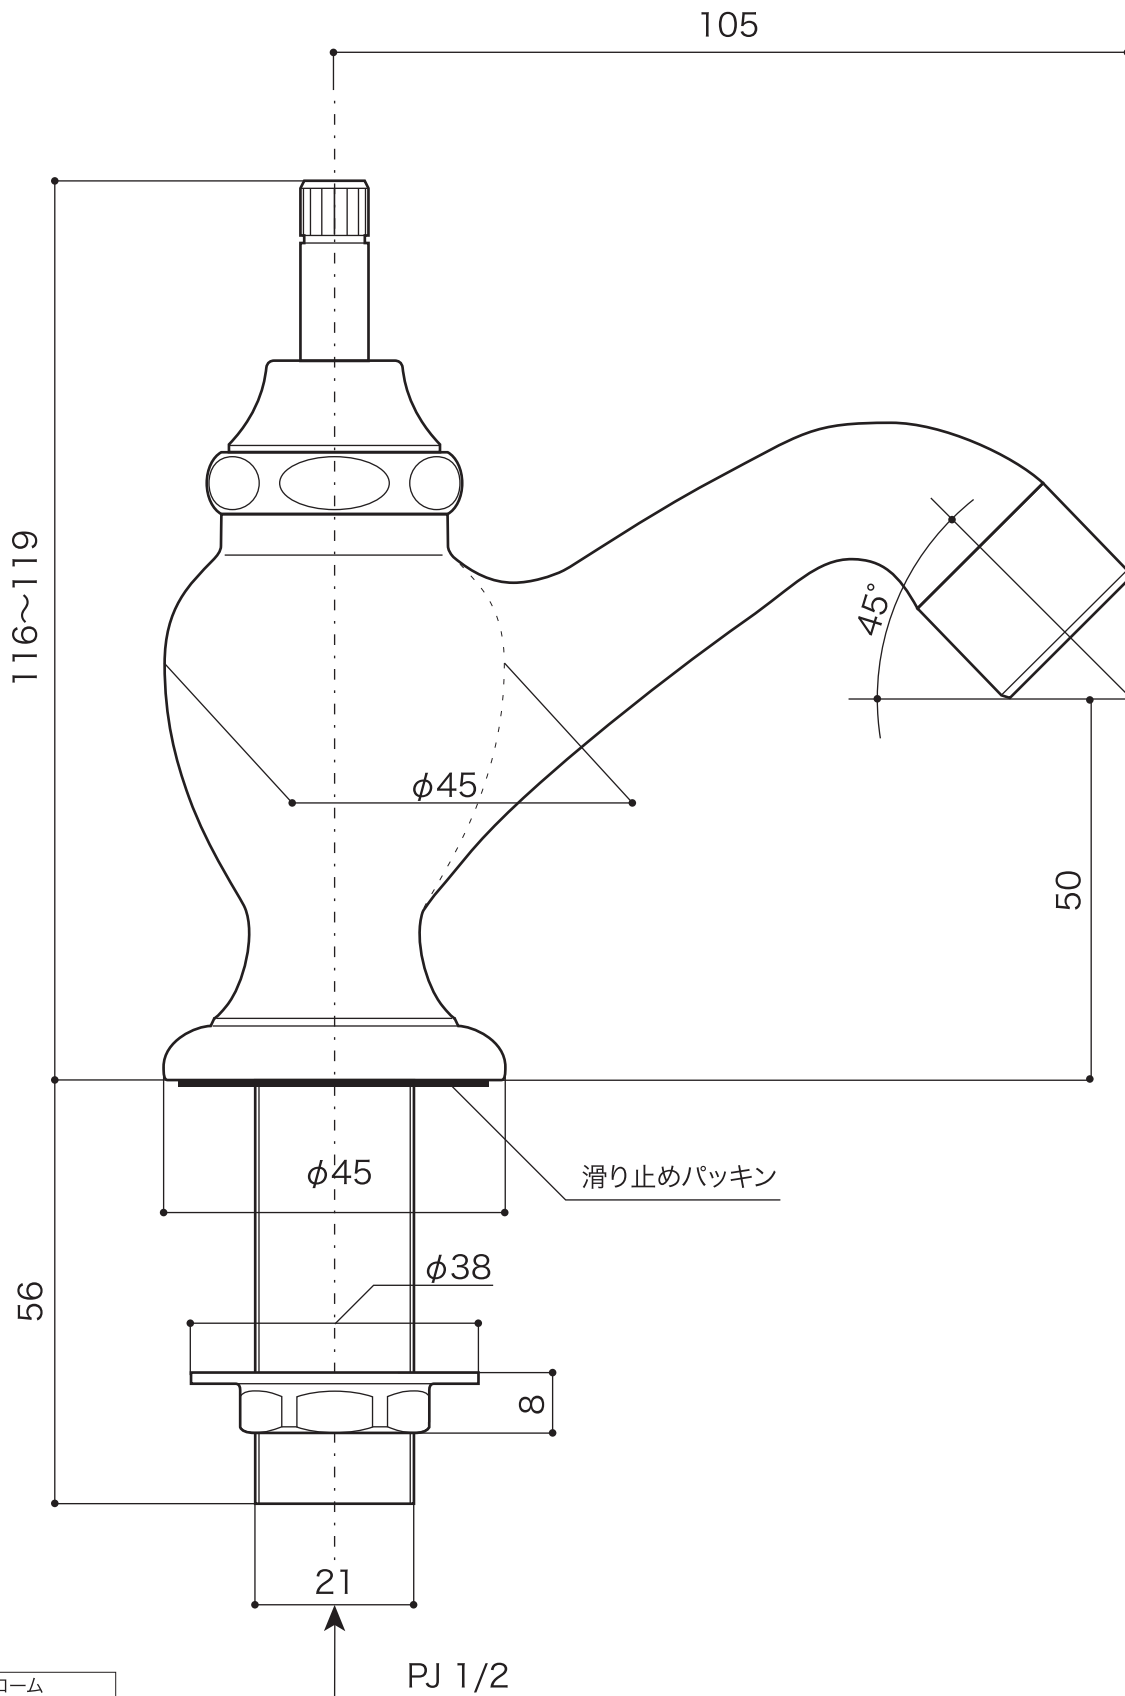

FAUCET

水栓 [手洗器用単水栓]

単水栓 [立水栓] リズ

JWWA 認証品

S=1/1 (単位 / mm) open up '02

■ topic

- ・青銅铸件
- ・泡沫金具付
- ・ハンドル別売
- ・屋内専用品
- ※ プラス・ブロンズタイプには経年変化があります

商品	E250010 クローム
	E250012 ブロンズ
	E250019 プラス