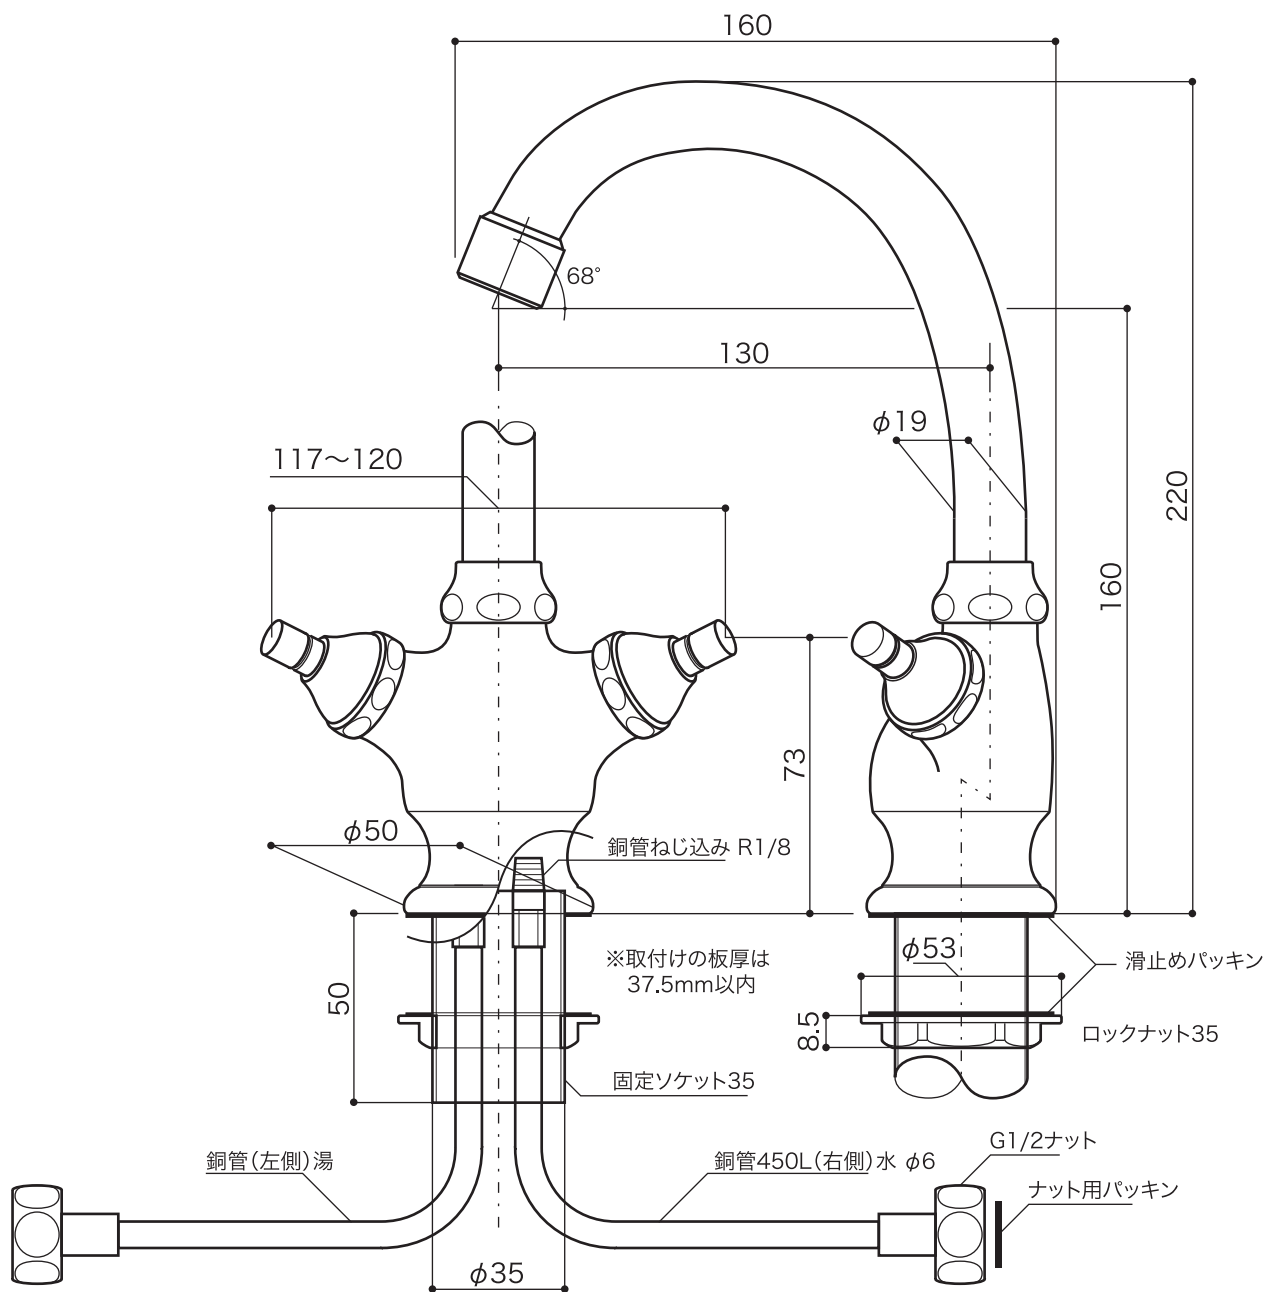

FAUCET

水栓 [洗面器/手洗器用混合栓]

リズ 混合栓

S=1/2 (単位 / mm) open up '03

■ topic

- ・青銅鑄物[銅箔加工]
- ・泡沫金具付き
- ・ハンドル別売
- ・屋内専用品
- ※ プラス・ブロンズタイプには経年変化があります
- ・銅管450L ポリマー被覆(黒)
- ・水栓取付穴φ36~37mm
- ・ポップアップ排水対応ではありません
- ・日本製

部品	E250510 クローム
	E250512 ブロンズ
	E250519 プラス

FAUCET

水栓 [洗面器/手洗器用混合栓]

リズ 混合栓

スパウト/プラス50

S=1/2 (単位 / mm) open up '08

■ topic

- ・青銅鑄物[銅箔加工]
 - ・泡沫金具付き
 - ・ハンドル別売
 - ・屋内専用品
 - ・銅管450L ポリマー被覆(黒)
 - ・水栓取付穴φ36~37mm
 - ・ポップアップ排水対応ではありません
 - ・日本製
- ※ プラス・ブロンズタイプには経年変化があります