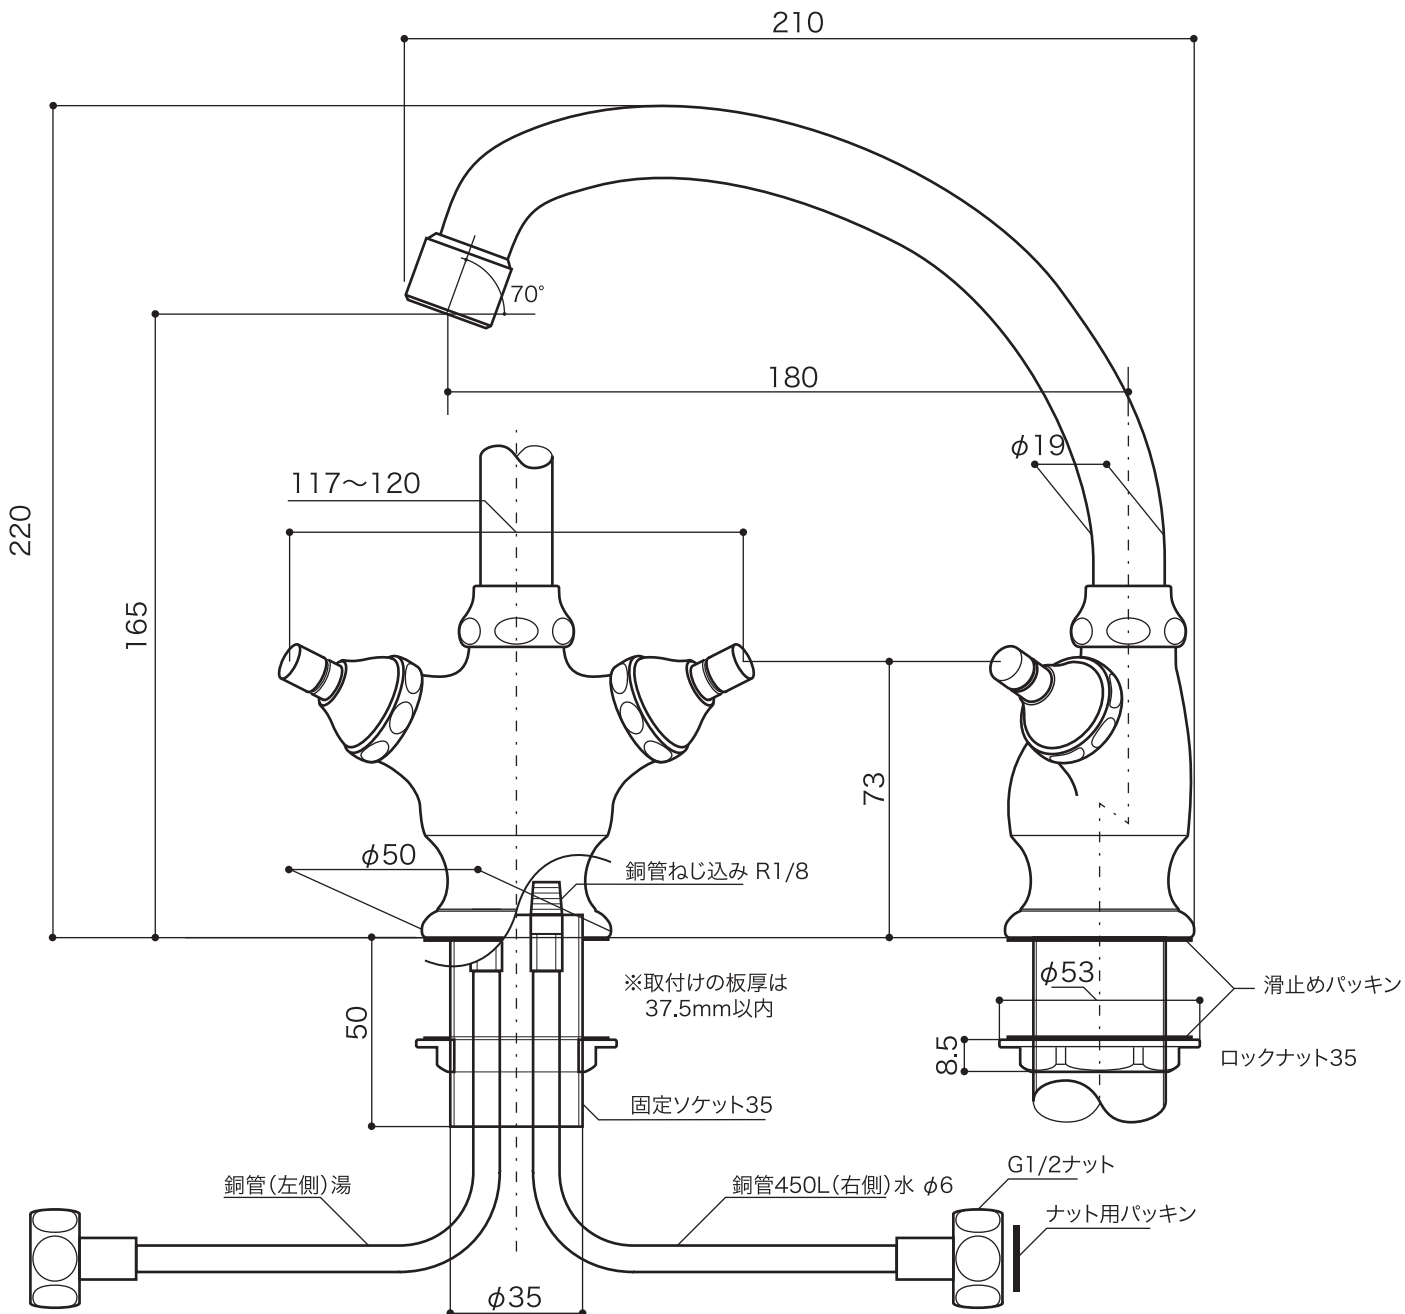

FAUCET

水栓 [洗面器/手洗器用混合栓]

リズ 混合栓

S=1/2 (単位 / mm) open up '03

■ topic

- ・青銅鑄物[銅箔加工]
- ・泡沫金具付き
- ・ハンドル別売
- ・屋内専用品
- ※ プラス・ブロンズタイプには経年変化があります
- ・銅管450L ポリマー被覆(黒)
- ・水栓取付穴φ36~37mm
- ・ポップアップ排水対応ではありません
- ・日本製

部品	E250510 クローム
	E250512 ブロンズ
	E250519 プラス

FAUCET

水栓 [洗面器/手洗器用混合栓]

リズ 混合栓

スパウト/プラス50

S=1/2 (単位 / mm) open up '08

■ topic

- ・青銅鑄物[銅箔加工]
 - ・泡沫金具付き
 - ・ハンドル別売
 - ・屋内専用品
 - ・銅管450L ポリマー被覆(黒)
 - ・水栓取付穴φ36~37mm
 - ・ポップアップ排水対応ではありません
 - ・日本製
- ※ プラス・ブロンズタイプには経年変化があります