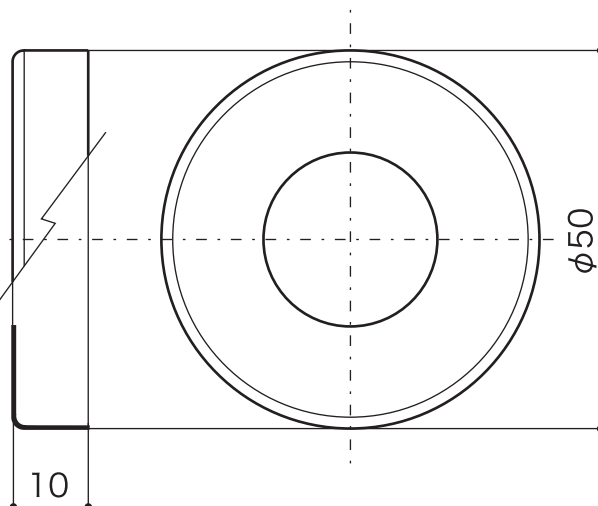

**FAUCET**

水栓 [手洗器用単水栓]

■ topic

- ・青銅鑄物
- ・日本製
- ※ エッセンスガーデン/水栓柱への取付水栓 兼用品
- ※ プラス・ブロンズタイプには経年変化があります
- ※ 専用化粧座金あり [別売]

単水栓 [横水栓]

クラシック[ハノーヴァー]

S=1/1 (単位 / mm) open up '06

クラシック水栓化粧座金(別売)