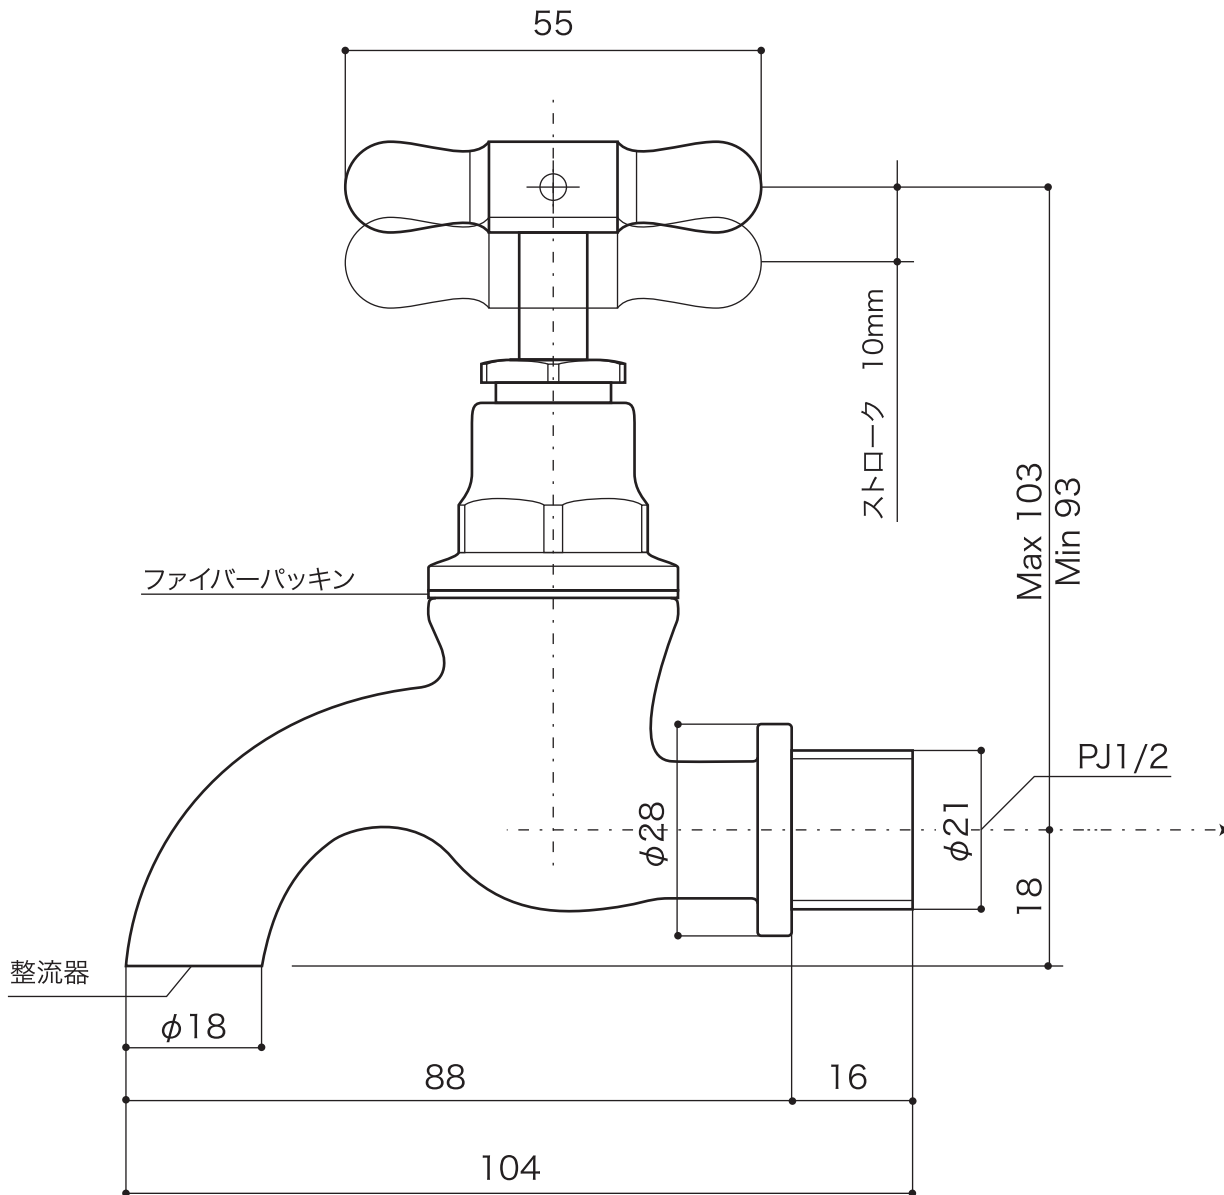

**FAUCET**

水栓 [手洗器用単水栓]

■ topic

- ・青銅鑄物
- ・日本製
- ※ エッセンスガーデン/水栓柱への取付水栓 兼用品
- ※ プラス・ブロンズタイプには経年変化があります
- ※ 専用化粧座金あり [別売]

単水栓 [横水栓]

クラシック[ハノーヴァー]

S=1/1 (単位 / mm) open up '06

クラシック水栓化粧座金(別売)