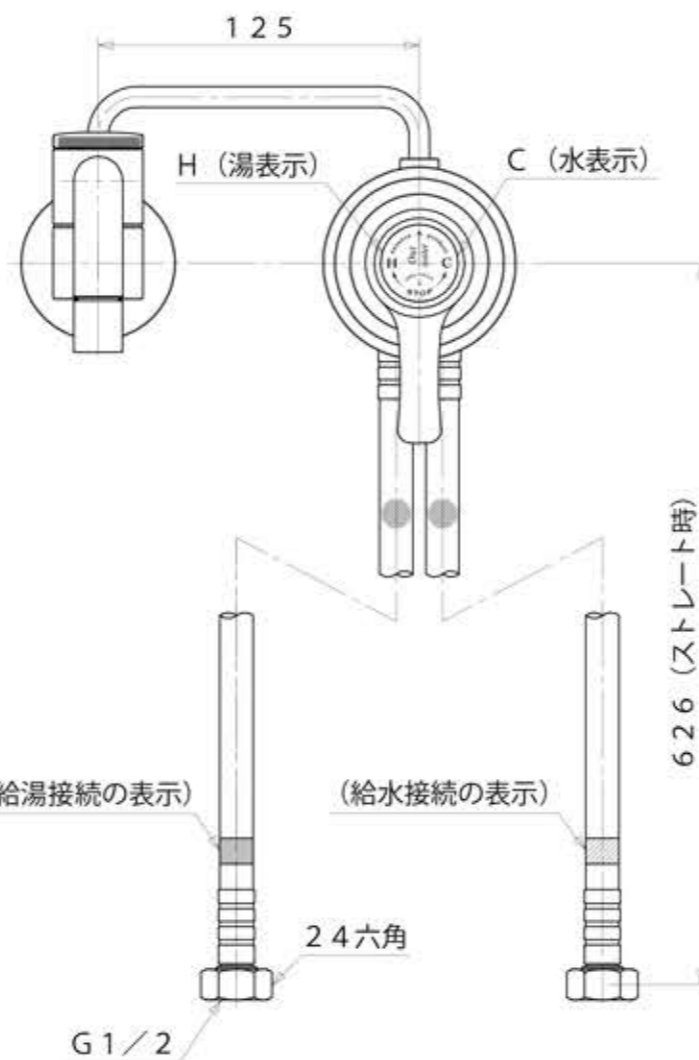

■ topic

- ・青銅
- ・吐水部/泡沫
- ・屋内専用品
- ・日本製

- ・水栓取付穴開口
- ハンドル側 / $\phi 50 \pm 1 \text{mm}$
- 吐水管側 / $\phi 34 \pm 1 \text{mm}$

・ブロンズタイプには経年変化があります。

※ 設計寸法です

品番	E414020	クローム
品番	E414022	ブロンズ