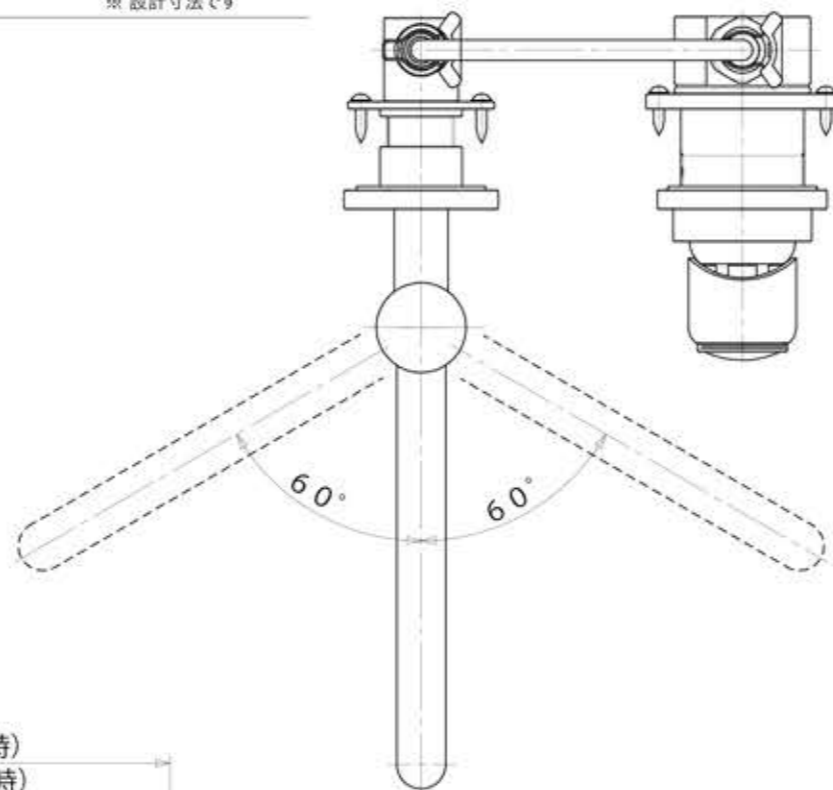

■ topic

- ・青銅
- ・吐水部/泡沫
- ・屋内専用品
- ・日本製

- ・水栓取付穴開口
- ハンドル側 / $\phi 50 \pm 1 \text{mm}$
- 吐水管側 / $\phi 34 \pm 1 \text{mm}$

・ブロンズタイプには経年変化があります。

※ 設計寸法です

品番	E414020	クローム
品番	E414022	ブロンズ