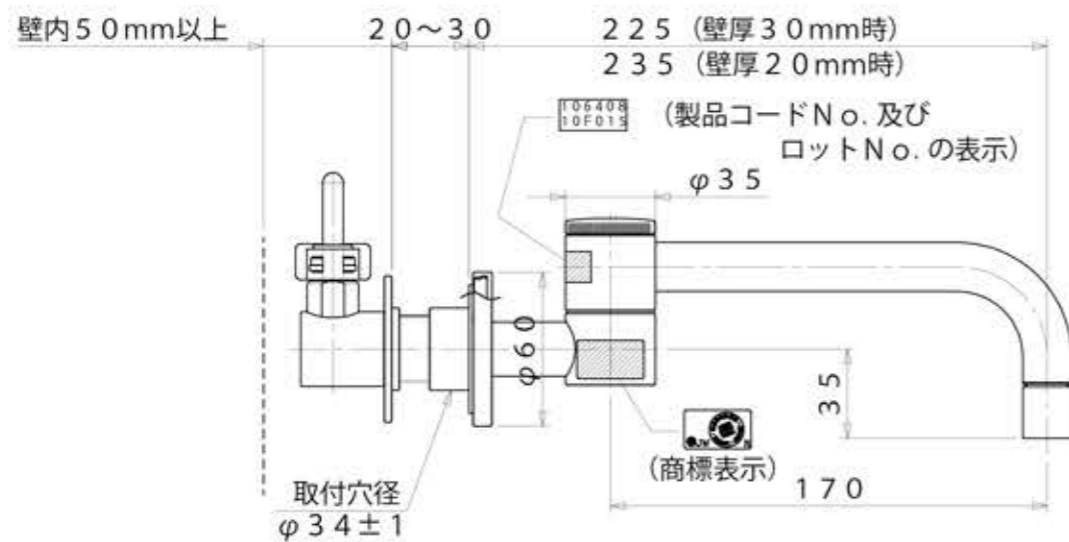

■ topic

- ・青銅
- ・吐水部/泡沫
- ・屋内専用品
- ・日本製

- ・水栓取付穴開口
- ハンドル側 / $\phi 50 \pm 1 \text{mm}$
- 吐水管側 / $\phi 34 \pm 1 \text{mm}$

・ブロンズタイプには経年変化があります。

※ 設計寸法です

品番	E414020	クローム
品番	E414022	ブロンズ