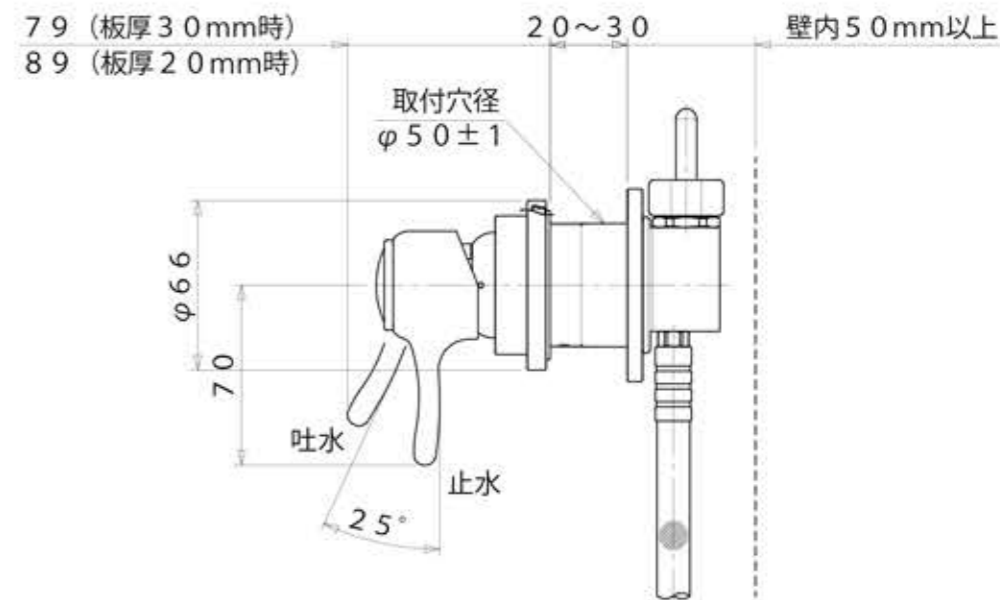

■ topic

- ・青銅
- ・吐水部/泡沫
- ・屋内専用品
- ・日本製

- ・水栓取付穴開口
- ハンドル側 / $\phi 50 \pm 1 \text{mm}$
- 吐水管側 / $\phi 34 \pm 1 \text{mm}$

・ブロンズタイプには経年変化があります。

※ 設計寸法です

品番	E414020	クローム
品番	E414022	ブロンズ