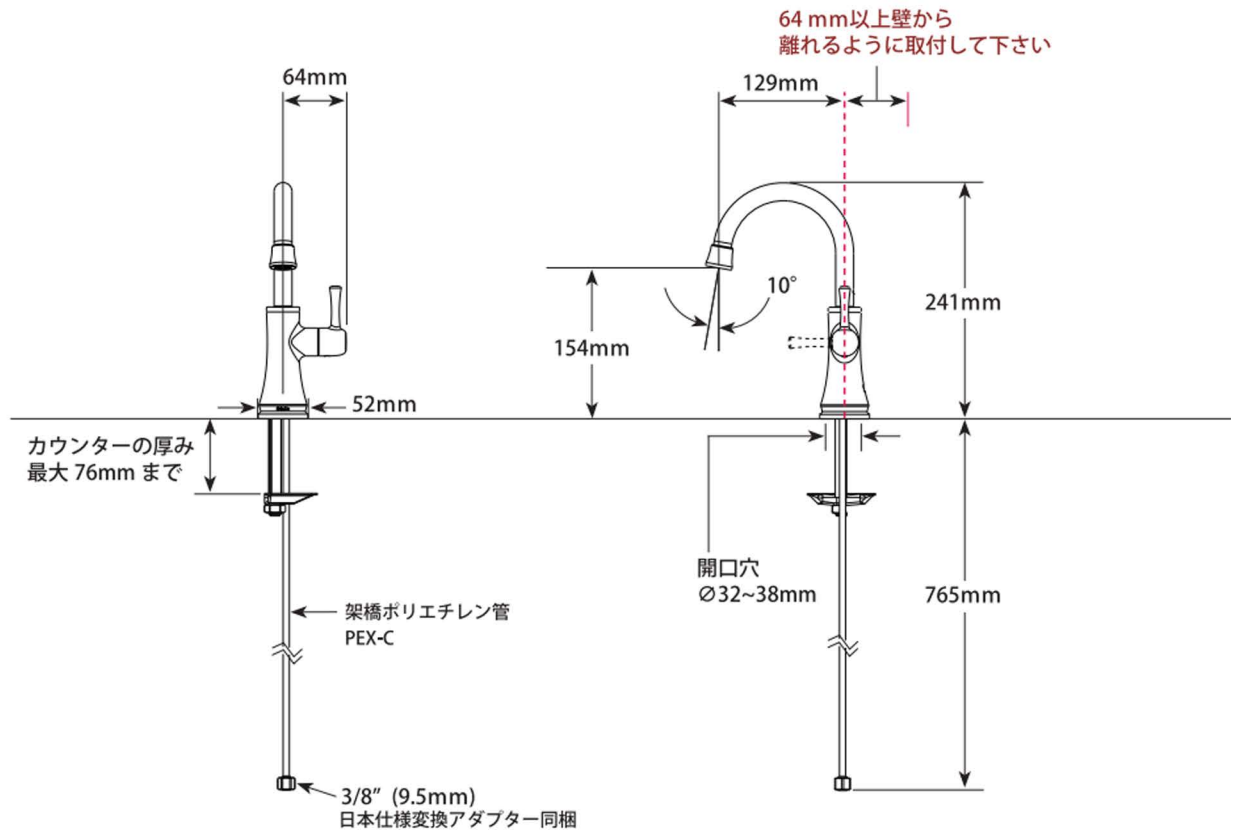

scale 1/7.5

1Hole - 開口 $\phi$ 35

#### ■ 日本仕様変換アダプター

呼径 13mm の変換アダプターを  
同梱しております。