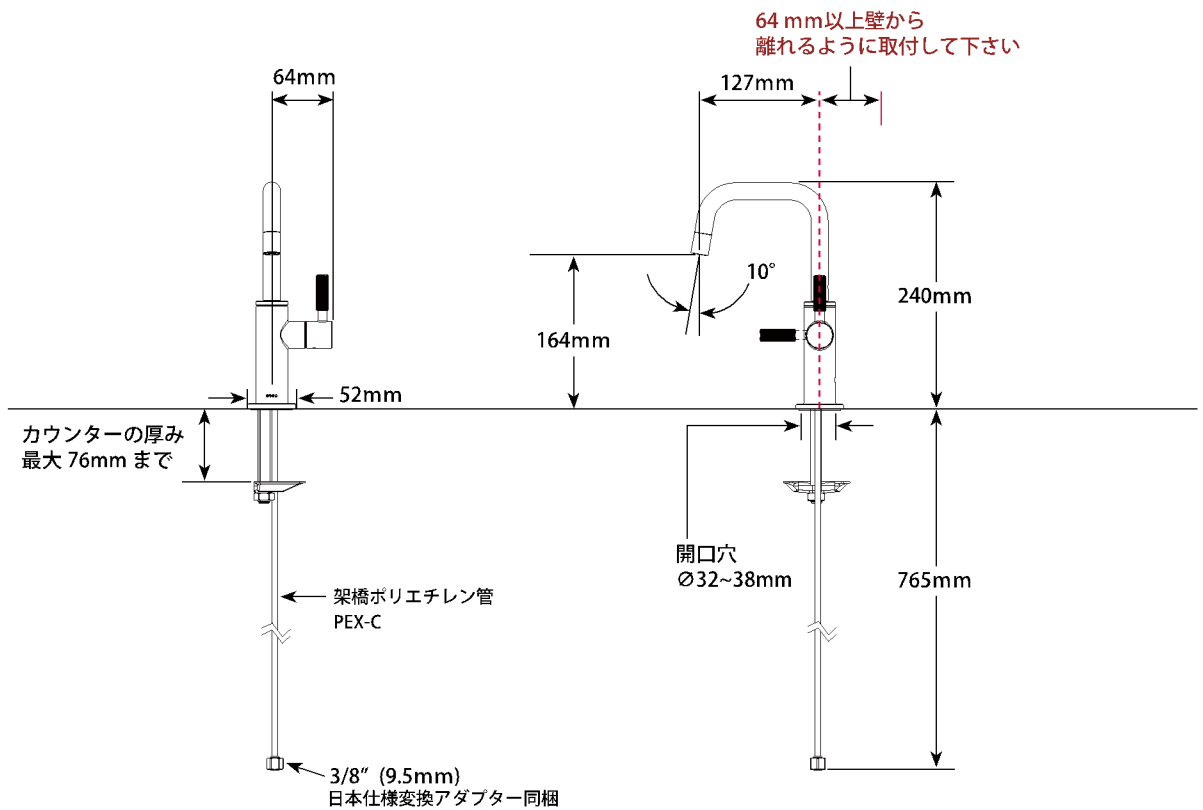

BEVERAGE FAUCETS

単水栓・浄水器水栓

■ Litze® Square Spout

■ モデル 61353 シリーズ

第三者認証取得

日本水道法に基づく給水装置の構造及び材質基準に対して、世界最大の第三者認証機関である IAPMO 及び CSA にて基準適合を受けています。

※掲載されているすべての内容の著作権は、当社に帰属するか、当社が著作権者より許諾を得て使用しているものです。
著作権法および関連法律、条約により、私的使用など明示的に認められる範囲を超えて、本製品図の掲載内容（文章、画像、図面など）の一部およびすべてについて、事前の許諾なく無断で複製、転載、送信、放送、配布、貸与、翻印、変造することは、著作権侵害となり、法的に罰せられることがあります。このため、当社および著作権者からの許可無く、掲載内容の一部およびすべてを複製、転載または配布、印刷など、第三者の利用に供することを禁止します。

■リッツェ スクエアスパウト

1Hole 一開口φ35

scale 1/7.5

■日本仕様変換アダプター

呼径 13mmの変換アダプターを
同梱しております。