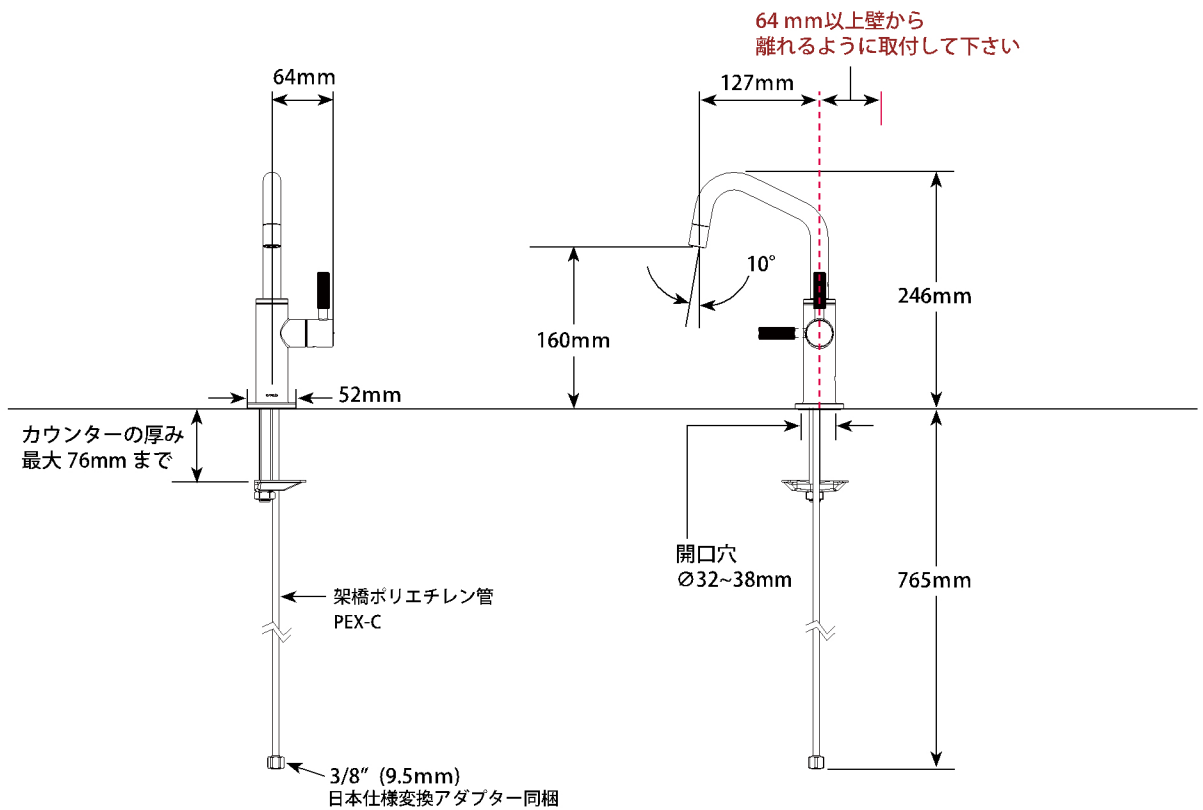

BEVERAGE FAUCETS

単水栓・浄水器水栓

■ Litze® Angle Spout

■ モデル 61363 シリーズ

第三者認証取得

日本水道法に基づく給水装置の構造及び材質基準に対して、世界最大の第三者認証機関である IAPMO 及び CSA にて基準適合を受けています。

※掲載されているすべての内容の著作権は、当社に帰属するか、当社が著作権者より許諾を得て使用しているものです。
著作権法および関連法律、条約により、私的使用など明示的に認められる範囲を超えて、本製品図の掲載内容（文章、画像、図面など）の一部およびすべてについて、事前の許諾なく無断で複製、転載、送信、放送、配布、貸与、翻印、変造することは、著作権侵害となり、法的に罰せられることがあります。このため、当社および著作権者からの許可無く、掲載内容の一部およびすべてを複製、転載または配布、印刷など、第三者の利用に供することを禁止します。

■リッツェ アングルスパウト

1Hole 一開口Ø35

scale 1/7.5

■日本仕様変換アダプター

呼径 13mmの変換アダプターを
同梱しております。