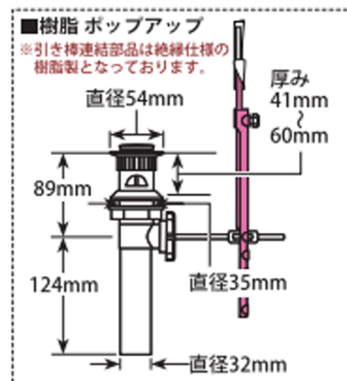

LAVATORY FAUCETS

シングルレバー洗面混合栓

■ Zura® Bath Series-Touch & Sensor

■ モデル 574T シリーズ タッチ&センサー水栓

第三者認証取得

日本水道法に基づく給水装置の構造及び材質基準に対して、世界最大の第三者認証機関である IAPMO 及び CSA にて基準適合を受けています。

※掲載されているすべての内容の著作権は、当社に帰属する。当社が著作権者より許諾を得て使用しているものです。

著作権法および関連法律、条約により、私的使用など明示的に認められる範囲を超えて、本製品図の掲載内容（文章、画像、図面など）の一部およびすべてについて、事前の許諾なく無断で複製、転載、送信、放送、配布、貸与、翻訳、変造することは、著作権侵害となり、法的に罰せられることがあります。このため、当社および著作権者からの許可なく、掲載内容の一部およびすべてを複製、転載または配布、印刷など、第三者の利用に供することを禁止します。

Smart Innovations

Diamond™ Seal Technology

Touch2O™ Technology

scale 1/7.5

※ACアダプターは乾電池と併用して下さい。
通常時はACアダプターから電源供給され、停電時は乾電池から電源供給することが出来ます。