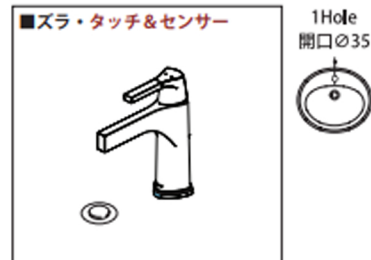

LAVATORY FAUCETS

シングルレバー洗面混合栓

■ Zura® Bath Series-Touch & Sensor

■ モデル 574T シリーズ タッチ&センサー水栓

第三者認証取得

日本水道法に基づく給水装置の構造及び材質基準に対して、世界最大の第三者認証機関である IAPMO 及び CSA にて基準適合を受けています。

※掲載されているすべての内容の著作権は、当社に帰属する。当社が著作権者より許諾を得て使用しているものです。

著作権法および関連法律、条約により、私的使用など明示的に認められる範囲を超えて、本製品図の掲載内容（文章、画像、図面など）の一部およびすべてについて、事前の許諾なく無断で複製、転載、送信、放送、配布、貸与、翻訳、変造することは、著作権侵害となり、法的に罰せられることがあります。このため、当社および著作権者からの許可なく、掲載内容の一部およびすべてを複製、転載または配布、印刷など、第三者の利用に供することを禁止します。

Smart Innovations

Diamond™ Seal Technology

Touch2O™ Technology

scale 1/7.5

※ACアダプターは乾電池と併用して下さい。
通常時はACアダプターから電源供給され、停電時は乾電池から電源供給することが出来ます。