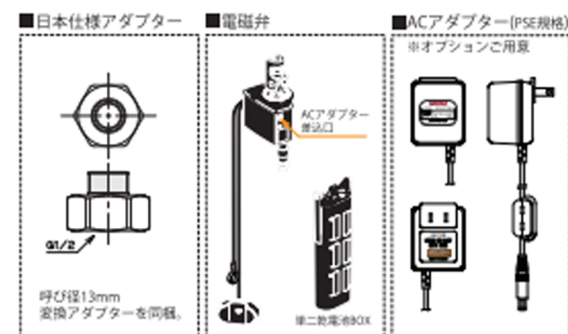

LAVATORY FAUCETS

シングルレバー洗面混合栓

■ Zura® Bath Series-Touch & Sensor

■ モデル 574T シリーズ タッチ&センサー水栓

第三者認証取得

日本水道法に基づく給水装置の構造及び材質基準に対して、世界最大の第三者認証機関である IAPMO 及び CSA にて基準適合を受けています。

※掲載されているすべての内容の著作権は、当社に帰属する。当社が著作権者より許諾を得て使用しているものです。

Smart Innovations

Diamond™ Seal Technology

Touch2O™ Technology

scale 1/7.5

※ACアダプターは乾電池と併用して下さい。
通常時はACアダプターから電源供給され、停電時は乾電池から電源供給することが出来ます。