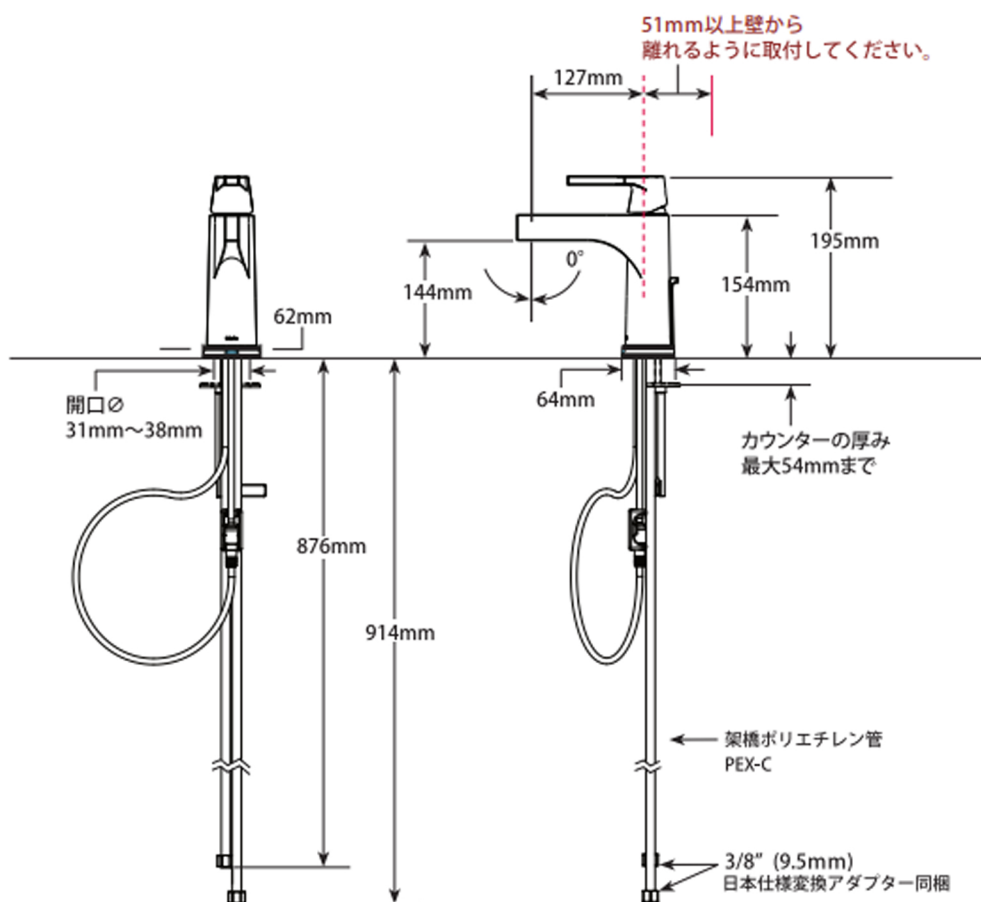

LAVATORY FAUCETS

シングルレバー洗面混合栓

■ Zura® Bath Series-Touch & Sensor

■ モデル 574T シリーズ タッチ&センサー水栓

第三者認証取得

日本水道法に基づく給水装置の構造及び材質基準に対して、世界最大の第三者認証機関である IAPMO 及び CSA にて基準適合を受けています。

※掲載されているすべての内容の著作権は、当社に帰属する。当社が著作権者より許諾を得て使用しているものです。

著作権法および関連法律、条約により、私的使用など明示的に認められる範囲を超えて、本製品図の掲載内容（文章、画像、図面など）の一部およびすべてについて、事前の許諾なく無断で複製、転載、送信、放送、配布、貸与、翻訳、変造することは、著作権侵害となり、法的に罰せられることがあります。このため、当社および著作権者からの許可なく、掲載内容の一部およびすべてを複製、転載または配布、印刷など、第三者の利用に供することを禁止します。

Smart Innovations

Diamond™ Seal Technology

Touch2O™ Technology

scale 1/7.5

※ACアダプターは乾電池と併用して下さい。
通常時はACアダプターから電源供給され、停電時は乾電池から電源供給することが出来ます。