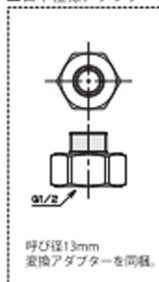

■ 日本仕様アダプター