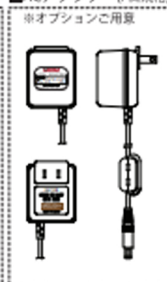

■ ACアダプター (PSE規格)