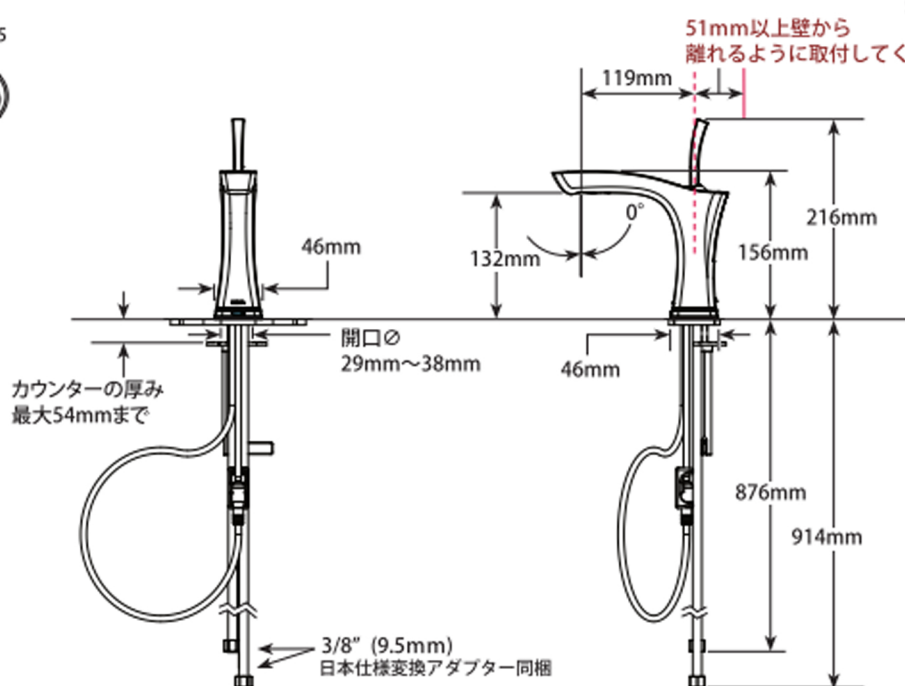

LAVATORY FAUCETS

シングルレバー洗面混合栓

■ Tesla® Bath Series-Touch & Sensor

■ モデル 552T シリーズ タッチ&センサー水栓

第三者認証取得

日本水道法に基づく給水装置の構造及び材質基準に対して、世界最大の第三者認証機関である IAPMO 及び CSA にて基準適合を受けています。

※掲載されているすべての内容の著作権は、当社に帰属するか、当社が著作権者より許諾を得て使用しているものです。

著作権法および関連法律、条約により、私的使用など明示的に認められる範囲を超えて、本製品図の掲載内容（文章、画像、図面など）の一部およびすべてについて、事前の許諾なく無断で複製、転載、送信、放送、配布、貸与、翻訳、変造することは、著作権侵害となり、法的に罰せられることがあります。このため、当社および著作権者からの許可無く、掲載内容の一部およびすべてを複製、転載または配布、印刷など、第三者の利用に供することを禁止します。

Smart Innovations

Diamond™ Seal Technology

Touch2O™ Technology

scale 1/7.5

■ テスラ・タッチ&センサー

■ 樹脂ポップアップ

■ テスラ・タッチ&センサー

同梱されている台座プレートを使用すると3ホールのシンクにも対応できます。

■ 日本仕様アダプター

■ 電磁弁

■ ACアダプター (PSE規格)

※ACアダプターは乾電池と併用して下さい。
通常時はACアダプターから電源供給され、停電時は乾電池から電源供給することが出来ます。