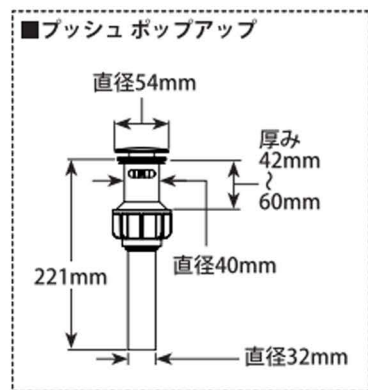

LAVATORY FAUCETS

シングルレバー洗面混合栓

■ Nicoli™ Bath Series

■ モデル 15749LF シリーズ

第三者認証取得

日本水道法に基づく給水装置の構造及び材質基準に対して、世界最大の第三者認証機関である IAPMO 及び CSA にて基準適合を受けています。

※掲載されているすべての内容の著作権は、当社に帰属するか、当社が著作権者より許諾を得て使用しているものです。

著作権法および関連法律、条約により、私的使用など明示的に認められる範囲を超えて、本製品図の複製内容（文章、画像、図面など）の一部およびすべてについて、事前の許諾なく無断で複製、転載、送信、放送、配布、貸与、翻訳、変造することは、著作権侵害となり、法的に罰せられることがあります。このため、当社および著作権者からの許可無く、掲載内容の一部およびすべてを複製、転載または配布、印刷など、第三者の利用に供することを禁止します。

scale 1/7.5

同梱されている台座プレートを使用すると3ホールのシンクにも対応できます。