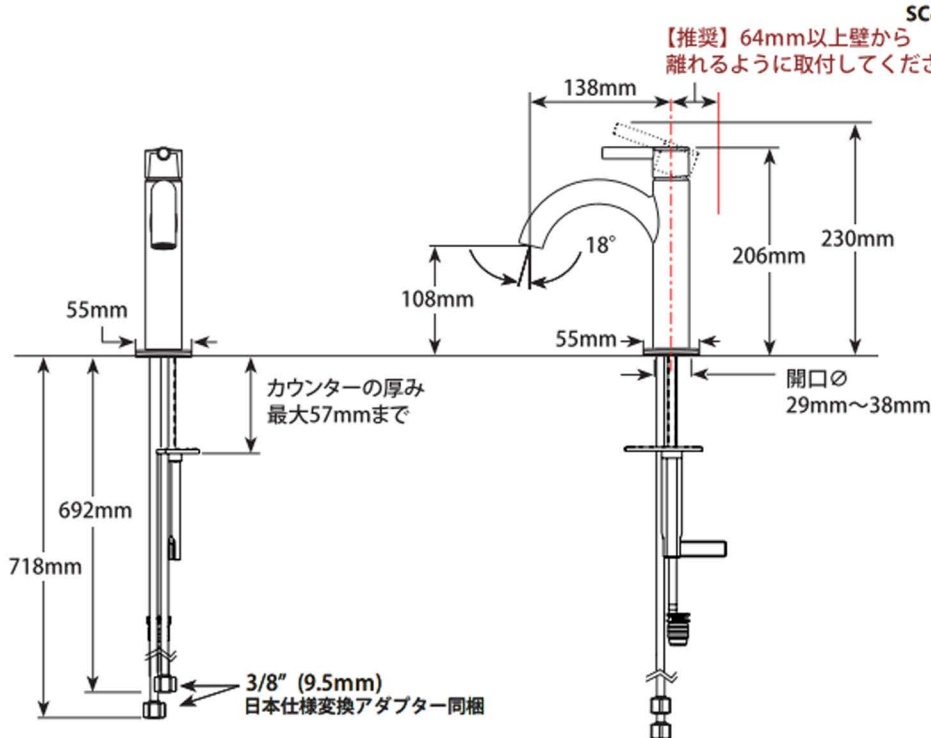

LAVATORY FAUCETS

シングルレバー洗面混合栓

■ Nicoli™ Bath Series

■ モデル 15749LF シリーズ

第三者認証取得

日本水道法に基づく給水装置の構造及び材質基準に対して、世界最大の第三者認証機関である IAPMO 及び CSA にて基準適合を受けています。

※掲載されているすべての内容の著作権は、当社に帰属するか、当社が著作権者より許諾を得て使用しているものです。

著作権法および関連法律、条約により、私的使用など明示的に認められる範囲を超えて、本製品図の複製内容（文章、画像、図面など）の一部およびすべてについて、事前の許諾なく無断で複製、転載、送信、放送、配布、貸与、翻訳、変造することは、著作権侵害となり、法的に罰せられることがあります。このため、当社および著作権者からの許可無く、掲載内容の一部およびすべてを複製、転載または配布、印刷など、第三者の利用に供することを禁止します。

scale 1/7.5

同梱されている台座プレートを使用すると3ホールのシンクにも対応できます。