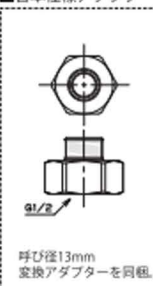

LAVATORY FAUCETS

シングルレバー洗面混合栓

■ Lahara® Bath Series-Touch & Sensor

■ モデル 538T シリーズ タッチ&センサー水栓

第三者認証取得

日本水道法に基づく給水装置の構造及び材質基準に対して、世界最大の第三者認証機関である IAPMO 及び CSA にて基準適合を受けています。

※掲載されているすべての内容の著作権は、当社に帰属するか、当社が著作権者より許諾を得て使用しているものです。
 著作権法および関連法律、条約により、私的使用など明示的に認められる範囲を超えて、本製品図の掲載内容（文章、画像、図面など）の一部およびすべてについて、事前の許諾なく無断で複製、転載、送信、放送、配布、貸与、翻訳、変造することは、著作権侵害となり、法的に罰せられることがあります。このため、当社および著作権者からの許可なく、掲載内容の一部およびすべてを複製、転載または配布、印刷など、第三者の利用に供することを禁止します。

scale 1/7.5

■ ラハラ・タッチ&センサー

■ プッシュ式メタルポップアップ

■ ラハラ・タッチ&センサー

同梱されている台座プレートを使用すると3ホールのシンクにも対応できます。

■ 日本仕様アダプター

■ 電磁弁

■ ACアダプター (PSE規格)