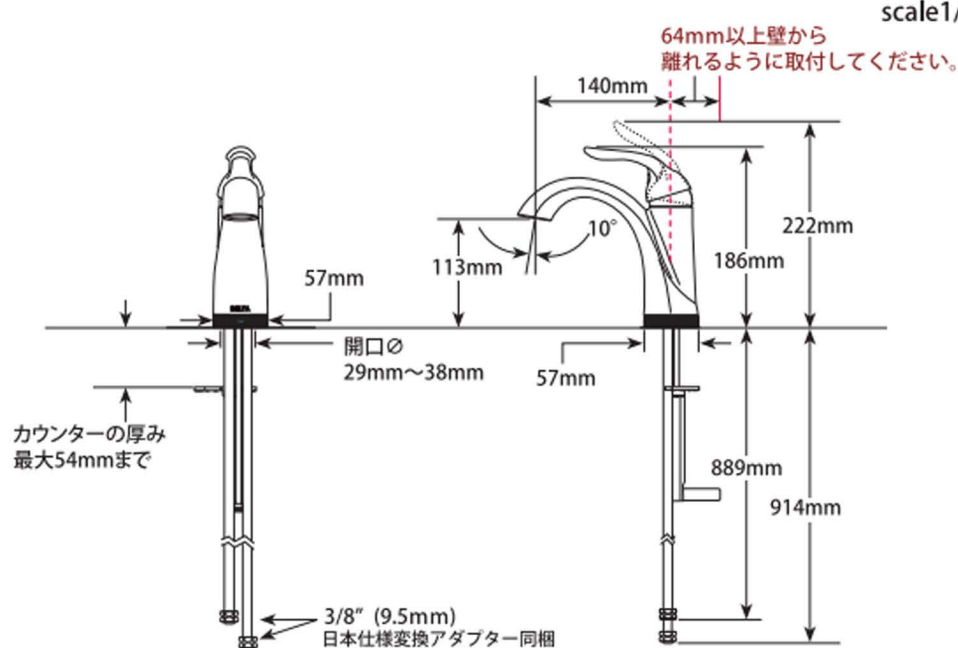

LAVATORY FAUCETS

シングルレバー洗面混合栓

■ Lahara® Bath Series-Touch & Sensor

■ モデル 538T シリーズ タッチ&センサー水栓

第三者認証取得

日本水道法に基づく給水装置の構造及び材質基準に対して、世界最大の第三者認証機関である IAPMO 及び CSA にて基準適合を受けています。

※掲載されているすべての内容の著作権は、当社に帰属するか、当社が著作権者より許諾を得て使用しているものです。
 著作権法および関連法律、条約により、私的使用など明示的に認められる範囲を超えて、本製品図の掲載内容（文章、画像、図面など）の一部およびすべてについて、事前の許諾なく無断で複製、転載、送信、放送、配布、貸与、翻訳、変造することは、著作権侵害となり、法的に罰せられることがあります。このため、当社および著作権者からの許可なく、掲載内容の一部およびすべてを複製、転載または配布、印刷など、第三者の利用に供することを禁止します。

scale 1/7.5

■ ラハラ・タッチ&センサー

■ プッシュ式メタルポップアップ

■ ラハラ・タッチ&センサー

同梱されている台座プレートを使用すると3ホールのシンクにも対応できます。

■ 日本仕様アダプター

■ 電磁弁

■ ACアダプター (PSE規格)