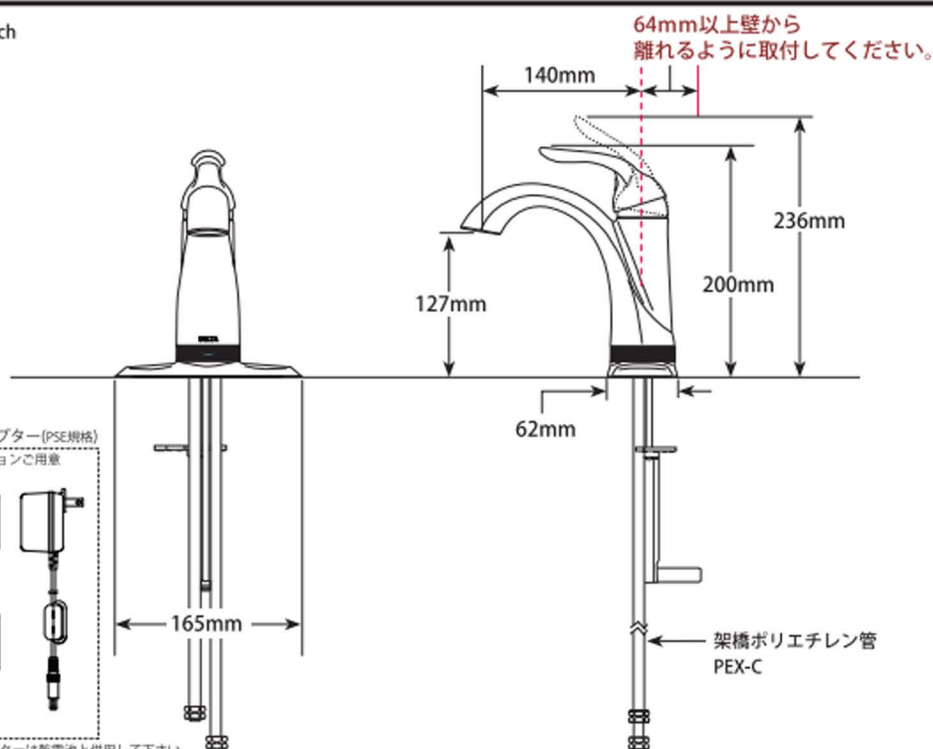

LAVATORY FAUCETS

シングルレバー洗面混合栓

■ Lahara® Bath Series-Touch & Sensor

■ モデル 538T シリーズ タッチ&センサー水栓

第三者認証取得

日本水道法に基づく給水装置の構造及び材質基準に対して、世界最大の第三者認証機関である IAPMO 及び CSA にて基準適合を受けています。

※掲載されているすべての内容の著作権は、当社に帰属するか、当社が著作権者より許諾を得て使用しているものです。
 著作権法および関連法律、条約により、私的使用など明示的に認められる範囲を超えて、本製品図の掲載内容（文章、画像、図面など）の一部およびすべてについて、事前の許諾なく無断で複製、転載、送信、放送、配布、貸与、翻訳、変造することは、著作権侵害となり、法的に罰せられることがあります。このため、当社および著作権者からの許可なく、掲載内容の一部およびすべてを複製、転載または配布、印刷など、第三者の利用に供することを禁止します。

scale 1/7.5

■ ラハラ・タッチ&センサー

■ プッシュ式メタルポップアップ

■ ラハラ・タッチ&センサー

同梱されている台座プレートを使用すると3ホールのシンクにも対応できます。

■ 日本仕様アダプター

■ 電磁弁

■ ACアダプター (PSE規格)