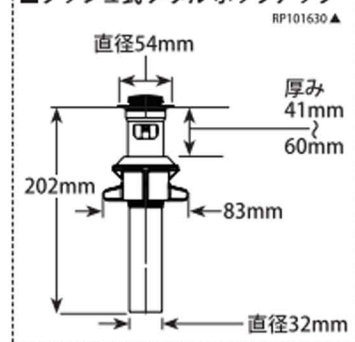

LAVATORY FAUCETS

シングルレバー洗面混合栓

■ Lahara® Bath Series-Touch & Sensor

■ モデル 538T シリーズ タッチ&センサー水栓

第三者認証取得

日本水道法に基づく給水装置の構造及び材質基準に対して、世界最大の第三者認証機関である IAPMO 及び CSA にて基準適合を受けています。

※掲載されているすべての内容の著作権は、当社に帰属するか、当社が著作権者より許諾を得て使用しているものです。
 著作権法および関連法律、条約により、私的使用など明示的に認められる範囲を超えて、本製品図の掲載内容（文章、画像、図面など）の一部およびすべてについて、事前の許諾なく無断で複製、転載、送信、放送、配布、貸与、翻訳、変造することは、著作権侵害となり、法的に罰せられることがあります。このため、当社および著作権者からの許可なく、掲載内容の一部およびすべてを複製、転載または配布、印刷など、第三者の利用に供することを禁止します。

scale 1/7.5

■ ラハラ・タッチ&センサー

■ プッシュ式メタルポップアップ

■ ラハラ・タッチ&センサー

同梱されている台座プレートを使用すると3ホールのシンクにも対応できます。

■ 日本仕様アダプター

■ 電磁弁

■ ACアダプター (PSE規格)