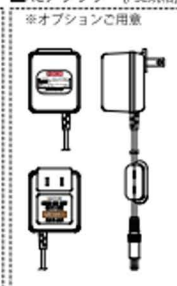

LAVATORY FAUCETS

シングルレバー洗面混合栓

■ Lahara® Bath Series-Touch & Sensor

■ モデル 538T シリーズ タッチ&センサー水栓

第三者認証取得

日本水道法に基づく給水装置の構造及び材質基準に対して、世界最大の第三者認証機関である IAPMO 及び CSA にて基準適合を受けています。

※掲載されているすべての内容の著作権は、当社に帰属するか、当社が著作権者より許諾を得て使用しているものです。
 著作権法および関連法律、条約により、私的使用など明示的に認められる範囲を超えて、本製品図の掲載内容（文章、画像、図面など）の一部およびすべてについて、事前の許諾なく無断で複製、転載、送信、放送、配布、貸与、翻訳、変造することは、著作権侵害となり、法的に罰せられることがあります。このため、当社および著作権者からの許可なく、掲載内容の一部およびすべてを複製、転載または配布、印刷など、第三者の利用に供することを禁止します。

scale 1/7.5

■ ラハラ・タッチ&センサー

■ プッシュ式メタルポップアップ

■ ラハラ・タッチ&センサー

同梱されている台座プレートを使用すると3ホールのシンクにも対応できます。

■ 日本仕様アダプター

■ 電磁弁

■ ACアダプター (PSE規格)

※ACアダプターは乾電池と併用して下さい。
 通常時はACアダプターから電源供給され、停電時は乾電池から電源供給することが出来ます。