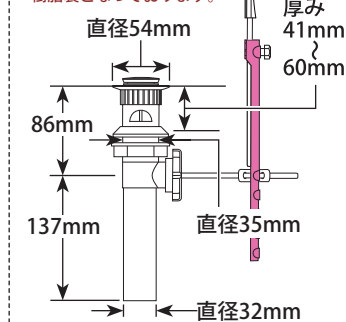

scale 1/7.5

■ テスラ・タッチ&センサー

1Hole
開口φ35

■ 樹脂 ポップアップ

※引き棒連結部品は絶縁仕様の樹脂製となっております。

カウンターの厚み
最大54mmまで

■ テスラ・タッチ&センサー

3Hole 6 to 16inch
開口φ35

同梱されている台座プレートを使用すると3ホールシンクにも対応できます。

■ 日本仕様変換アダプター

呼径 13mmの変換アダプターを同梱しております。