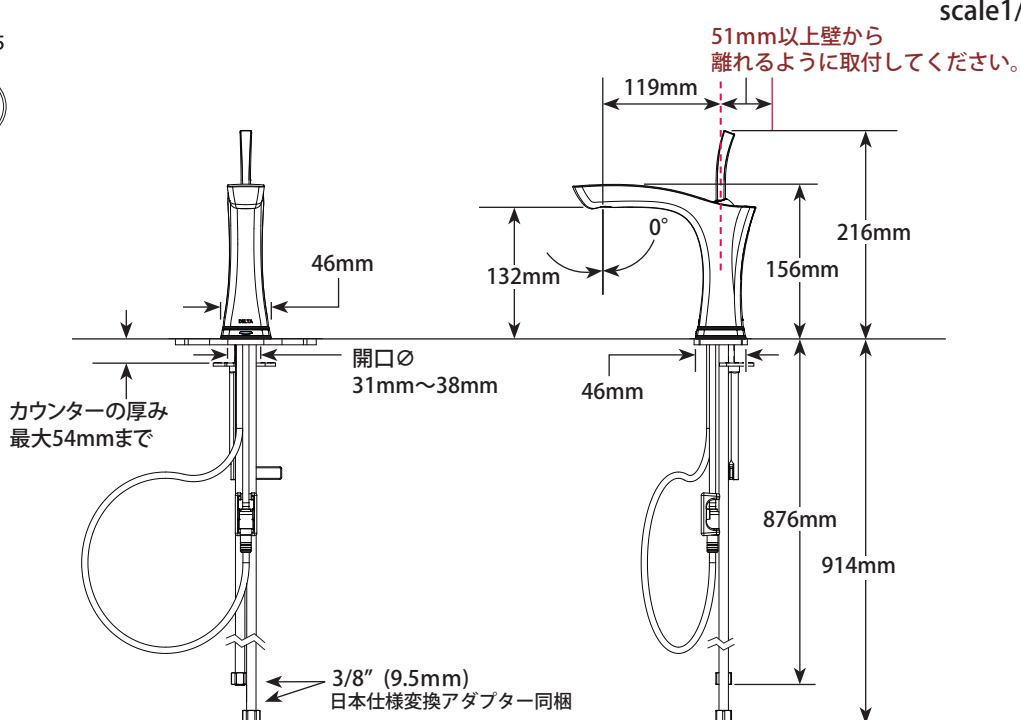

scale 1/7.5

■ テスラ・タッチ&センサー

1Hole
開口φ35

■ 樹脂 ポップアップ

※引き棒連結部品は絶縁仕様の樹脂製となっております。

カウンターの厚み
最大54mmまで

■ テスラ・タッチ&センサー

3Hole 6 to 16inch
開口φ35

同梱されている台座プレートを使用すると3ホールシンクにも対応できます。

■ 日本仕様変換アダプター

呼径 13mmの変換アダプターを同梱しております。