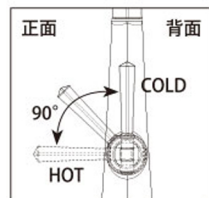

KITCHEN FAUCETS

シングルレバーキッチン混合栓（プルダウンシャワー）

■ Emmeline™ Pull-Down -Touch

■ モデル 9182T シリーズ タッチ水栓

第三者認証取得

日本水道法に基づく給水装置の構造及び材質基準に対して、世界最大の第三者認証機関である IAPMO 及び CSA にて基準適合を受けています。

※掲載されているすべての内容の著作権は、当社に帰属するか、当社が著作権者より許諾を得て使用しているものです。

著作権法および関連法律、条約により、私的使用など明示的に認められる範囲を超えて、本製品図の掲載内容（文章、画像、図面など）の一部およびすべてについて、事前の許諾なく無断で複製、転載、送信、放送、配布、貸与、翻訳、変造することは、著作権侵害となり、法的に罰せられることがあります。このため、当社および著作権者からの許可無く、掲載内容の一部およびすべてを複製、転載または配布、印刷など、第三者の利用に供することを禁止します。

scale 1/7.5

※ACアダプターは乾電池と併用して下さい。
通常時は AC アダプターから電源供給され、停電時は乾電池から電源供給することが出来ます。