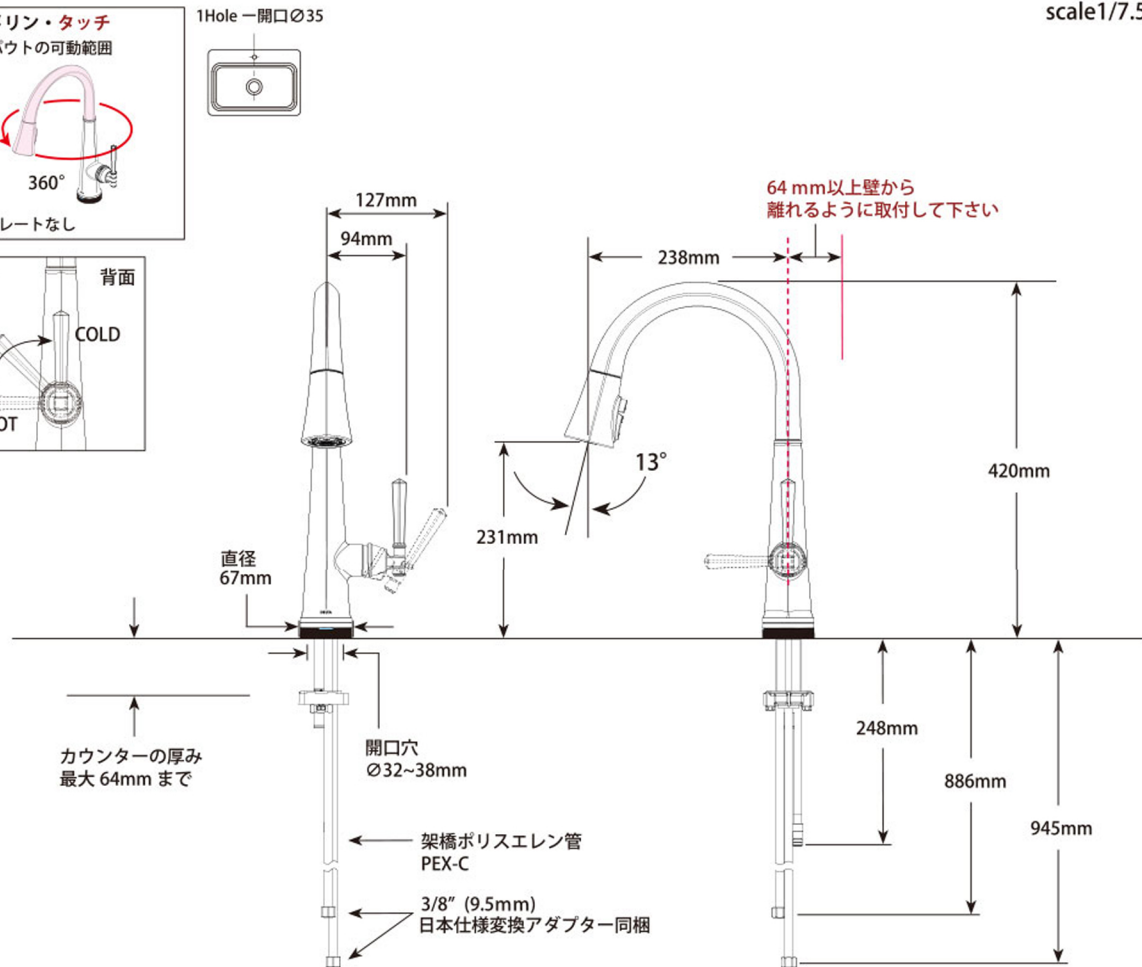

KITCHEN FAUCETS

シングルレバーキッチン混合栓（プルダウンシャワー）

■ Emmeline™ Pull-Down -Touch

■ モデル 9182T シリーズ タッチ水栓

第三者認証取得

日本水道法に基づく給水装置の構造及び材質基準に対して、世界最大の第三者認証機関である IAPMO 及び CSA にて基準適合を受けています。

※掲載されているすべての内容の著作権は、当社に帰属するか、当社が著作権者より許諾を得て使用しているものです。

著作権法および関連法律、条約により、私的使用など明示的に認められる範囲を超えて、本製品図の掲載内容（文章、画像、図面など）の一部およびすべてについて、事前の許諾なく無断で複製、転載、送信、放送、配布、貸与、翻訳、変造することは、著作権侵害となり、法的に罰せられることがあります。このため、当社および著作権者からの許可無く、掲載内容の一部およびすべてを複製、転載または配布、印刷など、第三者の利用に供することを禁止します。

scale 1/7.5

※ACアダプターは乾電池と併用して下さい。
通常時は AC アダプターから電源供給され、停電時は乾電池から電源供給することが出来ます。