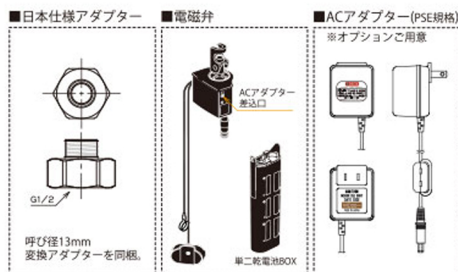

#### 第三者認証取得

日本水道法に基づく給水装置の構造及び材質基準に対して、世界最大の第三者認証機関である IAPMO 及び CSA にて基準適合を受けています。

※掲載されているすべての内容の著作権は、当社に帰属するか、当社が著作権者より許諾を得て使用しているものです。

著作権法および関連法律、条約により、私的使用など明示的に認められる範囲を超えて、本製品図の掲載内容（文章、画像、図面など）の一部およびすべてについて、事前の許諾なく無断で複製、転載、送信、放送、配布、貸与、翻訳、変造することは、著作権侵害となり、法的に罰せられることがあります。このため、当社および著作権者からの許可無く、掲載内容の一部およびすべてを複製、転載または配布、印刷など、第三者の利用に供することを禁止します。

scale 1/7.5

※ACアダプターは乾電池と併用して下さい。  
通常時は AC アダプターから電源供給され、停電時は乾電池から電源供給することが出来ます。