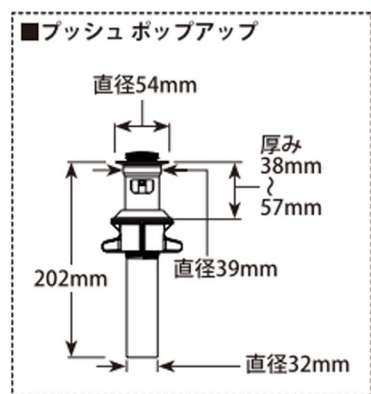

## LAVATORY FAUCETS

シングルレバー洗面混合栓

■ Velum™ Bath Series

■ モデル 539 シリーズ

第三者認証取得

日本水道法に基づく給水装置の構造及び材質基準に対して、世界最大の第三者認証機関である IAPMO 及び CSA にて基準適合を受けています。

※掲載されているすべての内容の著作権は、当社に帰属するか、当社が著作権者より許諾を得て使用しているものです。

著作権法および関連法律、条約により、私的使用など明示的に認められる範囲を超えて、本製品図の掲載内容（文章、画像、図面など）の一部およびすべてについて、事前の許諾なく無断で複製、転載、送信、放送、配布、貸与、翻訳、変造することは、著作権侵害となり、法的に罰せられることがあります。このため、当社および著作権者からの許可無く、掲載内容の一部およびすべてを複製、転載または配布、印刷など、第三者の利用に供することを禁止します。

scale 1/7.5

同梱されている台座プレートを使用すると  
3ホールのシンクにも対応できます。