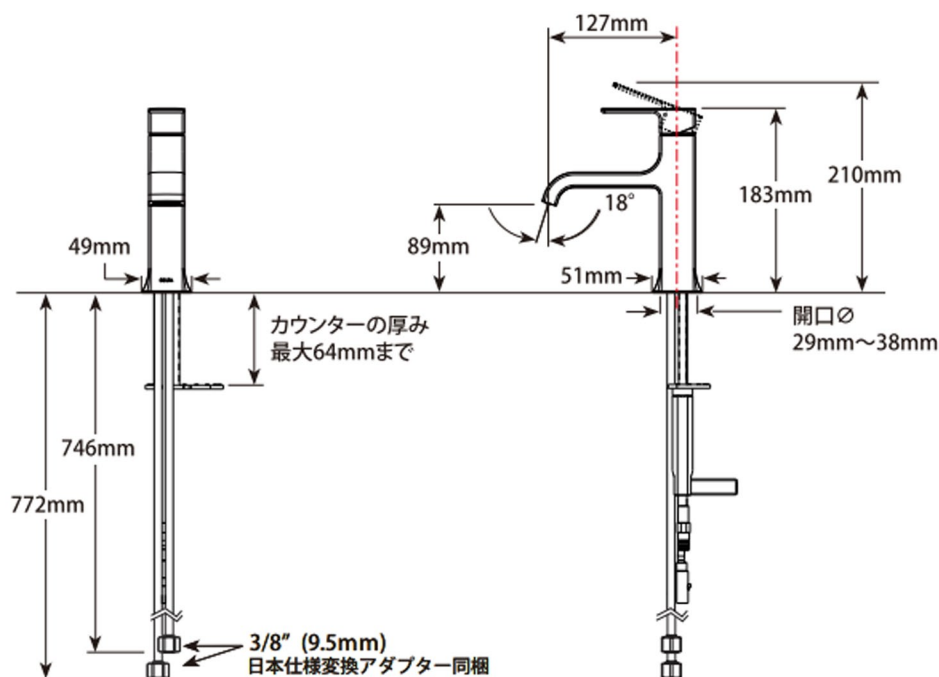

## LAVATORY FAUCETS

シングルレバー洗面混合栓

■ Velum™ Bath Series

■ モデル 539 シリーズ

第三者認証取得

日本水道法に基づく給水装置の構造及び材質基準に対して、世界最大の第三者認証機関である IAPMO 及び CSA にて基準適合を受けています。

※掲載されているすべての内容の著作権は、当社に帰属するか、当社が著作権者より許諾を得て使用しているものです。

著作権法および関連法律、条約により、私的使用など明示的に認められる範囲を超えて、本製品図の掲載内容（文章、画像、図面など）の一部およびすべてについて、事前の許諾なく無断で複製、転載、送信、放送、配布、貸与、翻訳、変造することは、著作権侵害となり、法的に罰せられることがあります。このため、当社および著作権者からの許可無く、掲載内容の一部およびすべてを複製、転載または配布、印刷など、第三者の利用に供することを禁止します。

scale 1/7.5

同梱されている台座プレートを使用すると  
3ホールのシンクにも対応できます。