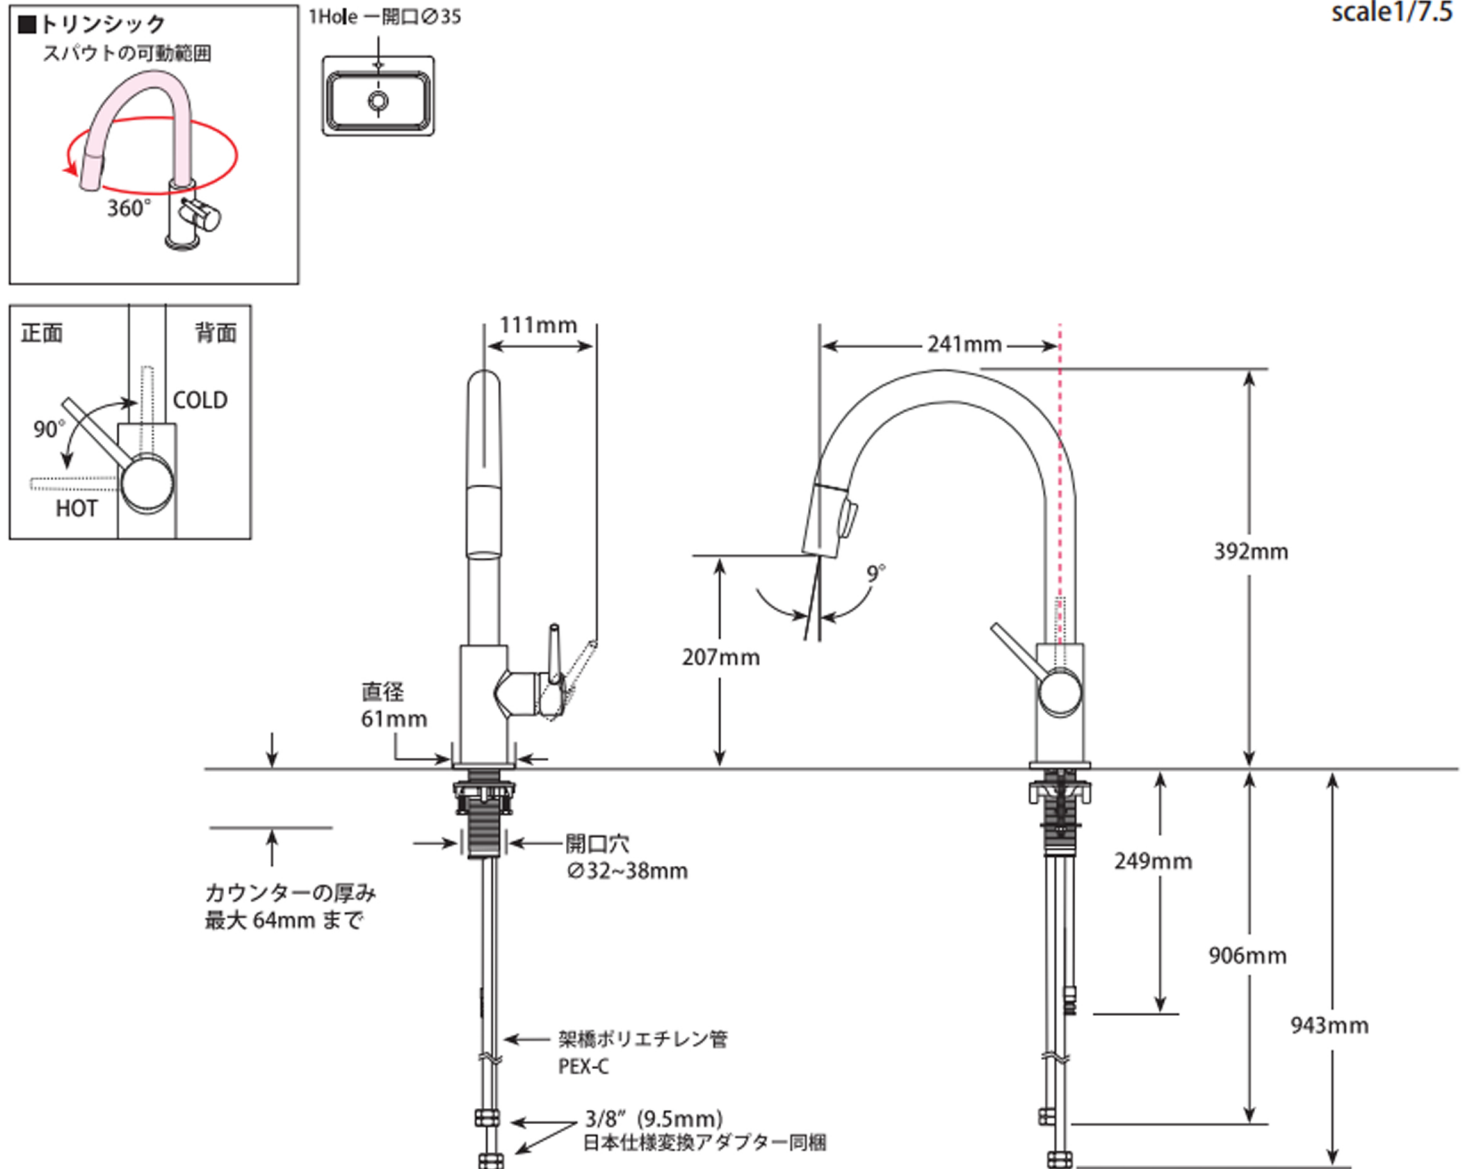

## KITCHEN FAUCETS

シングルレバーキッチン混合栓 (プルダウンシャワー)

■ **Trinsic® Pull-Down -Touch** ※当製品はタッチ水栓ではありません。

■ **モデル 9159 シリーズ**

### 第三者認証取得

日本水道法に基づく給水装置の構造及び材質基準に対して、世界最大の第三者認証機関である IAPMO 及び CSA、一部機種については JWVA にて基準適合を受けています。

※掲載されているすべての内容の著作権は、当社に帰属するか、当社が著作権者より許諾を得て使用しているものです。

著作権法および関連法律、条約により、私的使用など明示的に認められる範囲を超えて、本製品図の掲載内容（文章、画像、図面など）の一部およびすべてについて、事前の許諾なく無断で複製、転載、送信、放送、配布、貸与、翻訳、変造することは、著作権侵害となり、法的に罰せられることがあります。このため、当社および著作権者からの許可無く、掲載内容の一部およびすべてを複製、転載または配布、印刷など、第三者の利用に供することを禁止します。

scale 1/7.5

### ■ 日本仕様変換アダプター

呼径 13mmの変換アダプターを同梱しております。