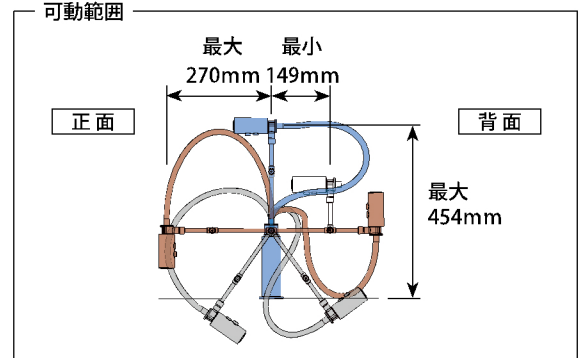

KITCHEN FAUCETS

シングルレバーキッチン混合栓（プルダウンシャワー）

■ Solna® Articulating Pull-Down -Touch ■ モデル 64221 シリーズ タッチ水栓

第三者認証取得

日本水道法に基づく給水装置の構造及び材質基準に対して、世界最大の第三者認証機関である IAPMO 及び CSA にて基準適合を受けています。

※掲載されているすべての内容の著作権は、当社に帰属するか、当社が著作権者より許諾を得て使用しているものです。
著作権法および関連法律、条約により、私的使用など明示的に認められる範囲を超えて、本製品図の掲載内容（文章、画像、図面など）の一部およびすべてについて、事前の許諾なく無断で複製、転載、送信、放送、配布、貸与、翻訳、変造することは、著作権侵害となり、法的に罰せられることがあります。このため、当社および著作権者からの許可無く、掲載内容の一部およびすべてを複製、転載または配布、印刷など、第三者の利用に供することを禁止します。

Smart Innovations

- Touch2O® Technology
- MagnaTite® Docking System
- Touch Clean® Technology

節湯
A1

scale 1/7.5

■日本仕様アダプター ■電磁弁 ■ACアダプター(PSE規格) ※オプションご用意

※ACアダプターは乾電池と併用して下さい。
通常時はACアダプターから電源供給され、停電時は乾電池から電源供給することが出来ます。