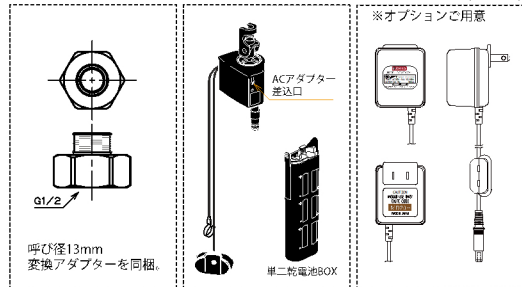

KITCHEN FAUCETS

シングルレバーキッチン混合栓（プルダウンシャワー）

■ Solna® Articulating Pull-Down -Touch ■ モデル 64221 シリーズ タッチ水栓

第三者認証取得

日本水道法に基づく給水装置の構造及び材質基準に対して、世界最大の第三者認証機関である IAPMO 及び CSA にて基準適合を受けています。

※掲載されているすべての内容の著作権は、当社に帰属するか、当社が著作権者より許諾を得て使用しているものです。
著作権法および関連法律、条約により、私的使用など明示的に認められる範囲を超えて、本製品図の掲載内容（文章、画像、図面など）の一部およびすべてについて、事前の許諾なく無断で複製、転載、送信、放送、配布、貸与、翻訳、変造することは、著作権侵害となり、法的に罰せられることがあります。このため、当社および著作権者からの許可無く、掲載内容の一部およびすべてを複製、転載または配布、印刷など、第三者の利用に供することを禁止します。

Smart Innovations

- Touch2O® Technology
- MagnaTite® Docking System
- Touch Clean® Technology

節湯
A1

scale 1/7.5

■日本仕様アダプター ■電磁弁 ■ACアダプター(PSE規格) ※オプションご用意

※ACアダプターは乾電池と併用して下さい。
通常時はACアダプターから電源供給され、停電時は乾電池から電源供給することが出来ます。