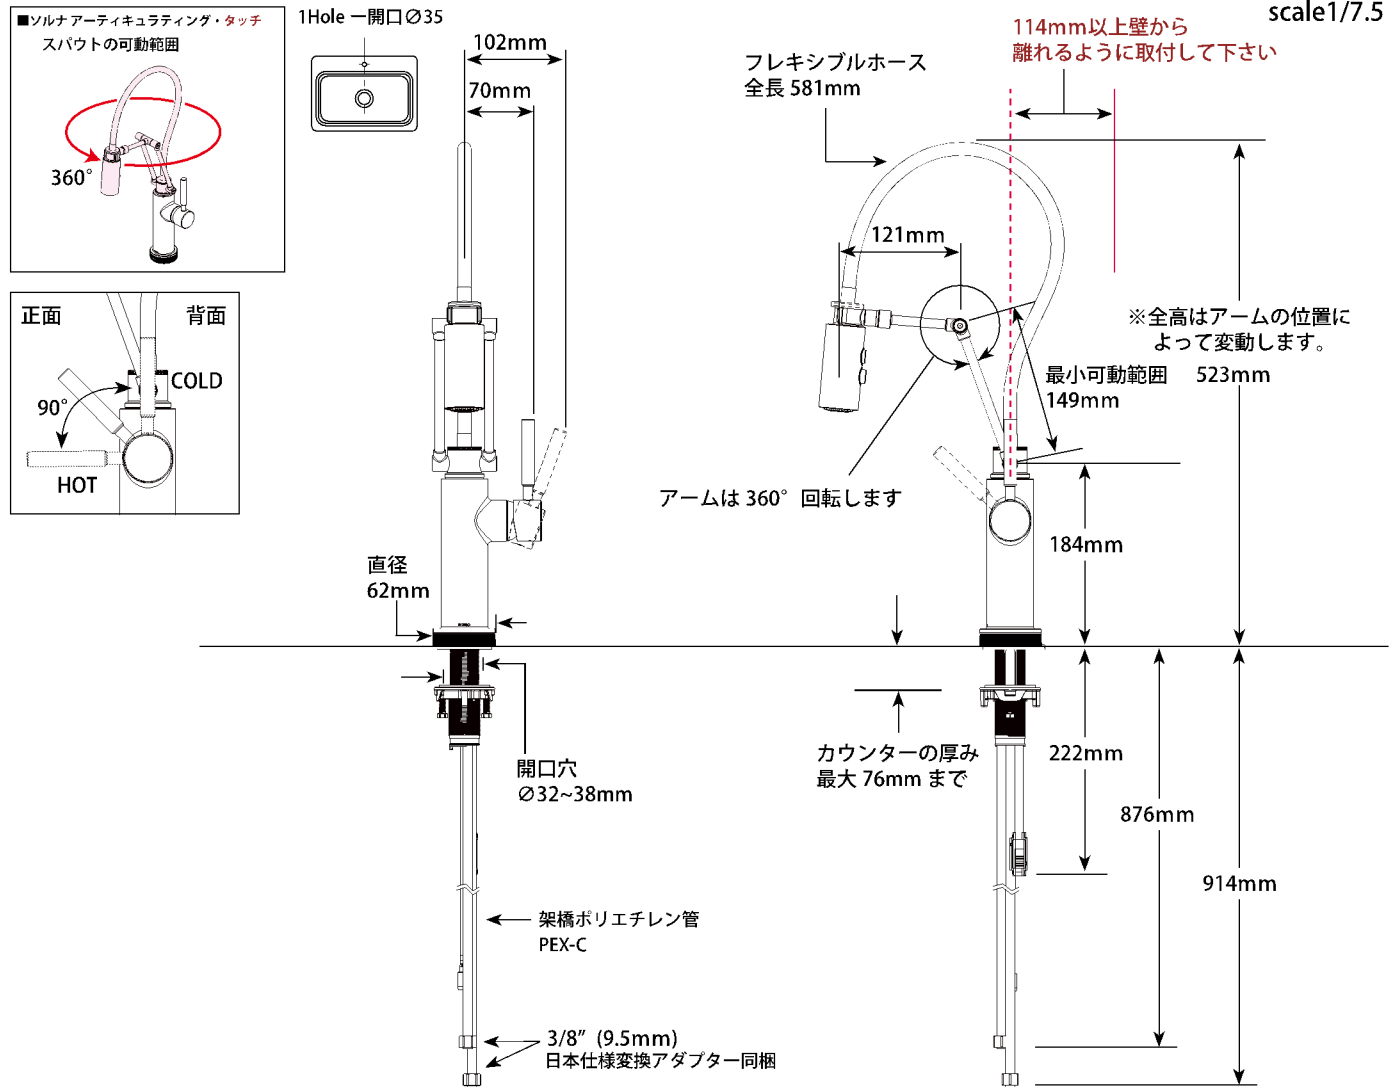

KITCHEN FAUCETS

シングルレバーキッチン混合栓（プルダウンシャワー）

■ Solna® Articulating Pull-Down -Touch ■ モデル 64221 シリーズ タッチ水栓

第三者認証取得

日本水道法に基づく給水装置の構造及び材質基準に対して、世界最大の第三者認証機関である IAPMO 及び CSA にて基準適合を受けています。

※掲載されているすべての内容の著作権は、当社に帰属するか、当社が著作権者より許諾を得て使用しているものです。
著作権法および関連法律、条約により、私的使用など明示的に認められる範囲を超えて、本製品図の掲載内容（文章、画像、図面など）の一部およびすべてについて、事前の許諾なく無断で複製、転載、送信、放送、配布、貸与、翻訳、変造することは、著作権侵害となり、法的に罰せられることがあります。このため、当社および著作権者からの許可無く、掲載内容の一部およびすべてを複製、転載または配布、印刷など、第三者の利用に供することを禁止します。

Smart Innovations

- Touch2O® Technology
- MagnaTite® Docking System
- Touch Clean® Technology

節湯
A1

scale 1/7.5

■日本仕様アダプター ■電磁弁 ■ACアダプター(PSE規格) ※オプションご用意

※ACアダプターは乾電池と併用して下さい。
通常時はACアダプターから電源供給され、停電時は乾電池から電源供給することが出来ます。