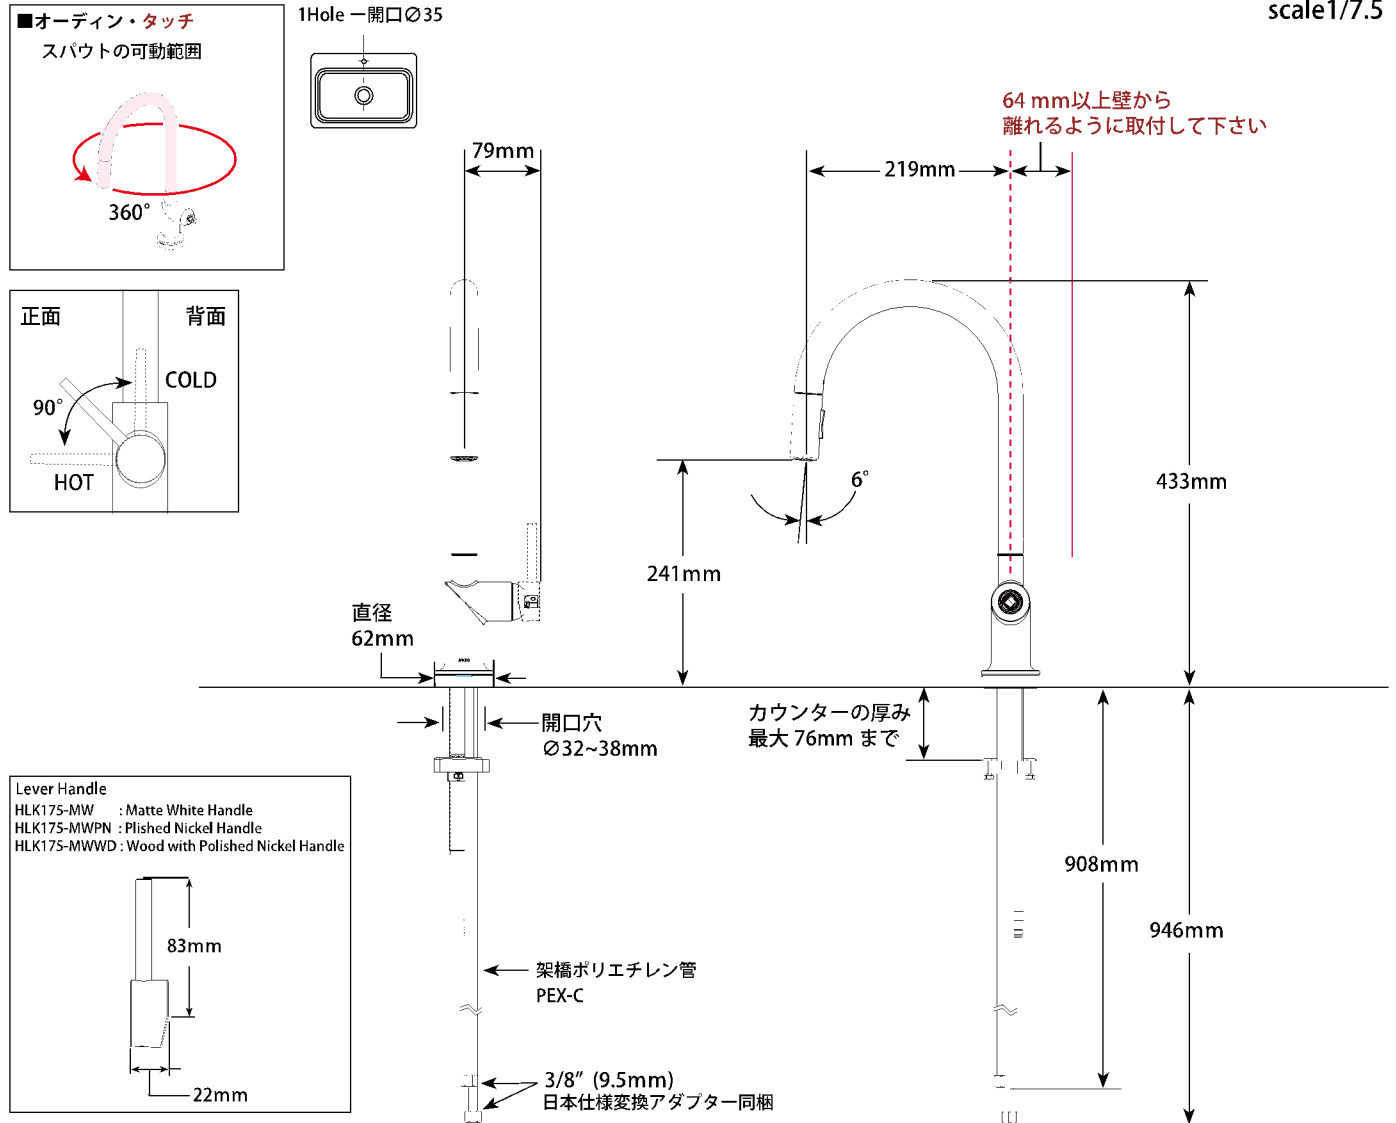

KITCHEN FAUCETS

シングルレバーキッチン混合栓（プルダウンシャワー）

■ Odin by JASON WU™ Pull-Down -Touch

■ モデル 64075 シリーズ タッチ水栓

第三者認証取得

日本水道法に基づく給水装置の構造及び材質基準に対して、世界最大の第三者認証機関であるIAPMO及びCSAにて基準適合を受けています。

※掲載されているすべての内容の著作権は、当社に帰属するか、当社が著作権者より許諾を得て使用しているものです。
著作権法および関連法律、条約により、私的使用など明示的に認められる範囲を超えて、本製品図の掲載内容（文章、画像、図面など）の一部およびすべてについて、事前の許諾なく無断で複製、転載、送信、放送、配布、貸与、翻訳、変造することは、著作権侵害となり、法的に罰せられることがあります。このため、当社および著作権者からの許可無く、掲載内容の一部およびすべてを複製、転載または配布、印刷など、第三者の利用に供することを禁止します。

Smart Innovations

- Diamond™ Seal Technology
- Touch2O® Technology
- MagnaTite® Docking System
- Touch Clean® Technology

scale 1/7.5

※ACアダプターは乾電池と併用して下さい。
通常時はACアダプターから電源供給され、停電時は乾電池から電源供給することが出来ます。