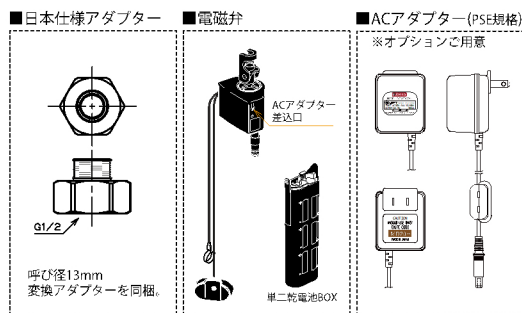

#### 第三者認証取得

日本水道法に基づく給水装置の構造及び材質基準に対して、世界最大の第三者認証機関であるIAPMO及びCSAにて基準適合を受けています。

※掲載されているすべての内容の著作権は、当社に帰属するか、当社が著作権者より許諾を得て使用しているものです。  
著作権法および関連法律、条約により、私的使用など明示的に認められる範囲を超えて、本製品図の掲載内容（文章、画像、図面など）の一部およびすべてについて、事前の許諾なく無断で複製、転載、送信、放送、配布、貸与、翻訳、変造することは、著作権侵害となり、法的に罰せられることがあります。このため、当社および著作権者からの許可無く、掲載内容の一部およびすべてを複製、転載または配布、印刷など、第三者の利用に供することを禁止します。

#### Smart Innovations

-  Diamond™ Seal Technology
-  Touch2O® Technology
-  MagnaTite® Docking System
-  Touch Clean® Technology

scale 1/7.5

※ACアダプターは乾電池と併用して下さい。  
通常時はACアダプターから電源供給され、停電時は乾電池から電源供給することが出来ます。