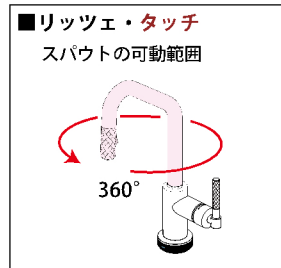

#### 第三者認証取得

日本水道法に基づく給水装置の構造及び材質基準に対して、世界最大の第三者認証機関である IAPMO 及び CSA にて基準適合を受けています。

※掲載されているすべての内容の著作権は、当社に帰属するか、当社が著作権者より許諾を得て使用しているものです。  
著作権および関連法律、条約により、私的使用など明示的に認められる範囲を超えて、本製品図の掲載内容（文章、画像、図面など）の一部およびすべてについて、事前の許諾なく無断で複製、転載、送信、放送、配布、貸与、翻訳、変造することは、著作権侵害となり、法的に罰せられることがあります。このため、当社および著作権者からの許可無く、掲載内容の一部およびすべてを複製、転載または配布、印刷など、第三者の利用に供することを禁止します。

#### Smart Innovations

-  Touch2O® Technology
-  MagnaTite® Docking System
-  Touch Clean® Technology

scale 1/7.5

1Hole 一開口径35