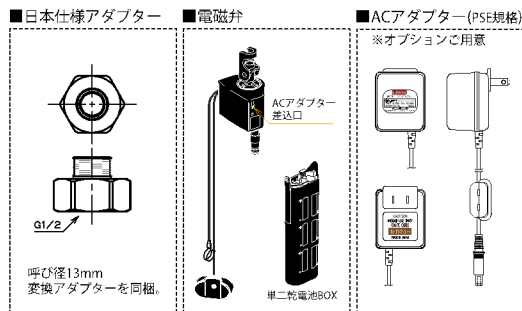

KITCHEN FAUCETS

シングルレバーキッチン混合栓 (プルダウンシャワー)

■ Litze® Pull-Down -Touch

■ モデル 64054 シリーズ タッチ水栓

Smart Innovations

- Touch2O® Technology
- MagnaTite® Docking System
- Touch Clean® Technology

第三者認証取得

日本水道法に基づく給水装置の構造及び材質基準に対して、世界最大の第三者認証機関である IAPMO 及び CSA にて基準適合を受けています。

※掲載されているすべての内容の著作権は、当社に帰属するか、当社が著作権者より許諾を得て使用しているものです。
著作権法および関連法律、条約により、私的使用など明示的に認められる範囲を超えて、本製品図の掲載内容（文章、画像、図面など）の一部およびすべてについて、事前の許諾なく無断で複製、転載、送信、放送、配布、貸与、翻訳、変造することは、著作権侵害となり、法的に罰せられることがあります。このため、当社および著作権者からの許可無く、掲載内容の一部およびすべてを複製、転載または配布、印刷など、第三者の利用に供することを禁止します。

scale 1/7.5

※ACアダプターは乾電池と併用して下さい。
通常時はACアダプターから電源供給され、停電時は乾電池から電源供給することが出来ます。