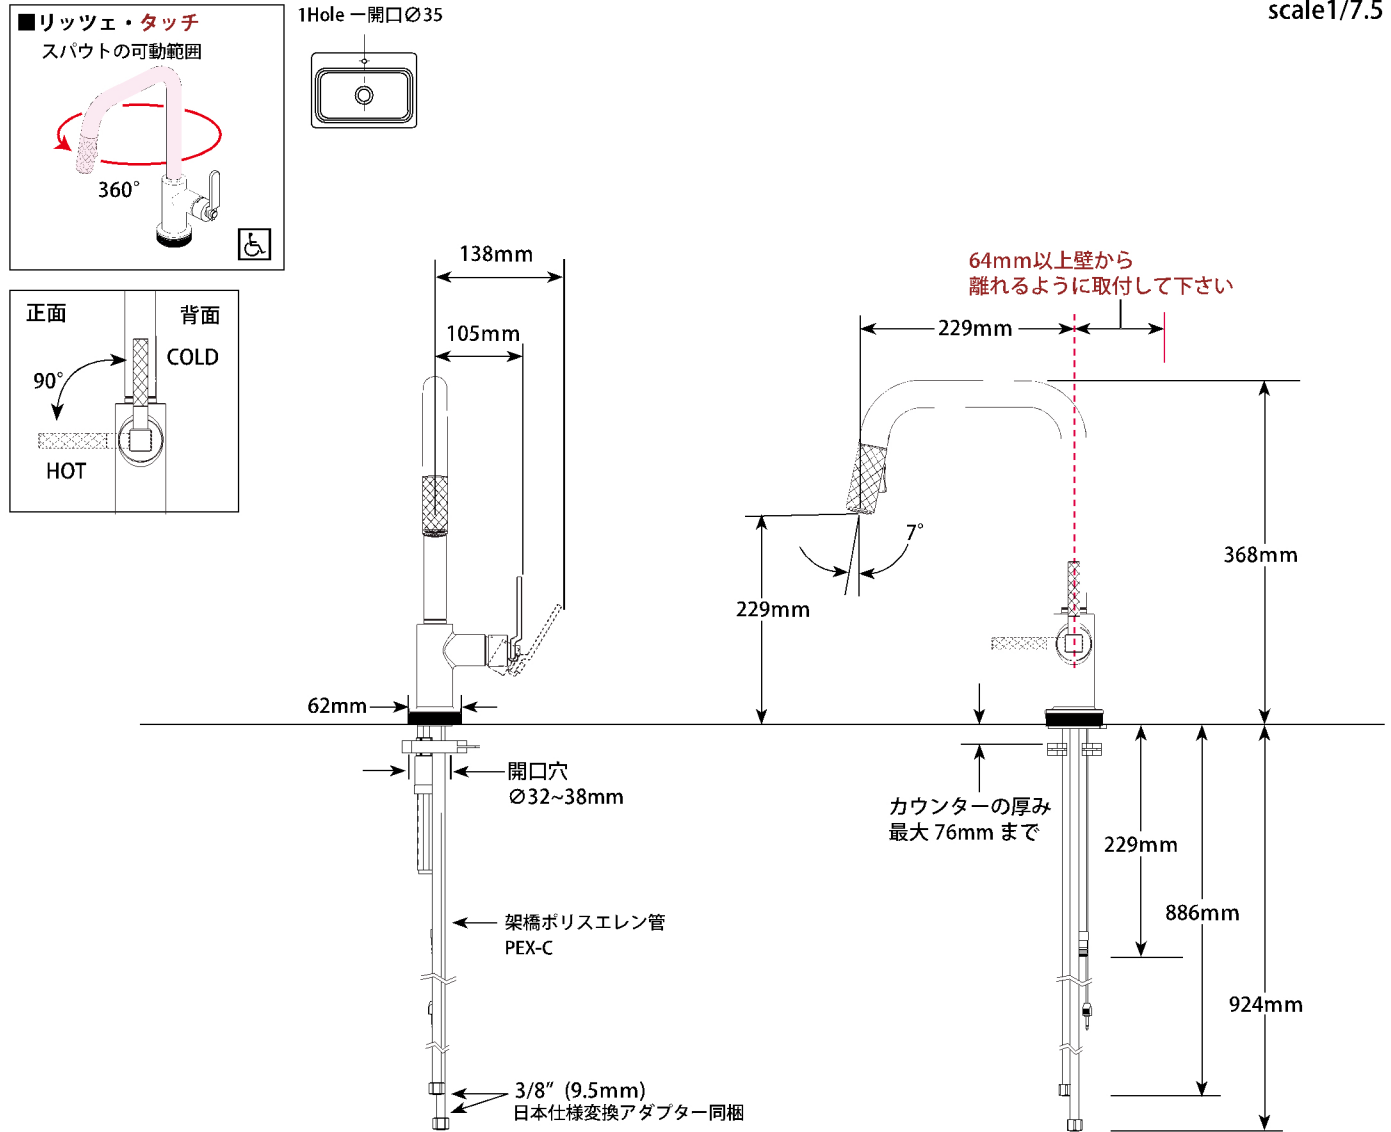

KITCHEN FAUCETS

シングルレバーキッチン混合栓 (プルダウンシャワー)

■ Litze® Pull-Down -Touch

■ モデル 64054 シリーズ タッチ水栓

Smart Innovations

- Touch2O® Technology
- MagnaTite® Docking System
- Touch Clean® Technology

第三者認証取得

日本水道法に基づく給水装置の構造及び材質基準に対して、世界最大の第三者認証機関である IAPMO 及び CSA にて基準適合を受けています。

scale 1/7.5

※ACアダプターは乾電池と併用して下さい。
通常時はACアダプターから電源供給され、停電時は乾電池から電源供給することが出来ます。