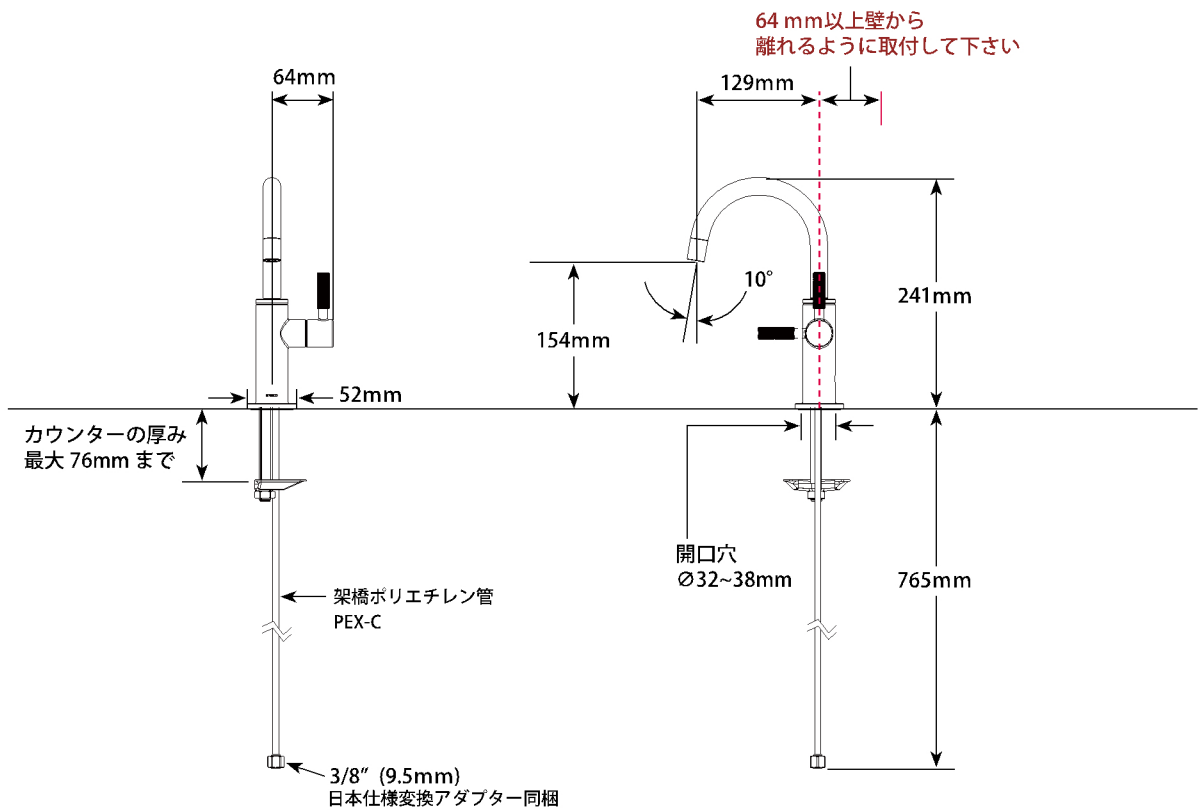

BEVERAGE FAUCETS

単水栓・浄水器水栓

■ Litze® Arc Spout

■ モデル 61343 シリーズ

第三者認証取得

日本水道法に基づく給水装置の構造及び材質基準に対して、世界最大の第三者認証機関である IAPMO 及び CSA にて基準適合を受けています。

※掲載されているすべての内容の著作権は、当社に帰属するか、当社が著作権者より許諾を得て使用しているものです。
著作権法および関連法律、条約により、私的使用など明示的に認められる範囲を超えて、本製品図の掲載内容（文章、画像、図面など）の一部およびすべてについて、事前の許諾なく無断で複製、転載、送信、放送、配布、貸与、翻印、変造することは、著作権侵害となり、法的に罰せられることがあります。このため、当社および著作権者からの許可無く、掲載内容の一部およびすべてを複製、転載または配布、印刷など、第三者の利用に供することを禁止します。

1Hole 一開口 ϕ 35

scale 1/7.5

■日本仕様変換アダプター

呼径 13 mm の変換アダプターを
同梱しております。