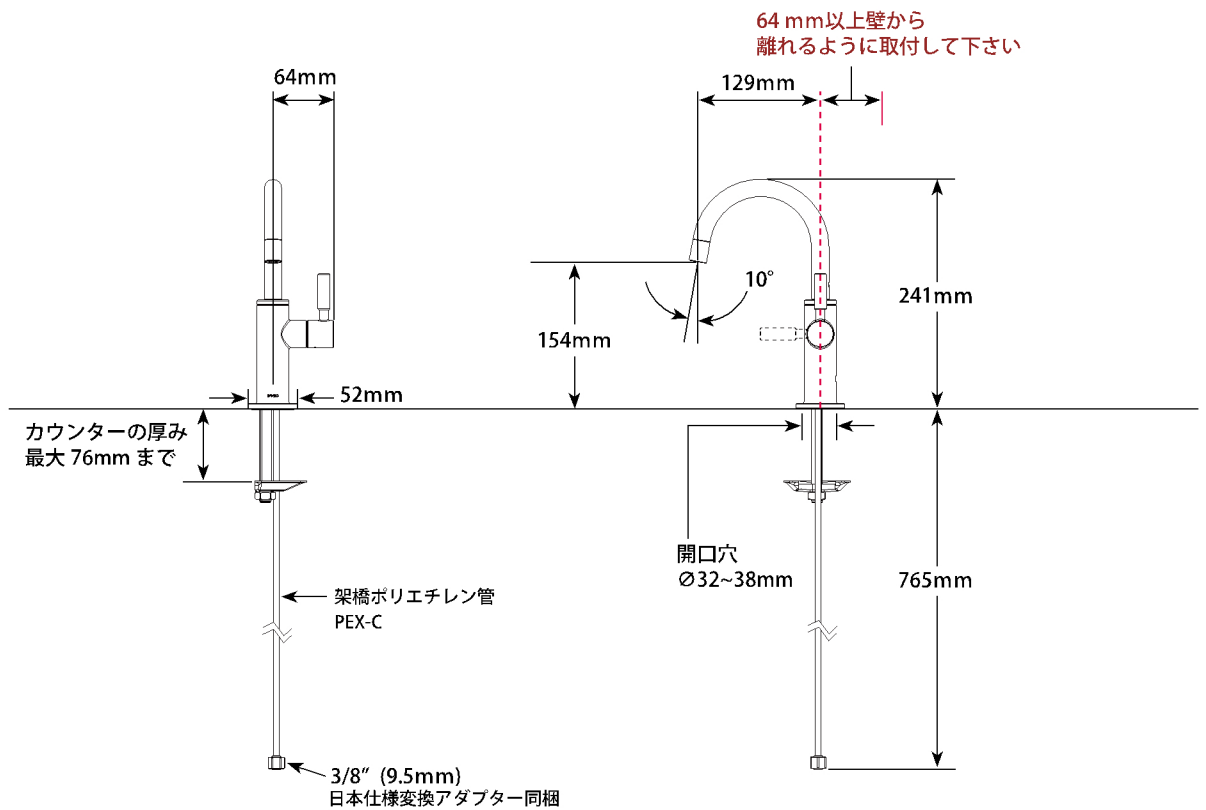

BEVERAGE FAUCETS

単水栓・浄水器水栓

■ Brizo® Arc Spout

■ モデル 61320 シリーズ

第三者認証取得

日本水道法に基づく給水装置の構造及び材質基準に対して、世界最大の第三者認証機関である IAPMO 及び CSA にて基準適合を受けています。

※掲載されているすべての内容の著作権は、当社に帰属するか、当社が著作権者より許諾を得て使用しているものです。
著作権法および関連法律、条約により、私的使用など明示的に認められる範囲を超えて、本製品図の掲載内容（文章、画像、図面など）の一部およびすべてについて、事前の許諾なく無断で複製、転載、送信、放送、配布、貸与、翻印、変造することは、著作権侵害となり、法的に罰せられることがあります。このため、当社および著作権者からの許可無く、掲載内容の一部およびすべてを複製、転載または配布、印刷など、第三者の利用に供することを禁止します。

1Hole ー開口Ø35

scale1/7.5

■日本仕様変換アダプター

呼径 13mmの変換アダプターを
同梱しております。