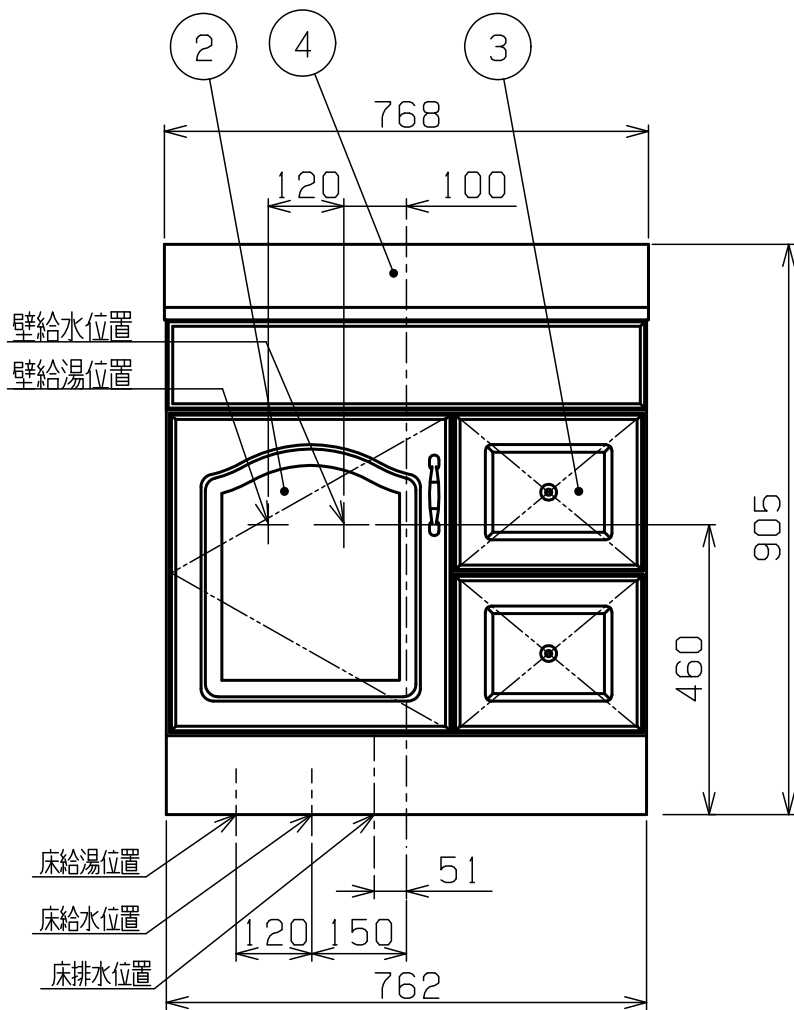

洗面器寸法 [mm]

幅：450  
奥行：325  
深さ：162

7				
6				
5				
4	カウンタートップ	人工大理石	1	色：アイボリー 容量：7L
3	引き出し	MDF	2	ホワイト塗装
2	扉	MDF	1	ホワイト塗装
1	キャビネット本体	プリント紙化粧合板	1	ホワイト
部番	部品名	材質	個数	摘要・仕上

アイエムリビング	品名	アメリカンナチュラル洗面キャビネット	品番	IM-VAN768WF-WDR8
----------	----	--------------------	----	------------------