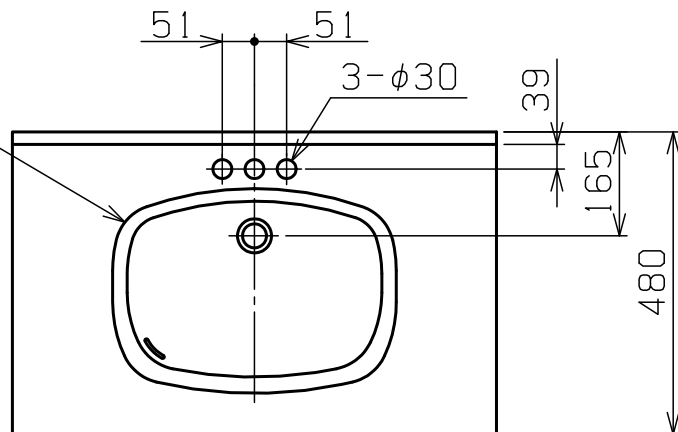

洗面器寸法 [mm]

幅：450  
奥行：325  
深さ：162

7				
6				
5				
4	カウンタートップ	人工大理石	1	色：アイボリー 容量：7L
3	引き出し	MDF	2	ホワイト塗装
2	扉	MDF	1	ホワイト塗装
1	キャビネット本体	プリント紙化粧合板	1	ホワイト
部番	部品名	材質	個数	摘要・仕上

アイエムリビング	品名	アメリカンナチュラル洗面キャビネット	品番	IM-VAN768WF-WDR8
----------	----	--------------------	----	------------------