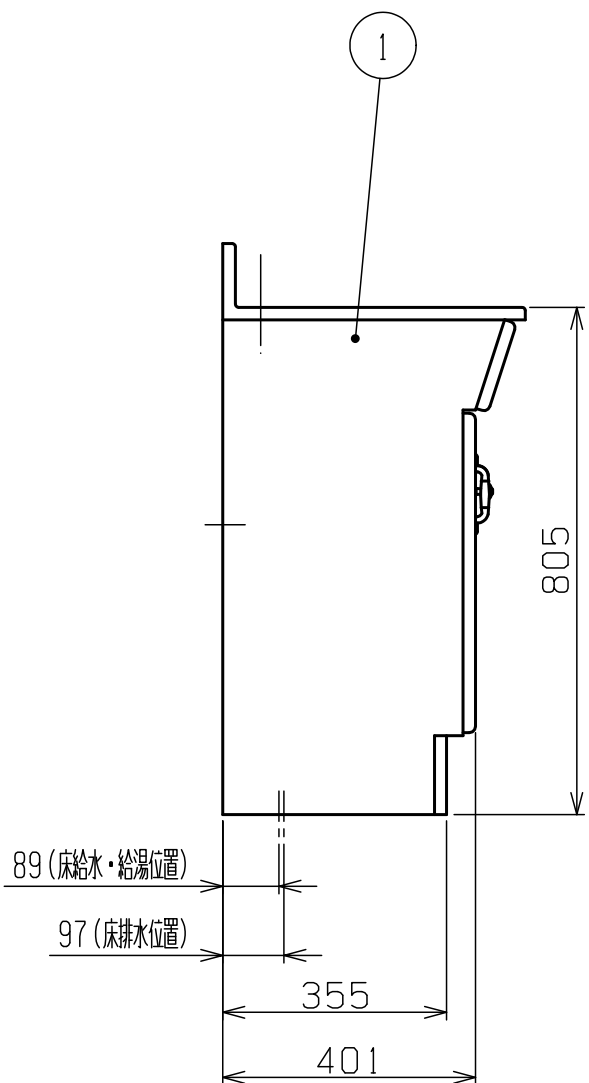

洗面器寸法 [mm]

幅：450  
奥行：325  
深さ：162

7				
6				
5				
4	カウンタートップ	人工大理石	1	色：アイボリー 容量：7L
3	引き出し	MDF	2	ホワイト塗装
2	扉	MDF	1	ホワイト塗装
1	キャビネット本体	プリント紙化粧合板	1	ホワイト
部番	部品名	材質	個数	摘要・仕上

アイエムリビング	品名	アメリカンナチュラル洗面キャビネット	品番	IM-VAN768WF-WDR8
----------	----	--------------------	----	------------------