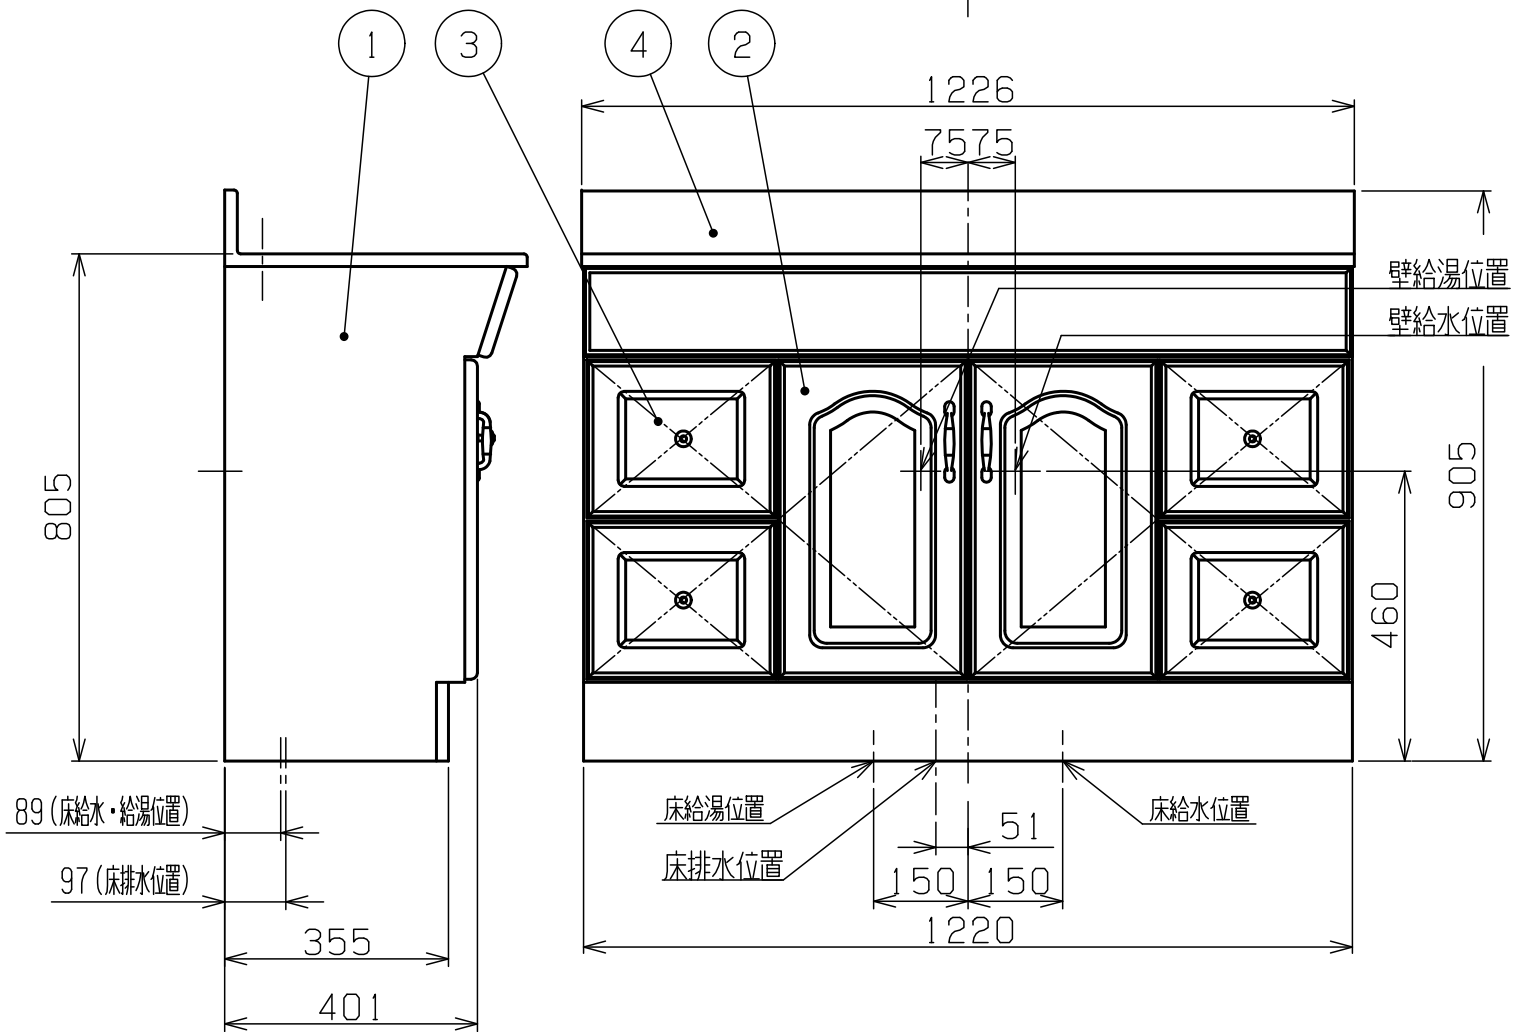

洗面器寸法 [mm]

幅：450
奥行：325
深さ：162

7				
6				
5				
4	カウンタートップ	人工大理石	1	色：アイボリー 容量：7L
3	引き出し	天然木	4	ナラ集成材
2	扉	天然木	2	ナラ集成材
1	キャビネット本体	プリント紙化粧合板	1	オーク調
部番	部品名	材質	個数	摘要・仕上