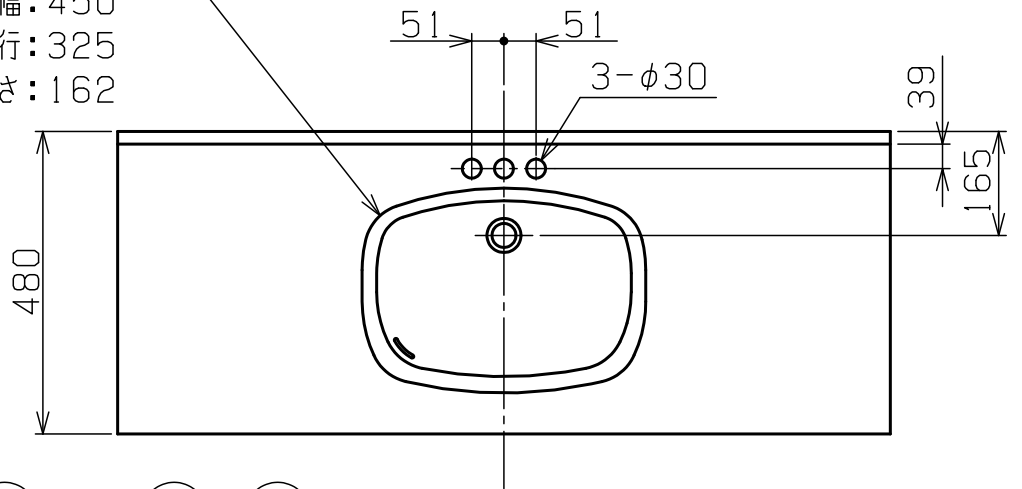

洗面器寸法 [mm]

幅：450
奥行：325
深さ：162

7				
6				
5				
4	カウンタートップ	人工大理石	1	色：アイボリー 容量：7L
3	引き出し	天然木	4	ナラ集成材
2	扉	天然木	2	ナラ集成材
1	キャビネット本体	プリント紙化粧合板	1	オーク調
部番	部品名	材質	個数	摘要・仕上