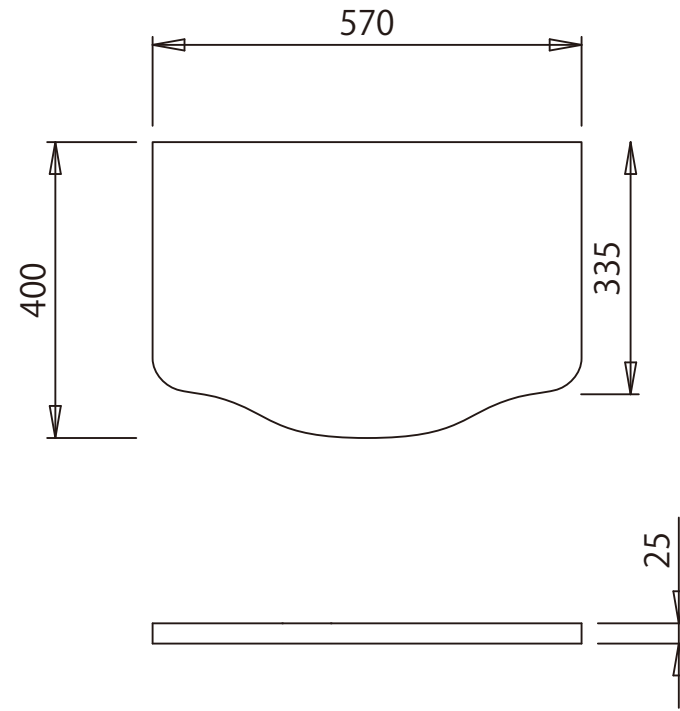

木製カウンター

〈L〉

500×670mm

〈S〉

400×570mm