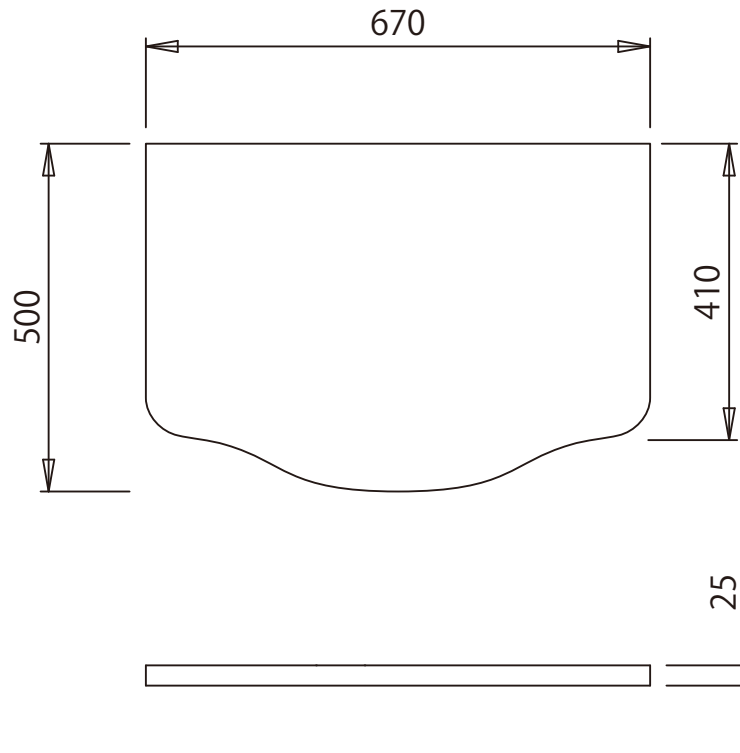

木製カウンター

〈L〉

500×670mm

〈S〉

400×570mm