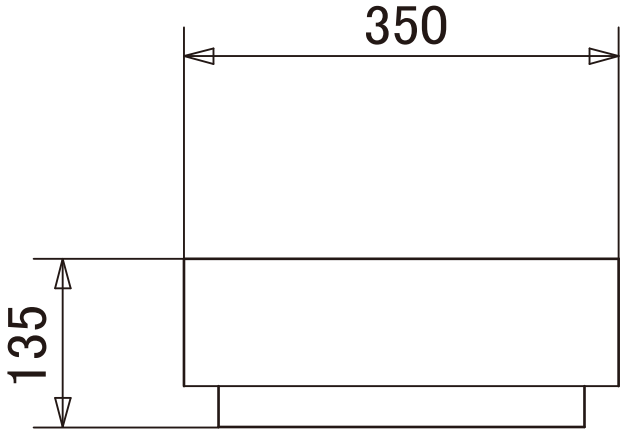

ブランシュ R1315 衛生陶器

オーバーフロー無しタイプ

※取付穴サイズ: 約φ60mm
※金具取付の際、裏面三角ゴムパッキン部にはしっかりとコーキング処理してください。