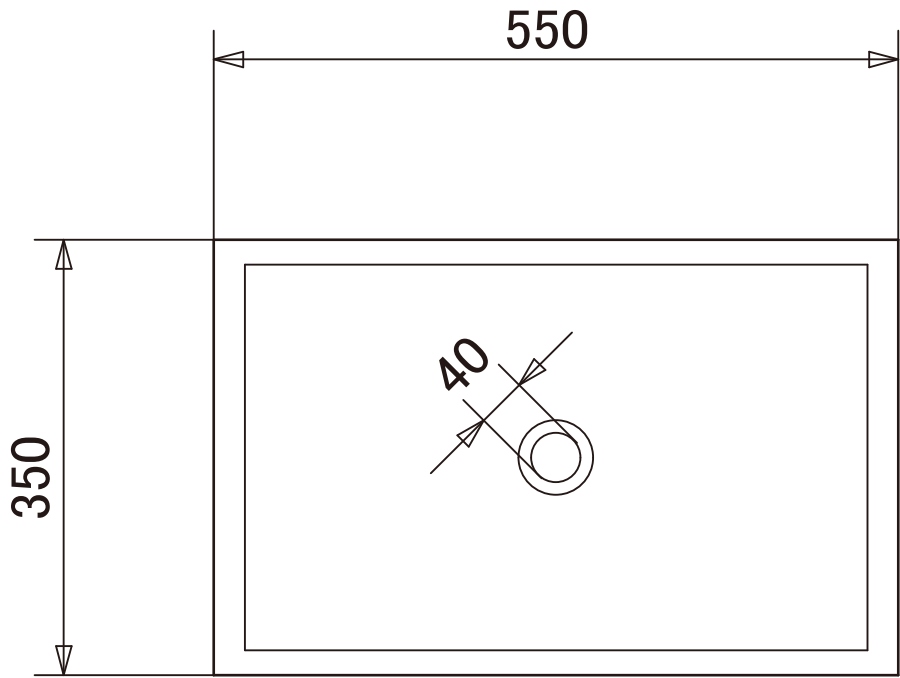

ブランシュ R1315 衛生陶器

オーバーフロー無しタイプ

※取付穴サイズ: 約φ60mm
※金具取付の際、裏面三角ゴムパッキン部にはしっかりとコーキング処理してください。