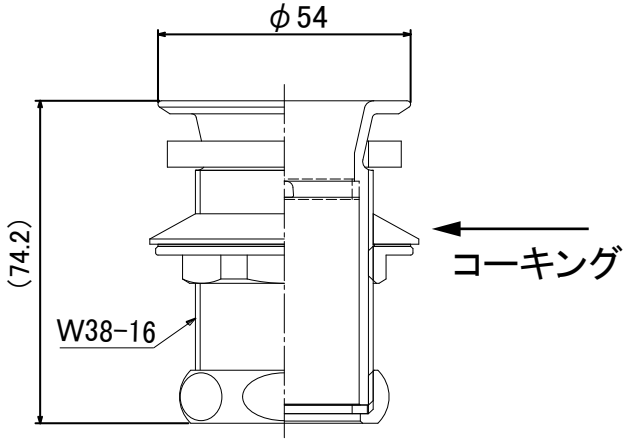

ブランシュ R1315 衛生陶器

オーバーフロー無しタイプ

※取付穴サイズ: 約φ60mm
※金具取付の際、裏面三角ゴムパッキン部にはしっかりとコーキング処理してください。