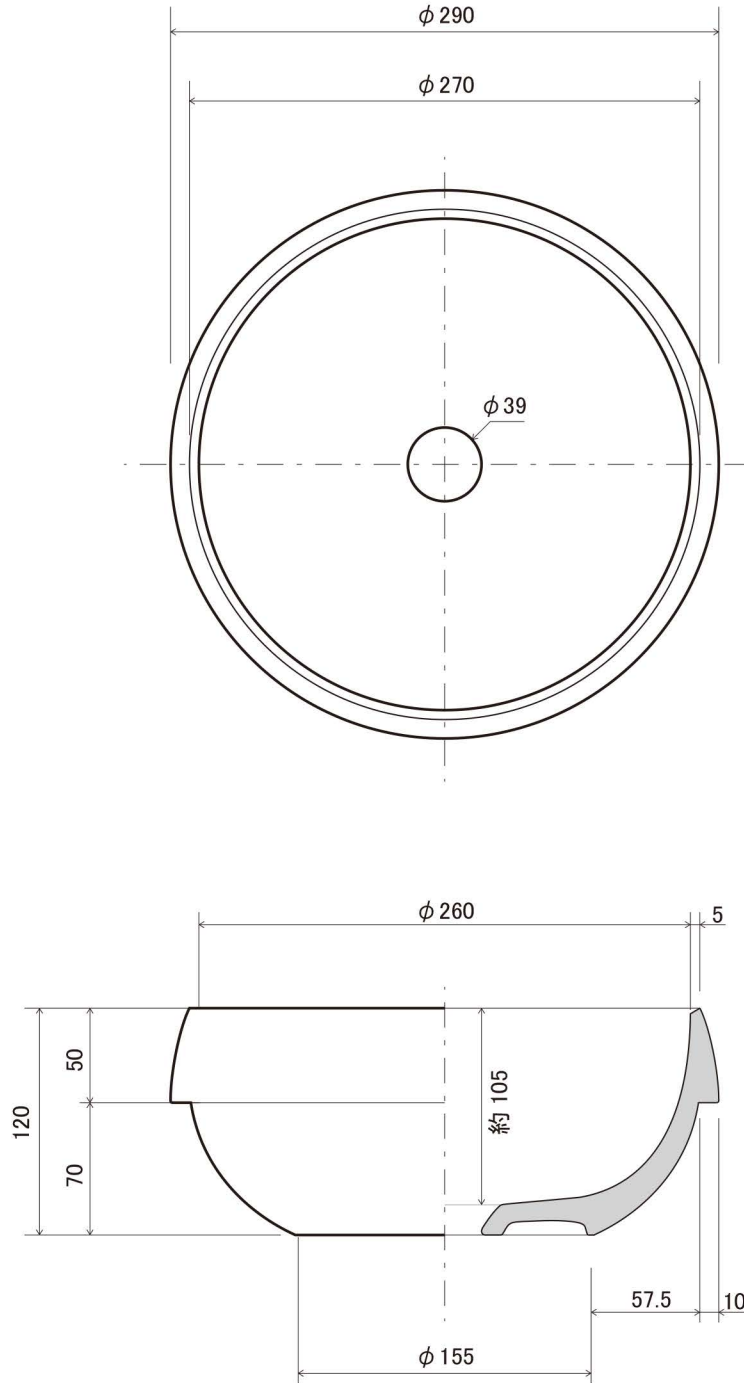

**BASIN**

手洗器・ファクトリーメイド

■ topic

- ・陶器
- ・実容量/3L
- ・屋内専用品

・日本製

手洗器 グローブ

排水金具、管類は25mm型をご用意ください

半埋込型

置型

S=1/4 (単位 / mm) open up '17

※ カウンター開口寸法φ275mm (置型設置で固定金具使用の場合φ55mm)  
※ 設計寸法です。手作り製品のため個体差があります。

HAND MADE

※注) 排水金具は付属していません

商品	441011 アラバスタ
	441012 リラ
	441013 オリオン