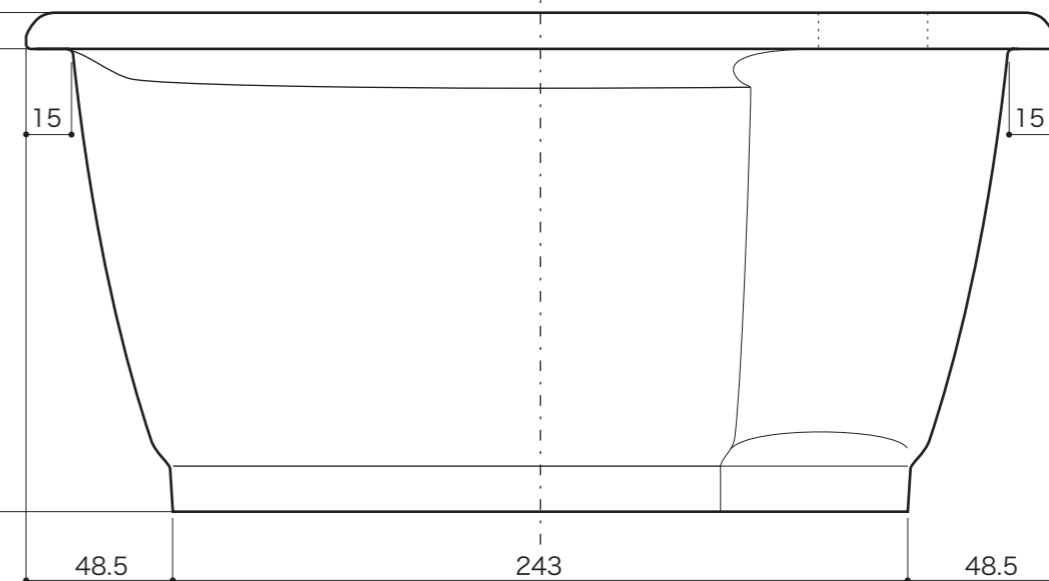

■ topic

1. ・陶器
   - ・実容量 / 5.5L
   - ・屋内専用品
   - ※ 混合栓用。単水栓も使用できますが、取付けには [単水栓取付けアダプター] が必要です。(お問い合わせください)
   - ※ 設計寸法です。焼き物は焼成による個体差が生ずることがあります。
2. ・カウンター製作用の切り込み寸法参考図は 別途お問い合わせください。
   - ・日本製

品番	E274220	ブランカ
品番	E350050	スロウカラース バニラ