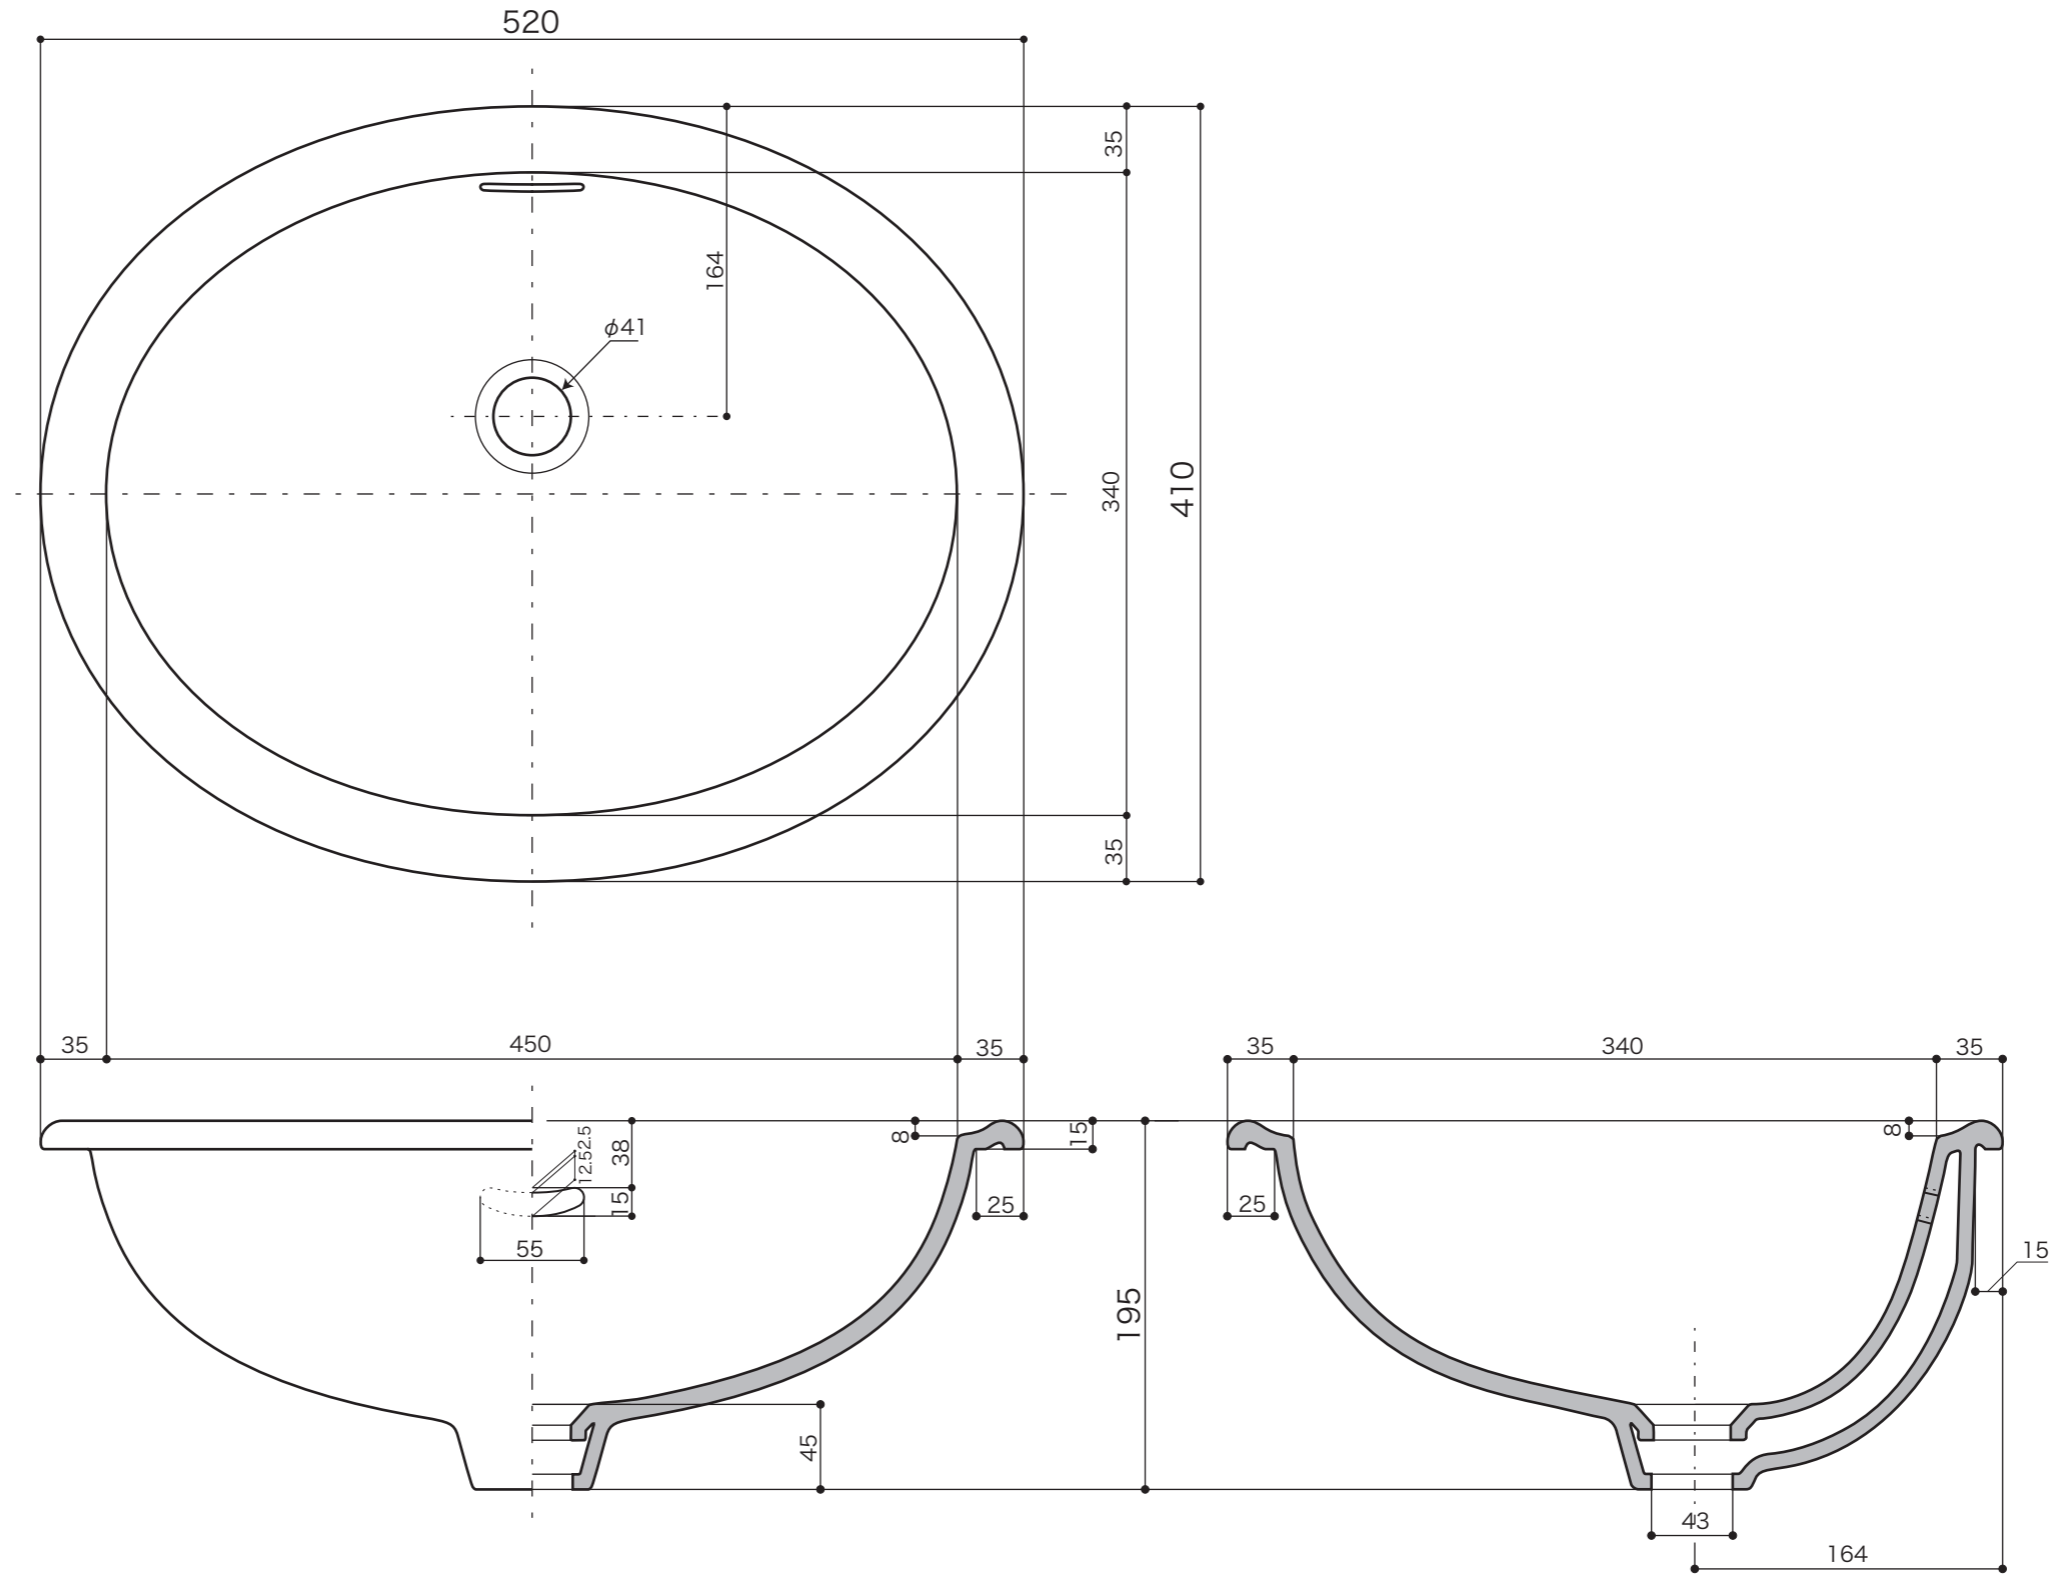

**SINK**

洗面器

洗面器 Mオーバル

排水金具、管類は32mmタイプ使用のこと

オーバーカウンター型

S=1/4 (単位 / mm) open up '06

■ topic

- ・陶器
- ・実容量 / 6.5L
- ・オーバーフロータイプ
- ・屋内専用品
- ・カウンター製作用の切り込み寸法参考図は別途お問い合わせください。
- ・日本製

※ 設計寸法です。焼物は焼成による変形が生ずることがあります。

E216200	キリム
E217320	コレクティブルズ
E231260	オールドイングランド
E274210	ブランカ
E350040	リネン