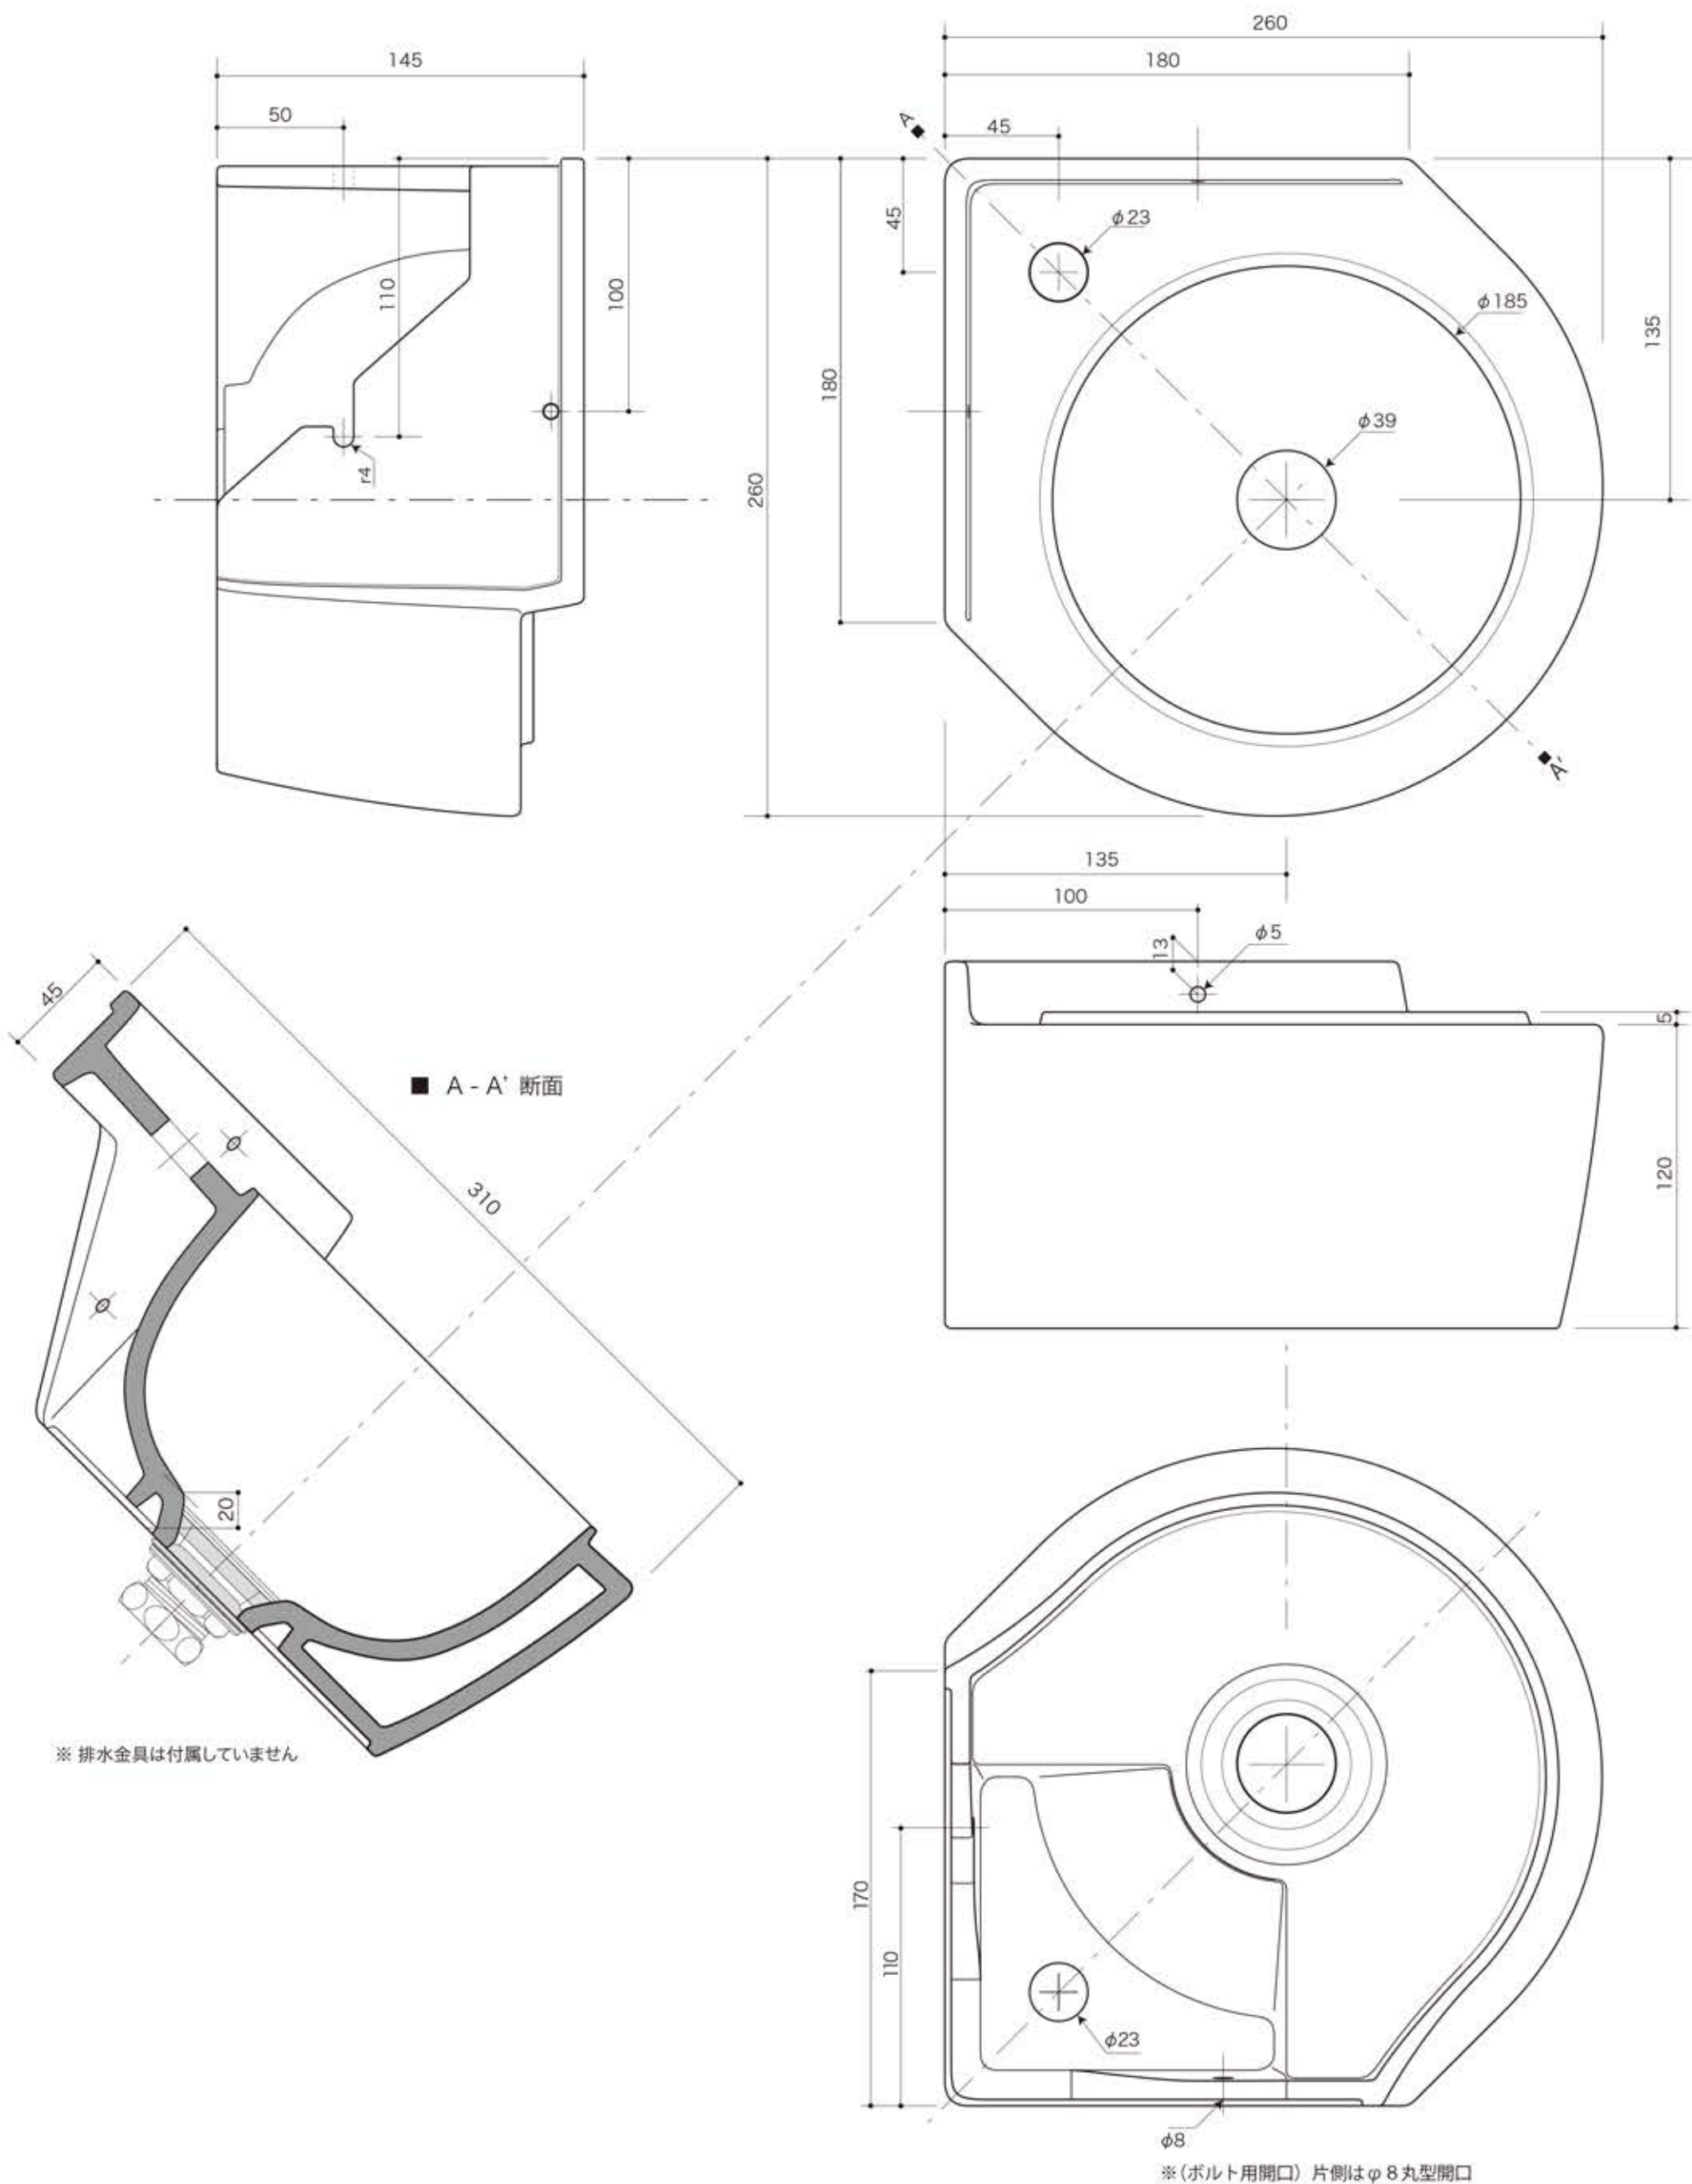

**BASIN**

手洗器

■ topic

手洗器 スミマル

排水金具、管類は25mmタイプ使用のこと

- ・陶器
- ・実容量/1.7L 本体重量3.5kg
- ・取付け用ネジセット付
- ・屋内専用品

壁付型

S=2/5 (単位 / mm) open up '14

※ 設計寸法です。焼き物は焼成による個体差が生ずることがあります。

※ 取付けの際には必ず、現物を壁に当ててネジ・ボルト位置をマークしてください。実開口が表記とずれることがあります。表記はあくまで設計寸法です。

■ A - A' 断面

※ 排水金具は付属していません

※ (ボルト用開口) 片側はφ8丸型開口