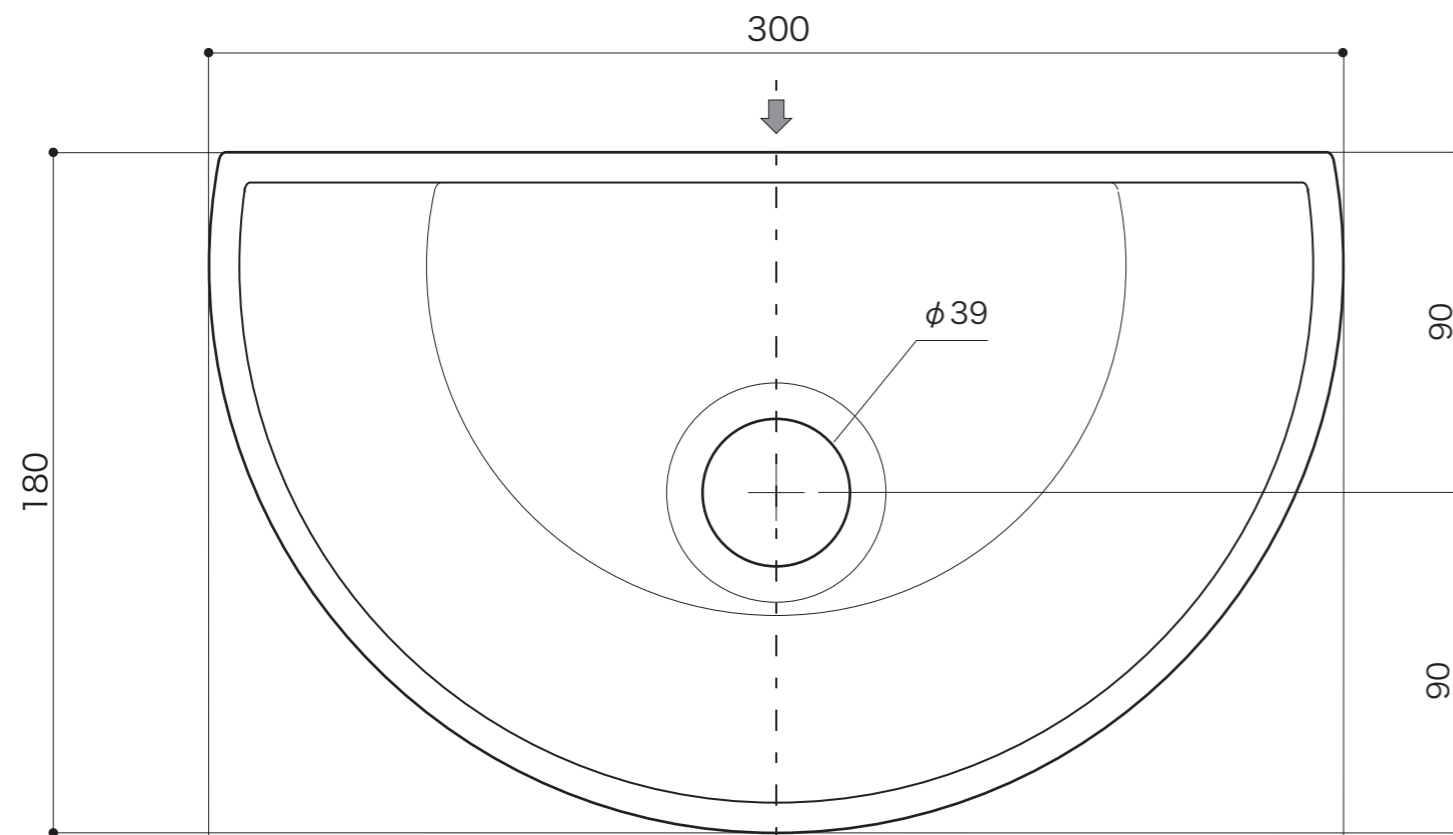

Handwash Basin

手洗器

手洗器 Sクレセント

排水金具、管類は25mmタイプ使用のこと

置型

S=1/2 (単位 / mm) open up `10

■ topic

- ・陶器
- ・実容量/2L
- ・屋内専用品

- ・天板への取付けに、EP17250 [置型手洗器固定金具] の使用を推奨しています
- ・上記金具を組合わせた場合、取付けカウンターの排水口用穴開け寸法はφ55mmとなります。
- ・日本製

※ 設計寸法です。焼き物は焼成による個体差が生ずることがあります。
※ 背面の施釉なし。

品番	色
E381010	リアリーホワイト
E381030	灰白[ハイジロ]
E381040	青鈍[アオニビ]
E381050	ブラウニー
E381060	ビスタチオ