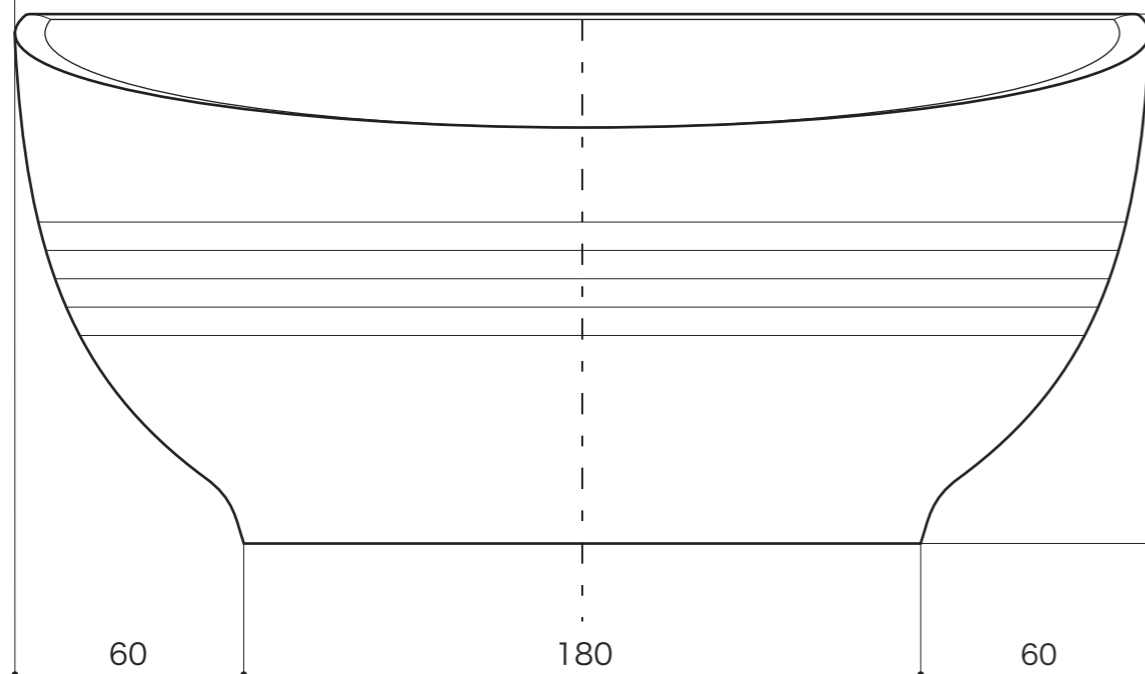

Handwash Basin

手洗器

手洗器 Sクレセント

排水金具、管類は25mmタイプ使用のこと

置型

S=1/2 (単位 / mm) open up `10

■ topic

- ・陶器
- ・実容量/2L
- ・屋内専用品

- ・天板への取付けに、EP17250 [置型手洗器固定金具] の使用を推奨しています
- ・上記金具を組合わせた場合、取付けカウンターの排水口用穴開け寸法はφ55mmとなります。
- ・日本製

※ 設計寸法です。焼き物は焼成による個体差が生ずることがあります。
※ 背面の施釉なし。

品番	色
E381010	リアリーホワイト
E381030	灰白[ハイジロ]
E381040	青鈍[アオニビ]
E381050	ブラウニー
E381060	ビスタチオ