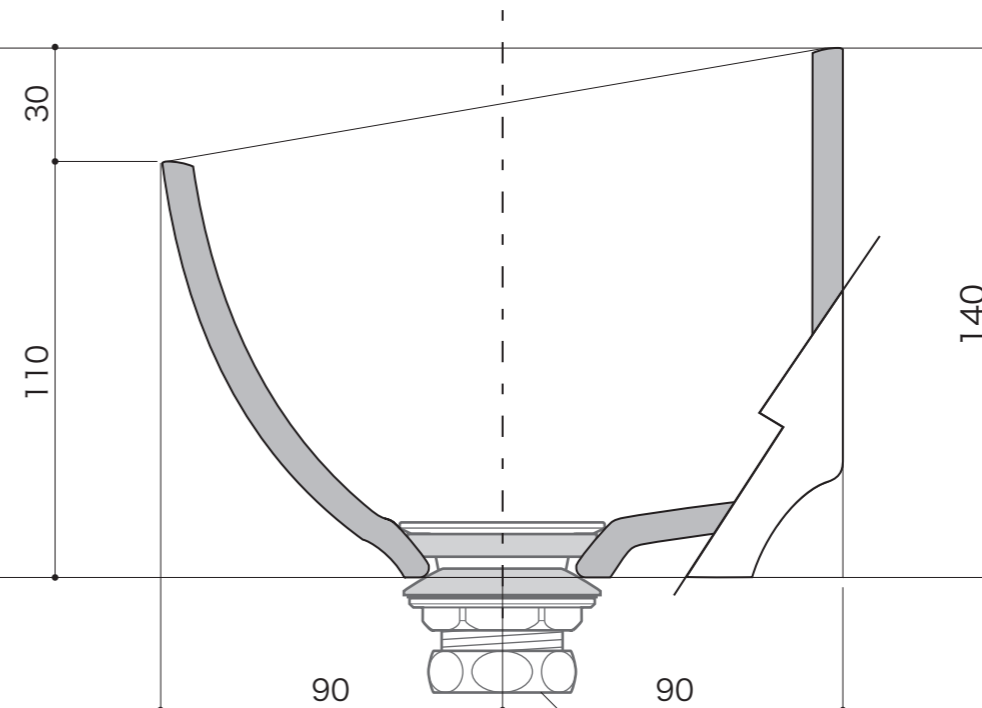

Handwash Basin

手洗器

手洗器 Sクレセント

排水金具、管類は25mmタイプ使用のこと

置型

S=1/2 (単位 / mm) open up `10

■ topic

- ・陶器
- ・実容量/2L
- ・屋内専用品

- ・天板への取付けに、EP17250 [置型手洗器固定金具] の使用を推奨しています
- ・上記金具を組合わせた場合、取付けカウンターの排水口用穴開け寸法はφ55mmとなります。
- ・日本製

※ 設計寸法です。焼き物は焼成による個体差が生ずることがあります。
※ 背面の施釉なし。

品番	色
E381010	リアリーホワイト
E381030	灰白[ハイジロ]
E381040	青鈍[アオニビ]
E381050	ブラウニー
E381060	ビスタチオ