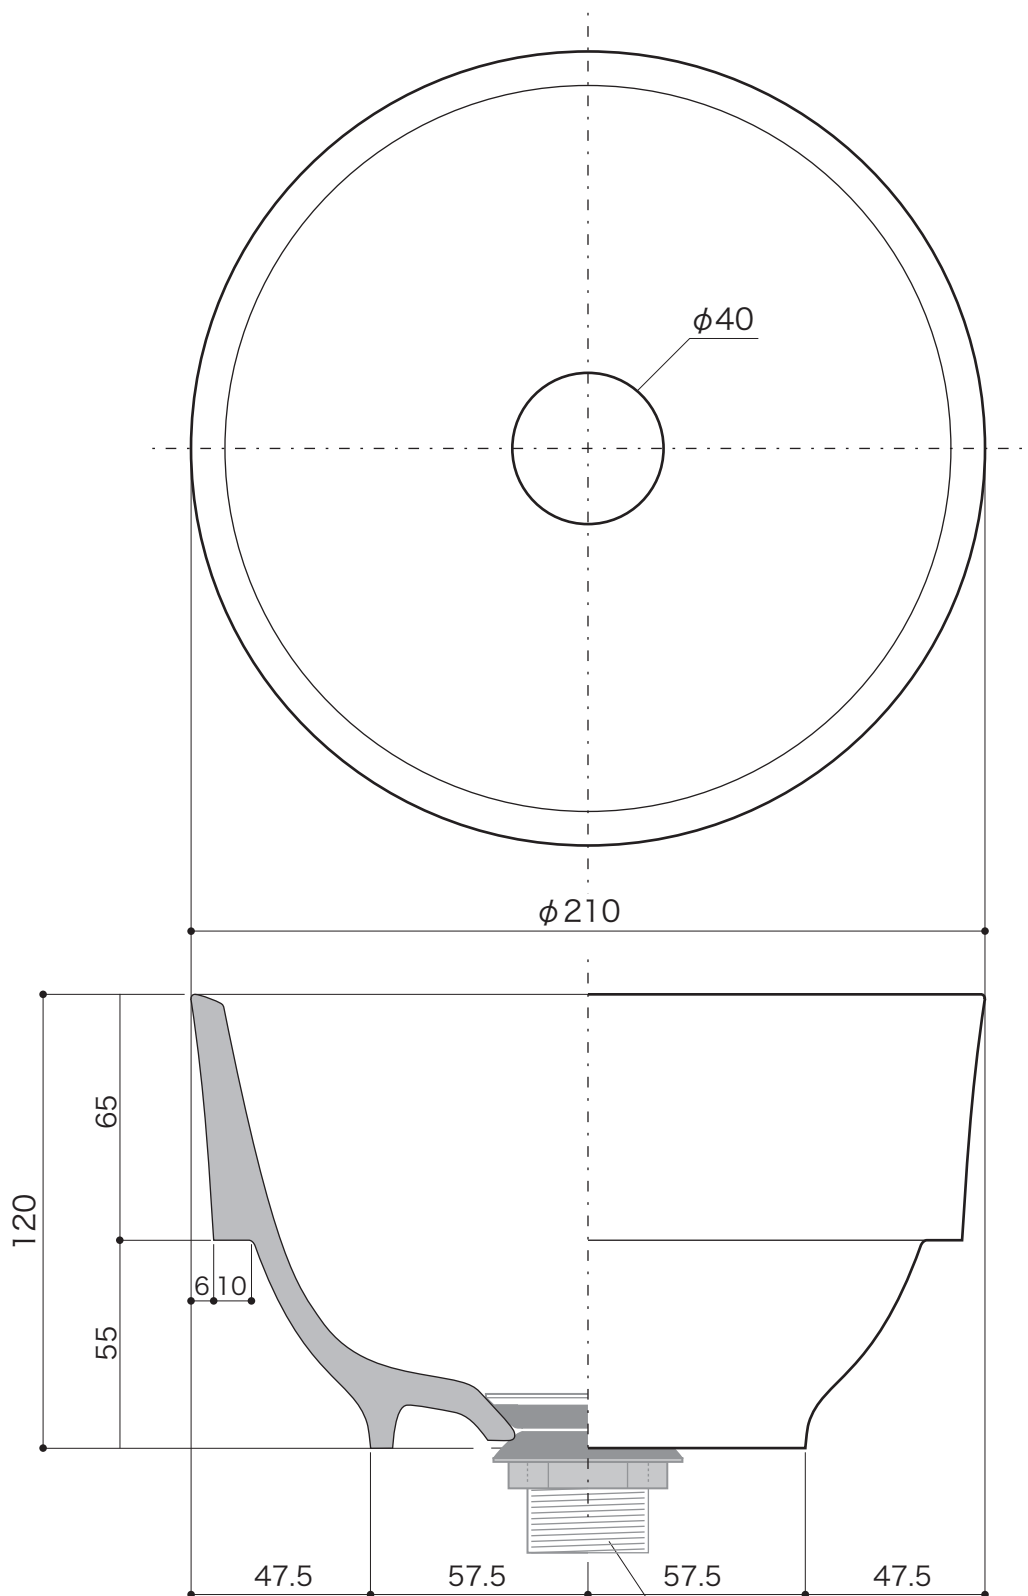

**BASIN**

手洗器

手洗器 S-I ラウンド

排水金具、管類は25mmタイプ使用のこと

S=1/2 (単位 / mm) open up '10

■ topic

- ・陶器
- ・実容量 / 1.5L
- ・屋内専用品
- ・日本製

・天板切り込み寸法 / 約φ180mm

※ 設計寸法です。 焼き物は焼成による変形が生ずることがあります。

排水金具は付属していません

品番	E291070	オビ
	E291080	トビ
	E415011	雲
	E415012	銅
	E415013	白土
	E415014	黒土