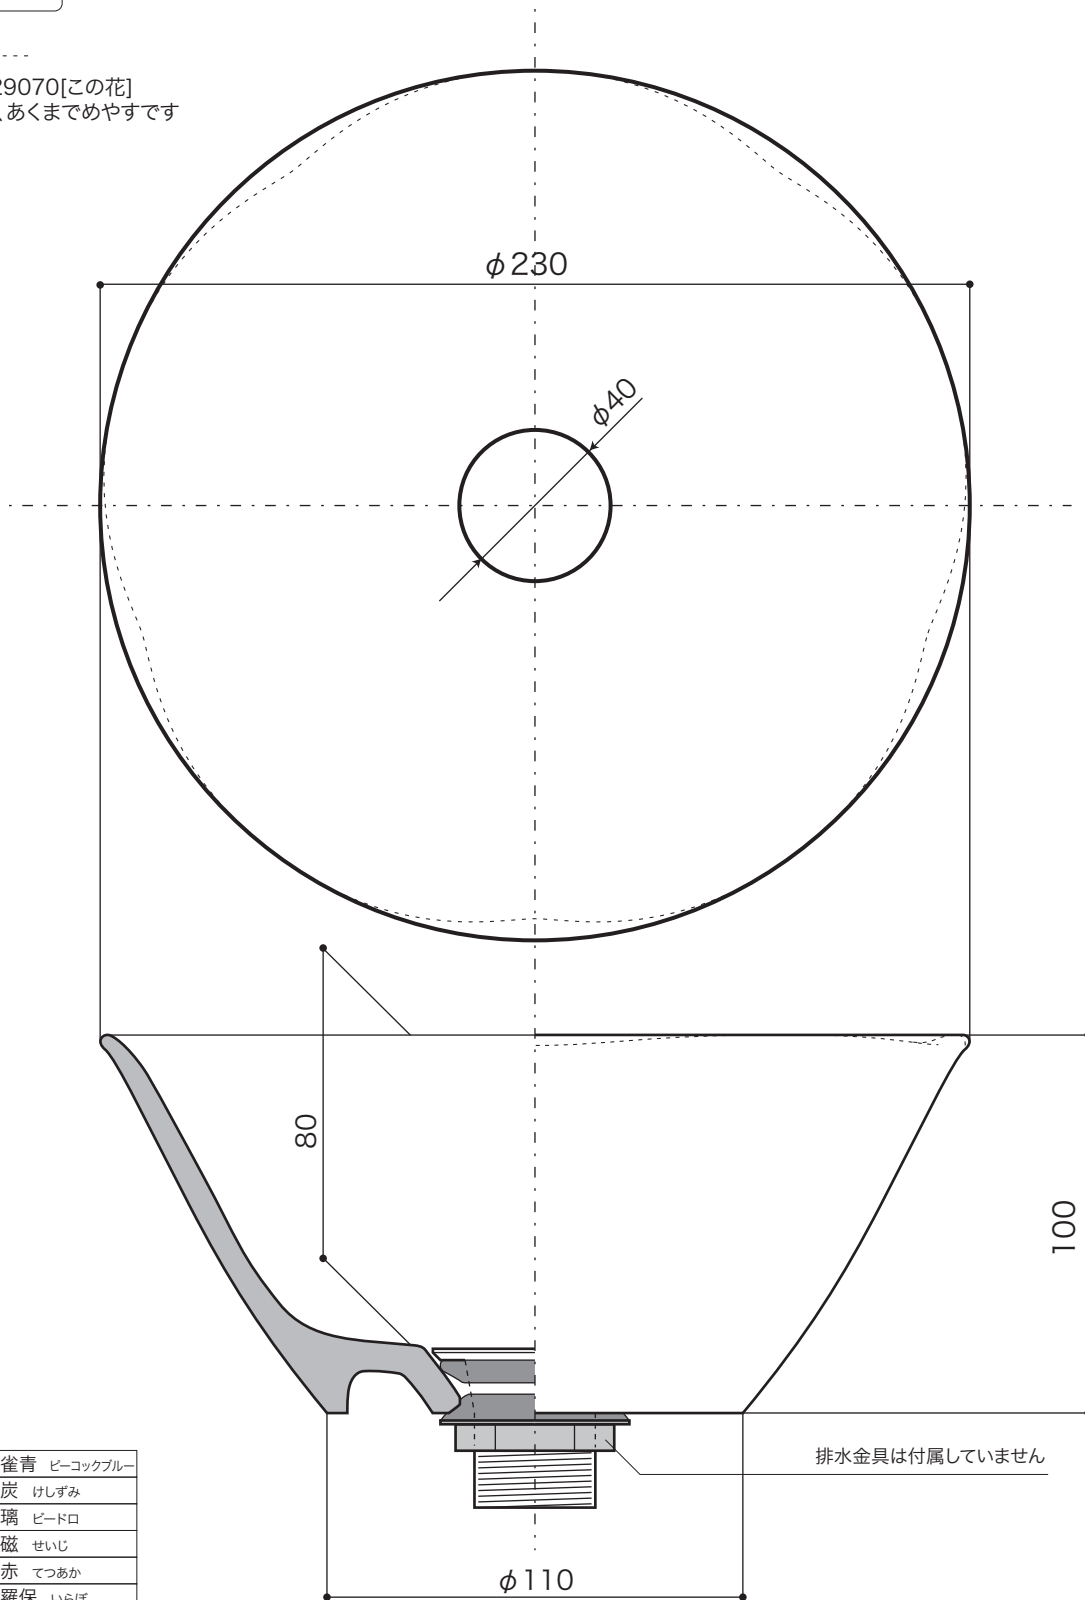

**BASIN**

手洗器・ファクトリーメイド

手作り手洗鉢 S

排水金具、管類は25mmタイプ使用のこと

置型

S=1/2 (単位 / mm) open up '06

■ topic

・陶器  
・実容量 / 1.3L  
・屋内専用品

・日本製

※ 設計寸法です。手作り製品のため個体差があります。

HAND MADE

※ 点線はE329070[この花]  
手加工のため、あくまでめやすです

排水金具は付属していません

品番	E329032	孔雀青	ビーコックブルー
	E329033	消炭	けしずみ
	E329034	玻璃	ビードロ
	E329035	青磁	せいじ
	E329036	鉄赤	てつあか
	E329037	伊羅保	いらぼ
	E329061	重陽	ちょうよう
	E329062	常磐木	ときわぎ
	E329063	銀嶺	ぎんれい
	E329064	蘇枋	すおう
E329090	この花	このはな	