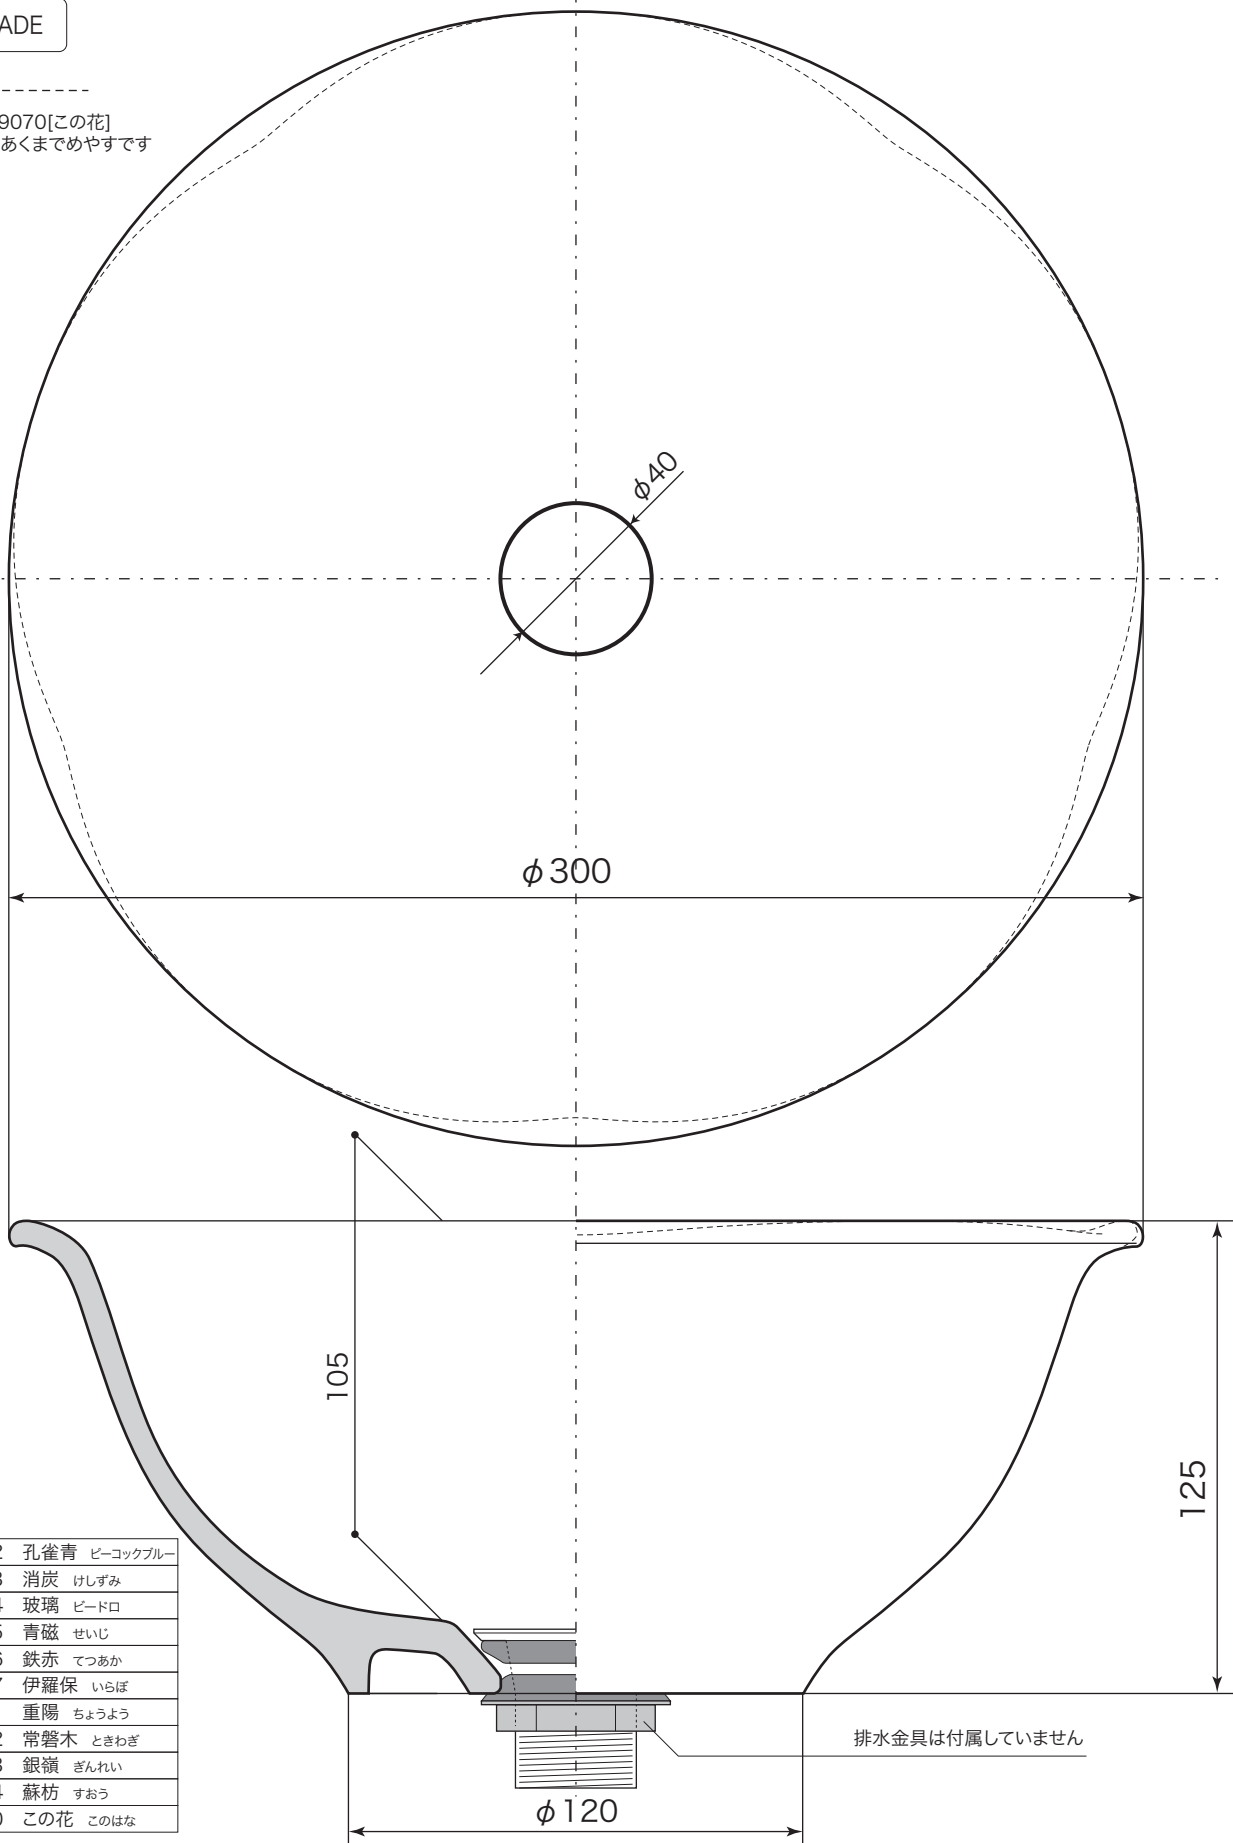

BASIN

手洗器・ファクトリーメイド

■ topic

・陶器
・実容量/3L
・屋内専用品

・日本製

手作り手洗鉢 M

排水金具、管類は25mmタイプ使用のこと

※ 設計寸法です。手作り製品のため個体差があります。

置型

S=1/2 (単位 / mm) open up '04

HAND MADE

※ 点線はE329070[この花]
手加工のため、あくまでめやすです

E329022	孔雀青	ピーコックブルー
E329023	消炭	けしずみ
E329024	玻璃	ビードロ
E329025	青磁	せいじ
E329026	鉄赤	てつあか
E329027	伊羅保	いらぼ
E329051	重陽	ちょうよう
E329052	常磐木	ときわぎ
E329053	銀嶺	ぎんれい
E329054	蘇枋	すおう
E329080	この花	このはな