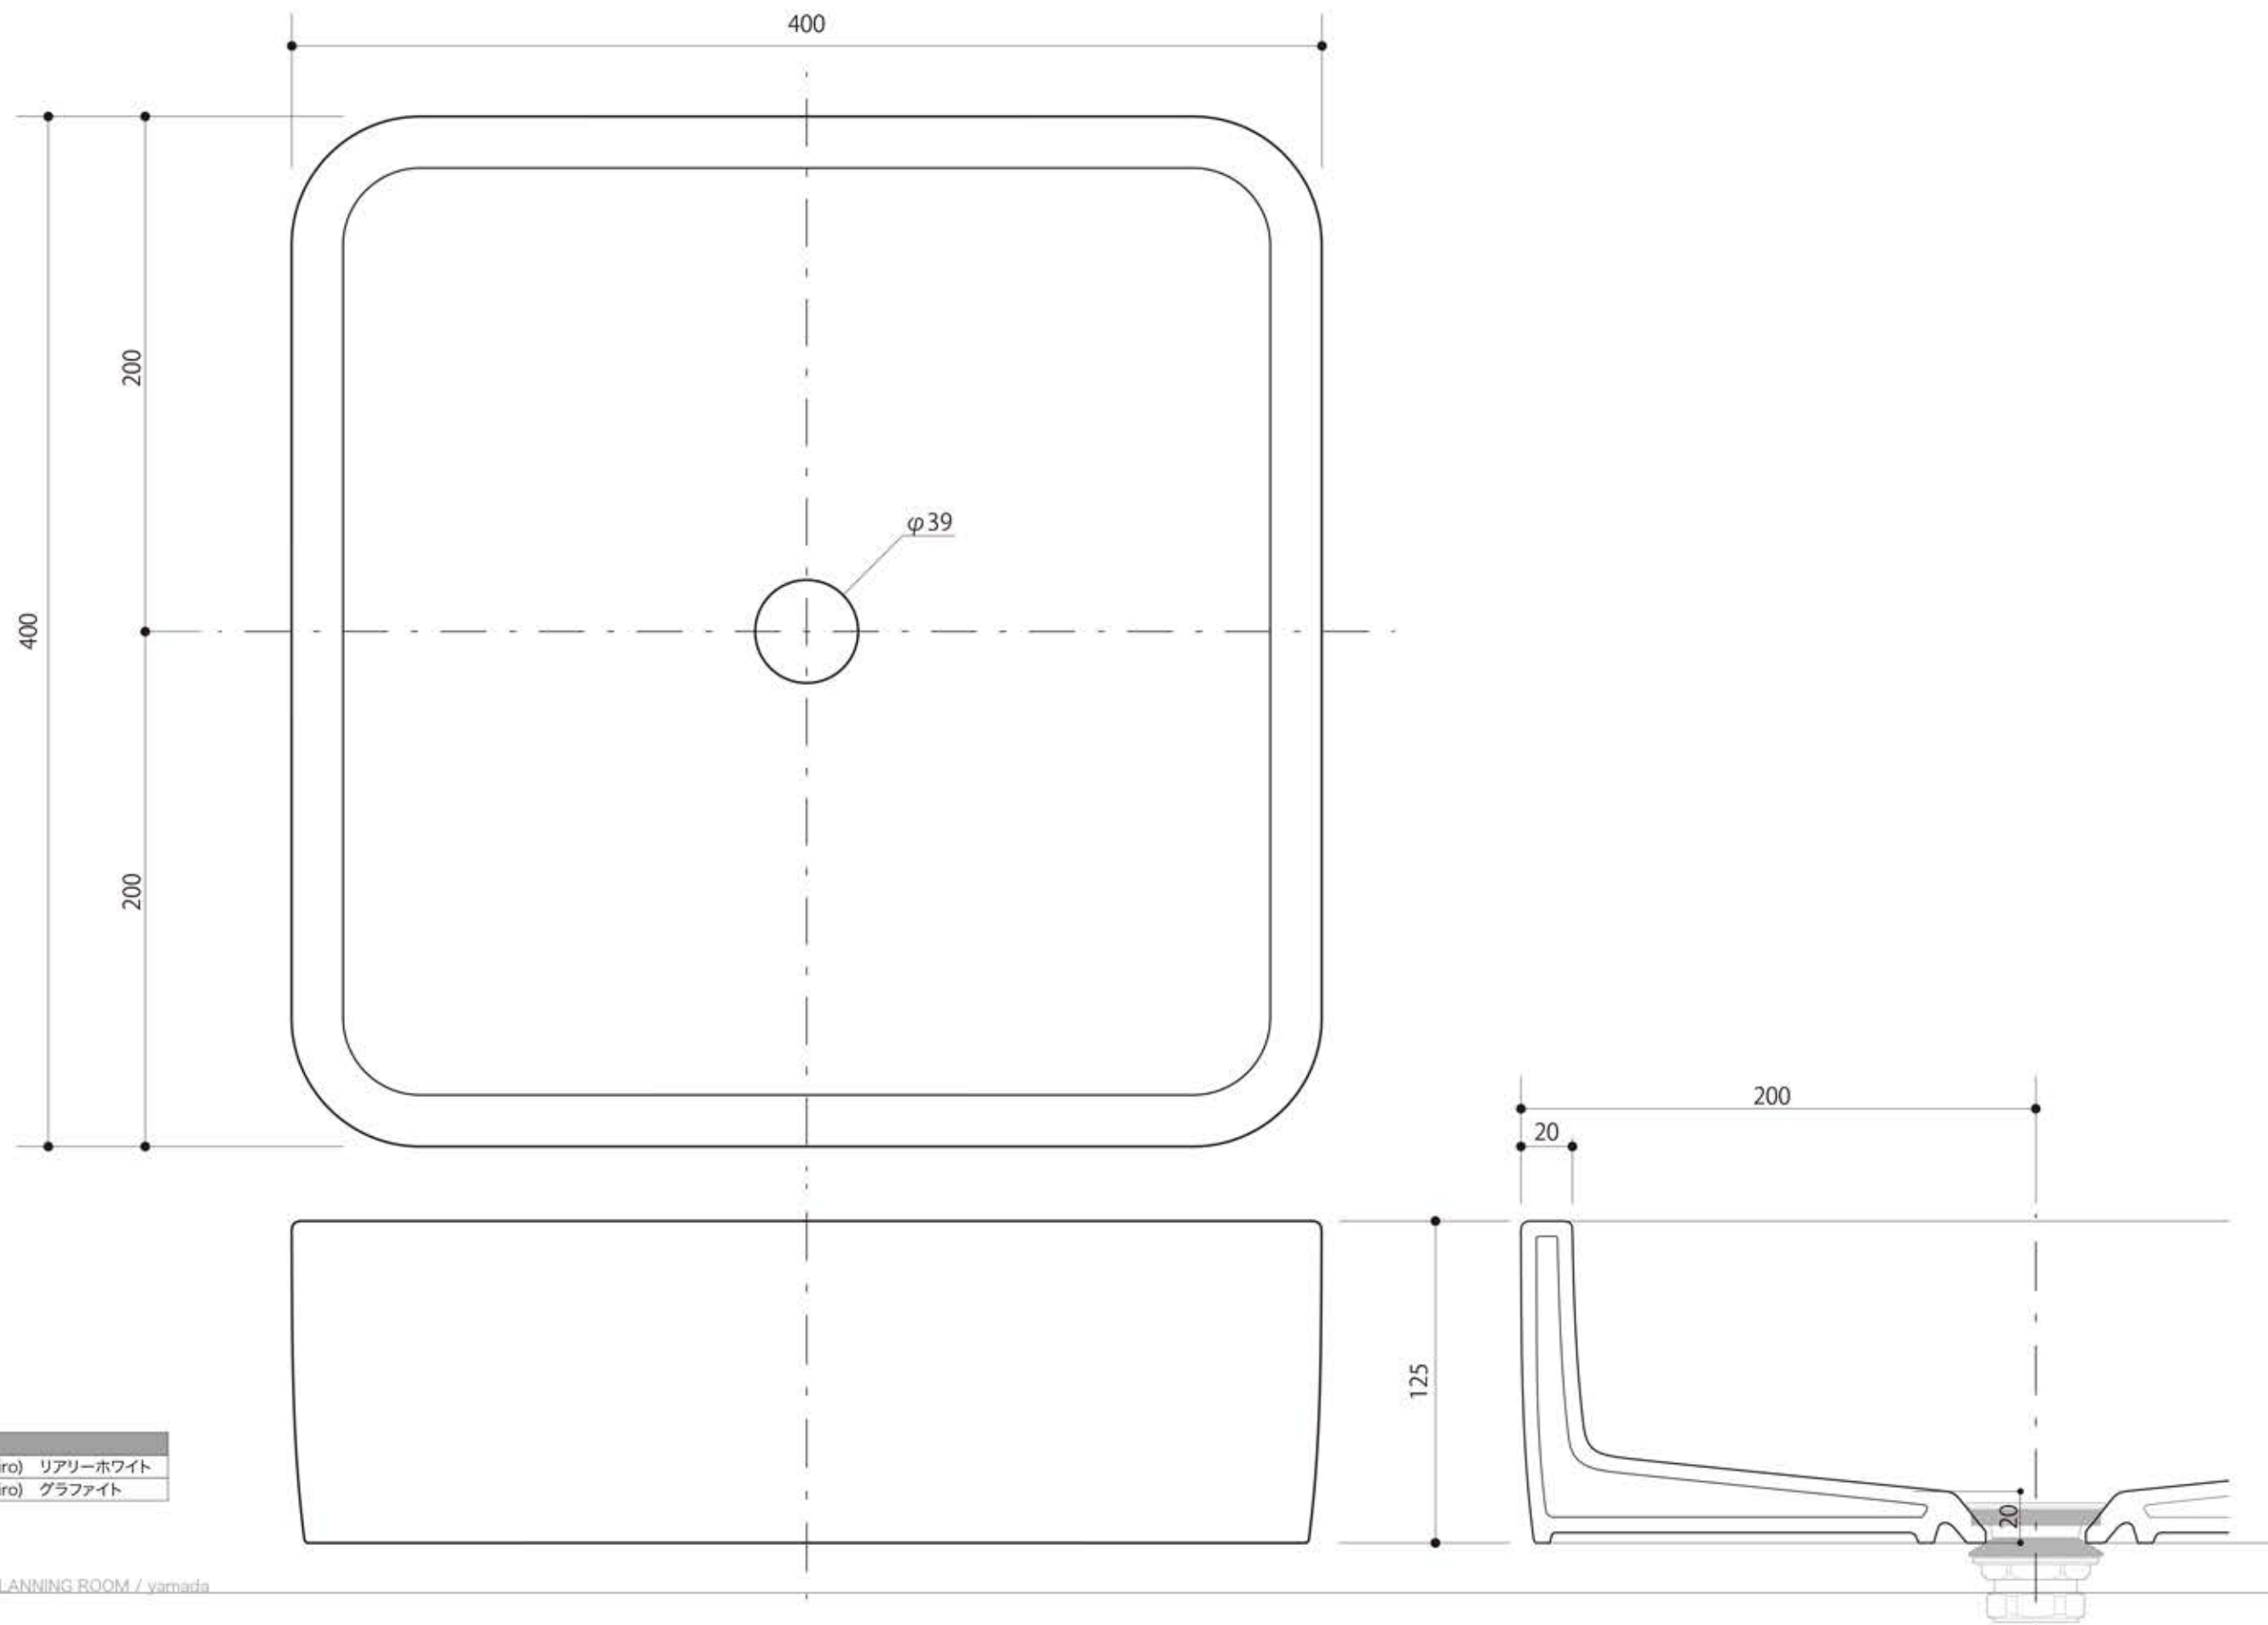

SINK

洗面器

■ topic

- ・陶器
- ・実容量/9.0L
- ・屋内専用品
- ・EP17250 置型手洗器固定金具 [別売品] を使用した場合、カウンターの排水用開口寸(推奨値)φ55mm

洗面器 Mスクエア

排水金具、管類は25mmタイプ使用のこと

置型

S=4/10 (単位 / mm) open up 14

※ 設計寸法です 焼き物は焼成による変形が生じます

品番	タイプ
E323050	素 (Shiro) リアリーホワイト
E323056	素 (Shiro) グラファイト