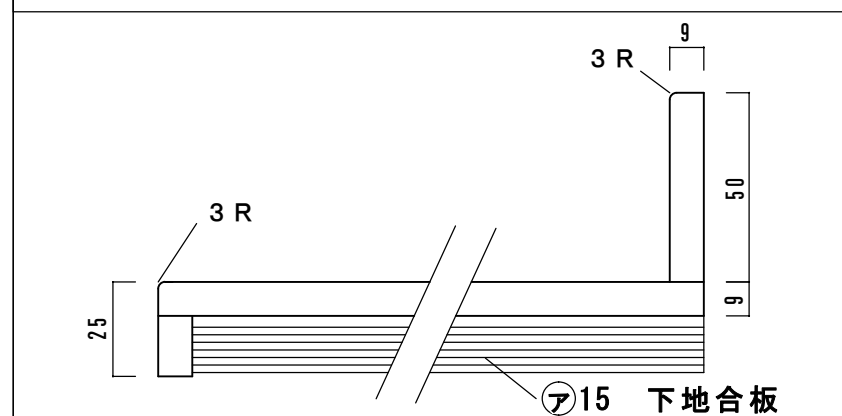

カウンターサイズ	W1550
カウンター材種	アクリル人工大理石
キャビネット	ホワイトカラー
ボウル	HPB2501 プレソホワイト x 2
水栓セット	MOEN MT-4570CP x 2
排水トラップ	INAX LF-271SA ストラップ (床排水)
キャビネットツマミ	クローム
備考	巾木: TK18

アクリル人工大理石断面図

カウンターサイズ	W1550
カウンター材種	シーザーストーンカウンター
キャビネット	ホワイトierer
ポウル	HPB2501 フレーンホワイト x 2
水栓セット	MOEN MT-4570CP x 2
排水トラップ	INAX LF-271SA ストラップ (床排水)
キャビネットツマミ	クローム
備考	巾木: TK18

シーザーストーン断面図

▽F.L

カウンターサイズ	W1550
カウンター材種	大理石カウンター
キャビネット	ホワイトィー
ポウル	HPB2501 プレーンホワイト x 2
水栓セット	MOEN MT-4570CP x 2
排水トラップ	INAX LF-271SA ストラップ (床排水)
キャビネットツマミ	クローム
備考	巾木: TK18