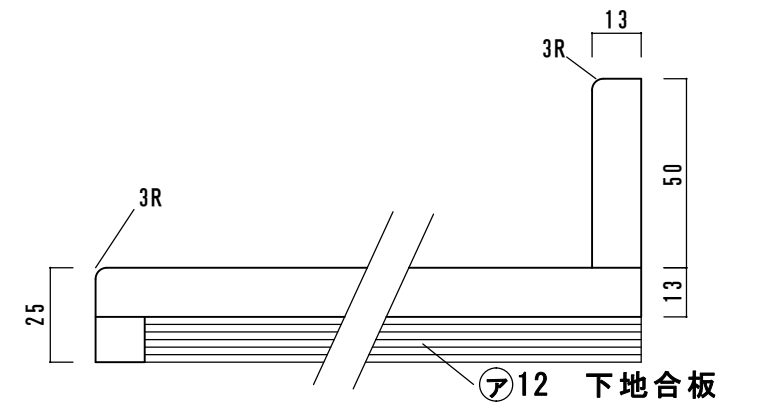

カウンターサイズ	W1550
カウンター材種	アクリル人工大理石
キャビネット	ホワイトカラー
ボウル	HPB2501 プレソホワイト x 2
水栓セット	MOEN MT-4570CP x 2
排水トラップ	INAX LF-271SA ストラップ (床排水)
キャビネットツマミ	クローム
備考	巾木: TK18

アクリル人工大理石断面図

カウンターサイズ	W1550
カウンター材種	シーザーストーンカウンター
キャビネット	ホワイトierer
ポウル	HPB2501 フレーンホワイト x 2
水栓セット	MOEN MT-4570CP x 2
排水トラップ	INAX LF-271SA ストラップ (床排水)
キャビネットツマミ	クローム
備考	巾木: TK18

シーザーストーン断面図

▽F.L

カウンターサイズ	W1550
カウンター材種	大理石カウンター
キャビネット	ホワイトィー
ポウル	HPB2501 プレーンホワイト x 2
水栓セット	MOEN MT-4570CP x 2
排水トラップ	INAX LF-271SA ストラップ (床排水)
キャビネットツマミ	クローム
備考	巾木: TK18