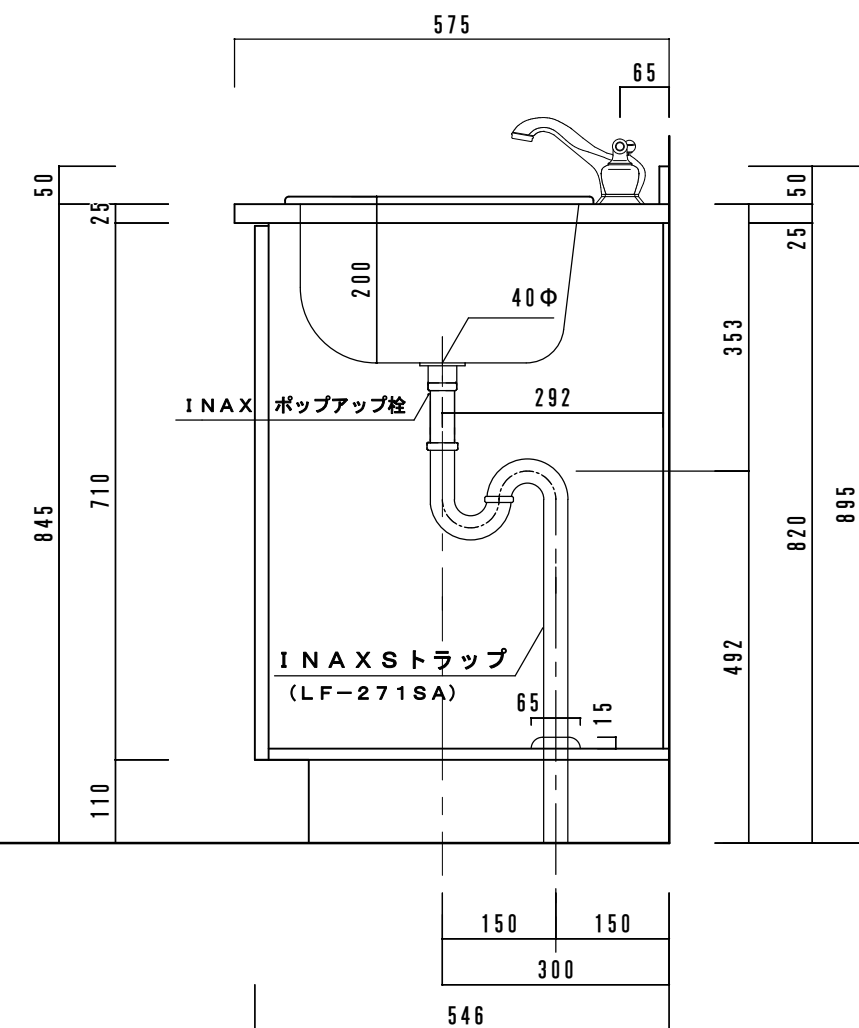

カウンターサイズ	W1550
カウンター材種	アクリル人工大理石
キャビネット	ホワイトカラー
ボウル	HPB2501 プレソホワイト x 2
水栓セット	MOEN MT-4570CP x 2
排水トラップ	INAX LF-271SA ストラップ (床排水)
キャビネットツマミ	クローム
備考	巾木: TK18

アクリル人工大理石断面図

カウンターサイズ	W1550
カウンター材種	シーザーストーンカウンター
キャビネット	ホワイトierer
ポウル	HPB2501 フレーンホワイト x 2
水栓セット	MOEN MT-4570CP x 2
排水トラップ	INAX LF-271SA ストラップ (床排水)
キャビネットツマミ	クローム
備考	巾木: TK18

シーザーストーン断面図

▽F.L

カウンターサイズ	W1550
カウンター材種	大理石カウンター
キャビネット	ホワイトィー
ポウル	HPB2501 プレーンホワイト x 2
水栓セット	MOEN MT-4570CP x 2
排水トラップ	INAX LF-271SA ストラップ (床排水)
キャビネットツマミ	クローム
備考	巾木: TK18