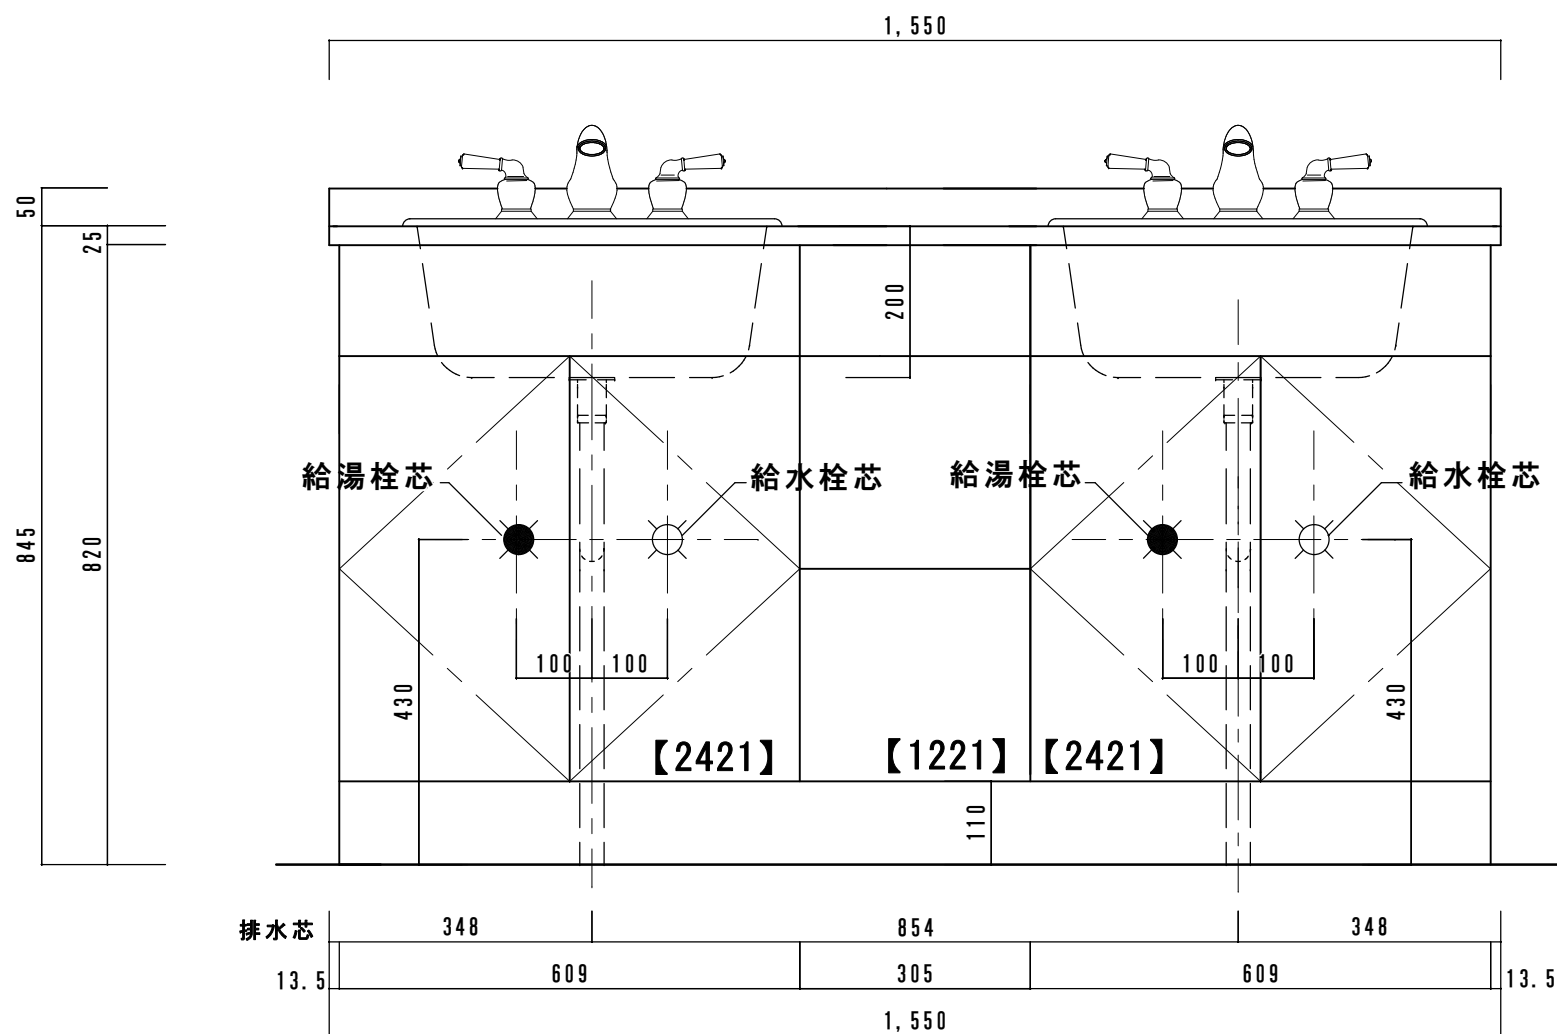

カウンターサイズ	W1550
カウンター材種	アクリル人工大理石
キャビネット	ホワイトカラー
ボウル	HPB2501 プレソホワイト x 2
水栓セット	MOEN MT-4570CP x 2
排水トラップ	INAX LF-271SA ストラップ (床排水)
キャビネットツマミ	クローム
備考	巾木: TK18

アクリル人工大理石断面図

カウンターサイズ	W1550
カウンター材種	シーザーストーンカウンター
キャビネット	ホワイトierer
ポウル	HPB2501 フレーンホワイト x 2
水栓セット	MOEN MT-4570CP x 2
排水トラップ	INAX LF-271SA ストラップ (床排水)
キャビネットツマミ	クローム
備考	巾木: TK18

シーザーストーン断面図

▽F.L

カウンターサイズ	W1550
カウンター材種	大理石カウンター
キャビネット	ホワイトィー
ポウル	HPB2501 プレーンホワイト x 2
水栓セット	MOEN MT-4570CP x 2
排水トラップ	INAX LF-271SA ストラップ (床排水)
キャビネットツマミ	クローム
備考	巾木: TK18