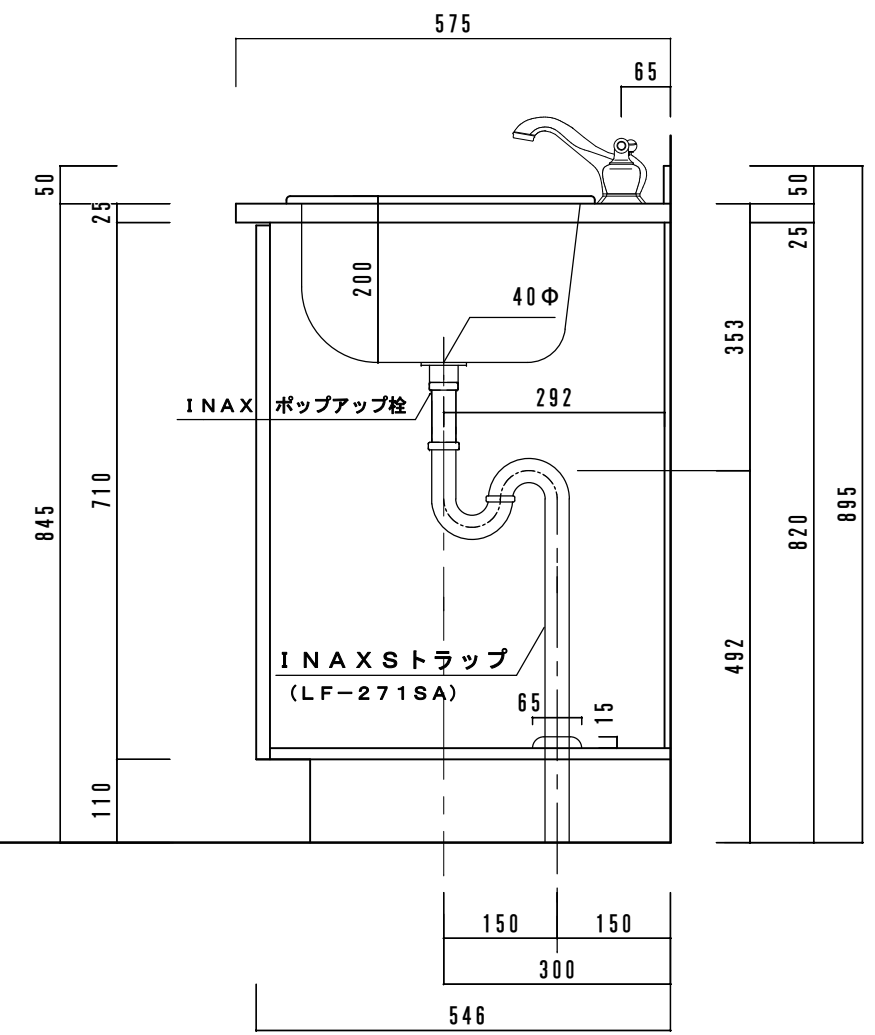

カウンターサイズ	W1550
カウンター材種	アクリル人工大理石
キャビネット	ホワイトカラー
ボウル	HPB2501 プレソホワイト x 2
水栓セット	MOEN MT-4570CP x 2
排水トラップ	INAX LF-271SA ストラップ (床排水)
キャビネットツマミ	クローム
備考	巾木: TK18

アクリル人工大理石断面図

カウンターサイズ	W1550
カウンター材種	シーザーストーンカウンター
キャビネット	ホワイトierer
ポウル	HPB2501 フレーンホワイト x 2
水栓セット	MOEN MT-4570CP x 2
排水トラップ	INAX LF-271SA ストラップ (床排水)
キャビネットツマミ	クローム
備考	巾木: TK18

シーザーストーン断面図

▽F.L

カウンターサイズ	W1550
カウンター材種	大理石カウンター
キャビネット	ホワイトィー
ポウル	HPB2501 プレーンホワイト x 2
水栓セット	MOEN MT-4570CP x 2
排水トラップ	INAX LF-271SA ストラップ (床排水)
キャビネットツマミ	クローム
備考	巾木: TK18