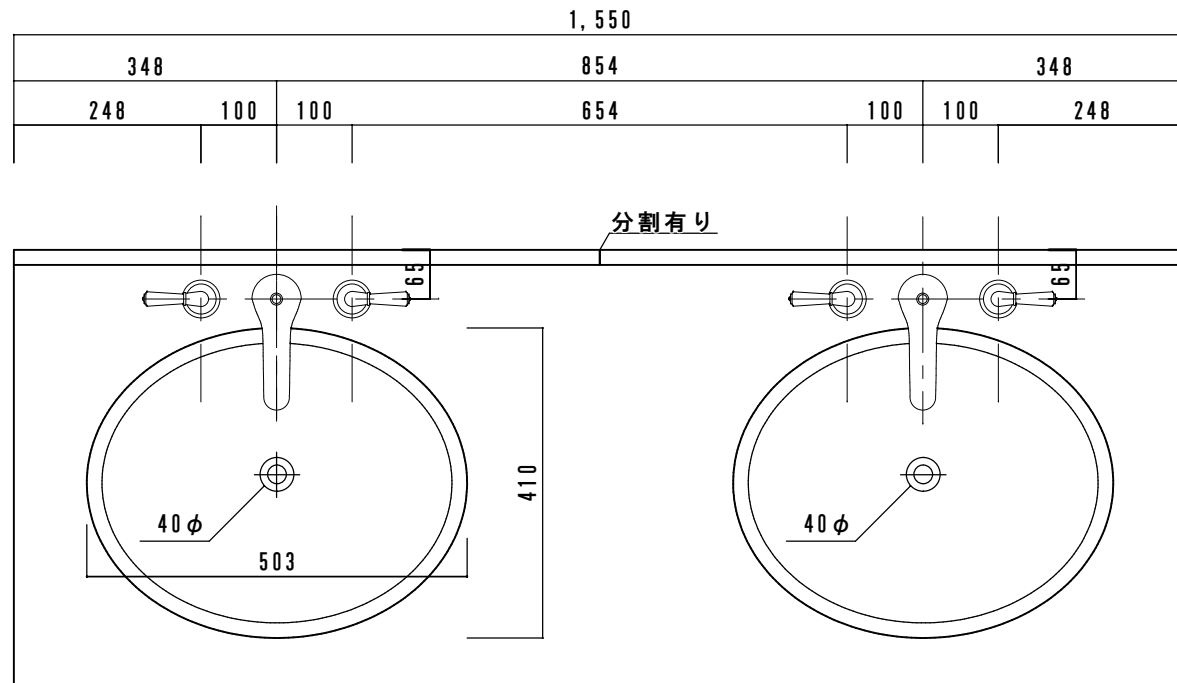

カウンターサイズ	W1550
カウンター材種	アクリル人工大理石
キャビネット	ホワイトカラー
ボウル	HPB2501 プレソホワイト x 2
水栓セット	MOEN MT-4570CP x 2
排水トラップ	INAX LF-271SA ストラップ (床排水)
キャビネットツマミ	クローム
備考	巾木: TK18

アクリル人工大理石断面図

カウンターサイズ	W1550
カウンター材種	シーザーストーンカウンター
キャビネット	ホワイトierer
ポウル	HPB2501 フレーンホワイト x 2
水栓セット	MOEN MT-4570CP x 2
排水トラップ	INAX LF-271SA ストラップ (床排水)
キャビネットツマミ	クローム
備考	巾木: TK18

シーザーストーン断面図

▽F.L

カウンターサイズ	W1550
カウンター材種	大理石カウンター
キャビネット	ホワイトィー
ポウル	HPB2501 プレーンホワイト x 2
水栓セット	MOEN MT-4570CP x 2
排水トラップ	INAX LF-271SA ストラップ (床排水)
キャビネットツマミ	クローム
備考	巾木: TK18