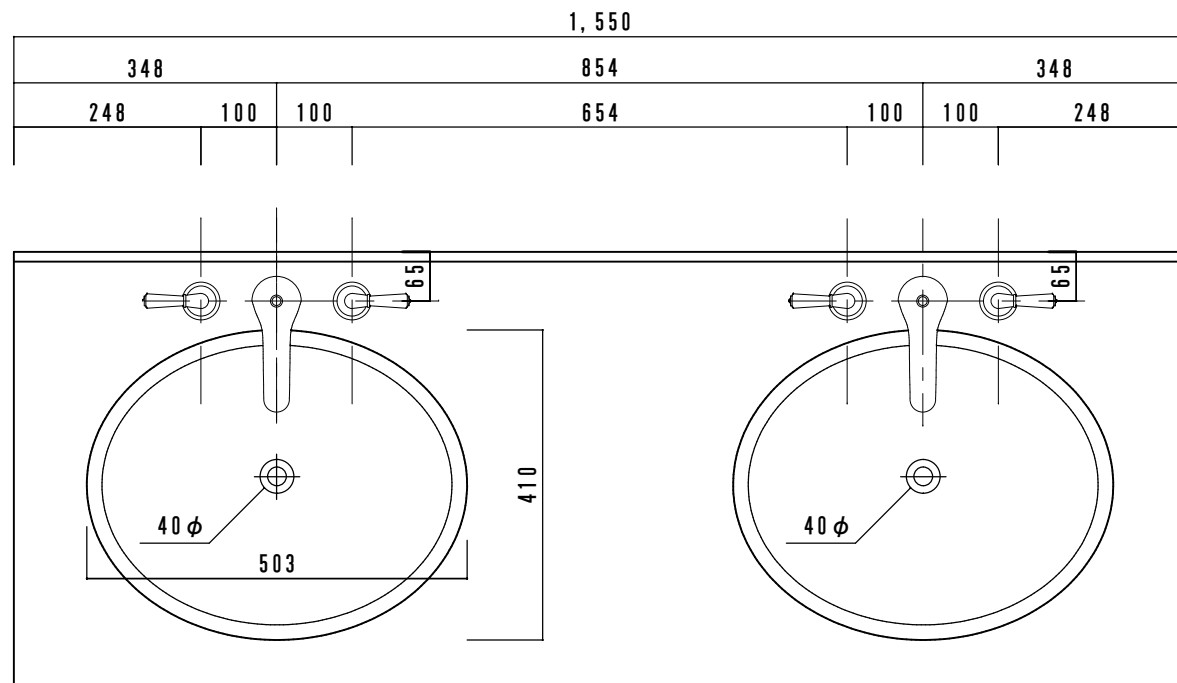

カウンターサイズ	W1550
カウンター材種	アクリル人工大理石
キャビネット	ホワイトカラー
ボウル	HPB2501 プレソホワイト x 2
水栓セット	MOEN MT-4570CP x 2
排水トラップ	INAX LF-271SA ストラップ (床排水)
キャビネットツマミ	クローム
備考	巾木: TK18

アクリル人工大理石断面図

カウンターサイズ	W1550
カウンター材種	シーザーストーンカウンター
キャビネット	ホワイトierer
ポウル	HPB2501 フレーンホワイト x 2
水栓セット	MOEN MT-4570CP x 2
排水トラップ	INAX LF-271SA ストラップ (床排水)
キャビネットツマミ	クローム
備考	巾木: TK18

シーザーストーン断面図

▽F.L

カウンターサイズ	W1550
カウンター材種	大理石カウンター
キャビネット	ホワイトィー
ポウル	HPB2501 プレーンホワイト x 2
水栓セット	MOEN MT-4570CP x 2
排水トラップ	INAX LF-271SA ストラップ (床排水)
キャビネットツマミ	クローム
備考	巾木: TK18