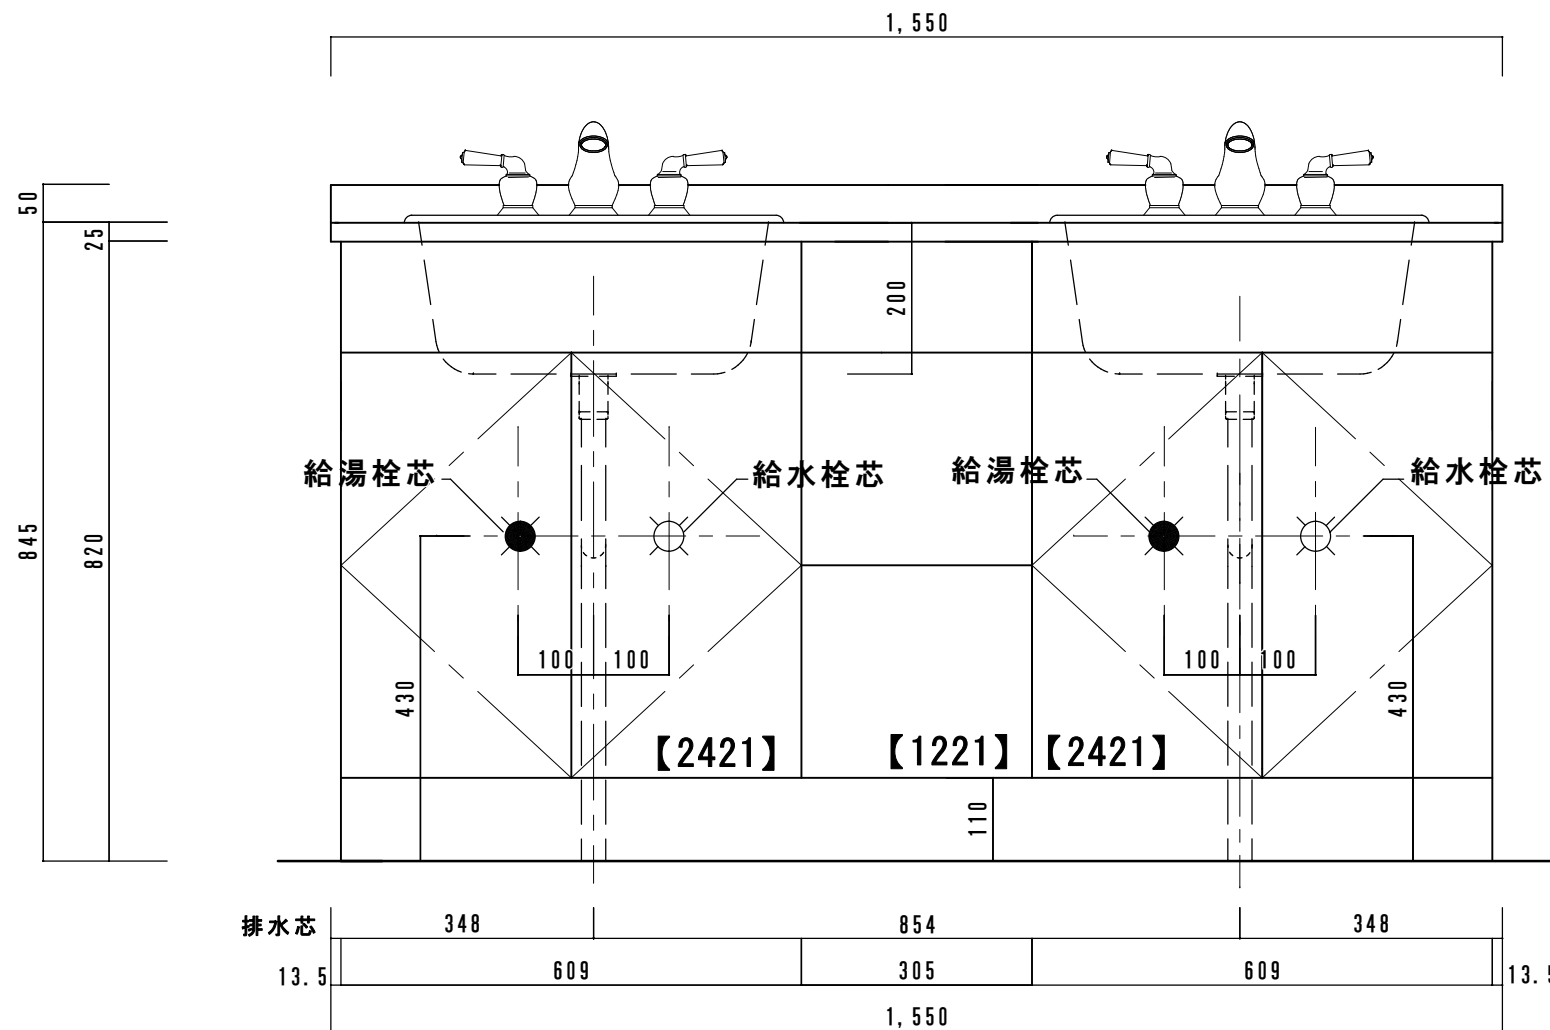

カウンターサイズ	W1550
カウンター材種	アクリル人工大理石
キャビネット	ホワイトカラー
ボウル	HPB2501 プレソホワイト x 2
水栓セット	MOEN MT-4570CP x 2
排水トラップ	INAX LF-271SA ストラップ (床排水)
キャビネットツマミ	クローム
備考	巾木: TK18

アクリル人工大理石断面図

カウンターサイズ	W1550
カウンター材種	シーザーストーンカウンター
キャビネット	ホワイトierer
ポウル	HPB2501 フレーンホワイト x 2
水栓セット	MOEN MT-4570CP x 2
排水トラップ	INAX LF-271SA ストラップ (床排水)
キャビネットツマミ	クローム
備考	巾木: TK18

シーザーストーン断面図

▽F.L

カウンターサイズ	W1550
カウンター材種	大理石カウンター
キャビネット	ホワイトィー
ポウル	HPB2501 プレーンホワイト x 2
水栓セット	MOEN MT-4570CP x 2
排水トラップ	INAX LF-271SA ストラップ (床排水)
キャビネットツマミ	クローム
備考	巾木: TK18